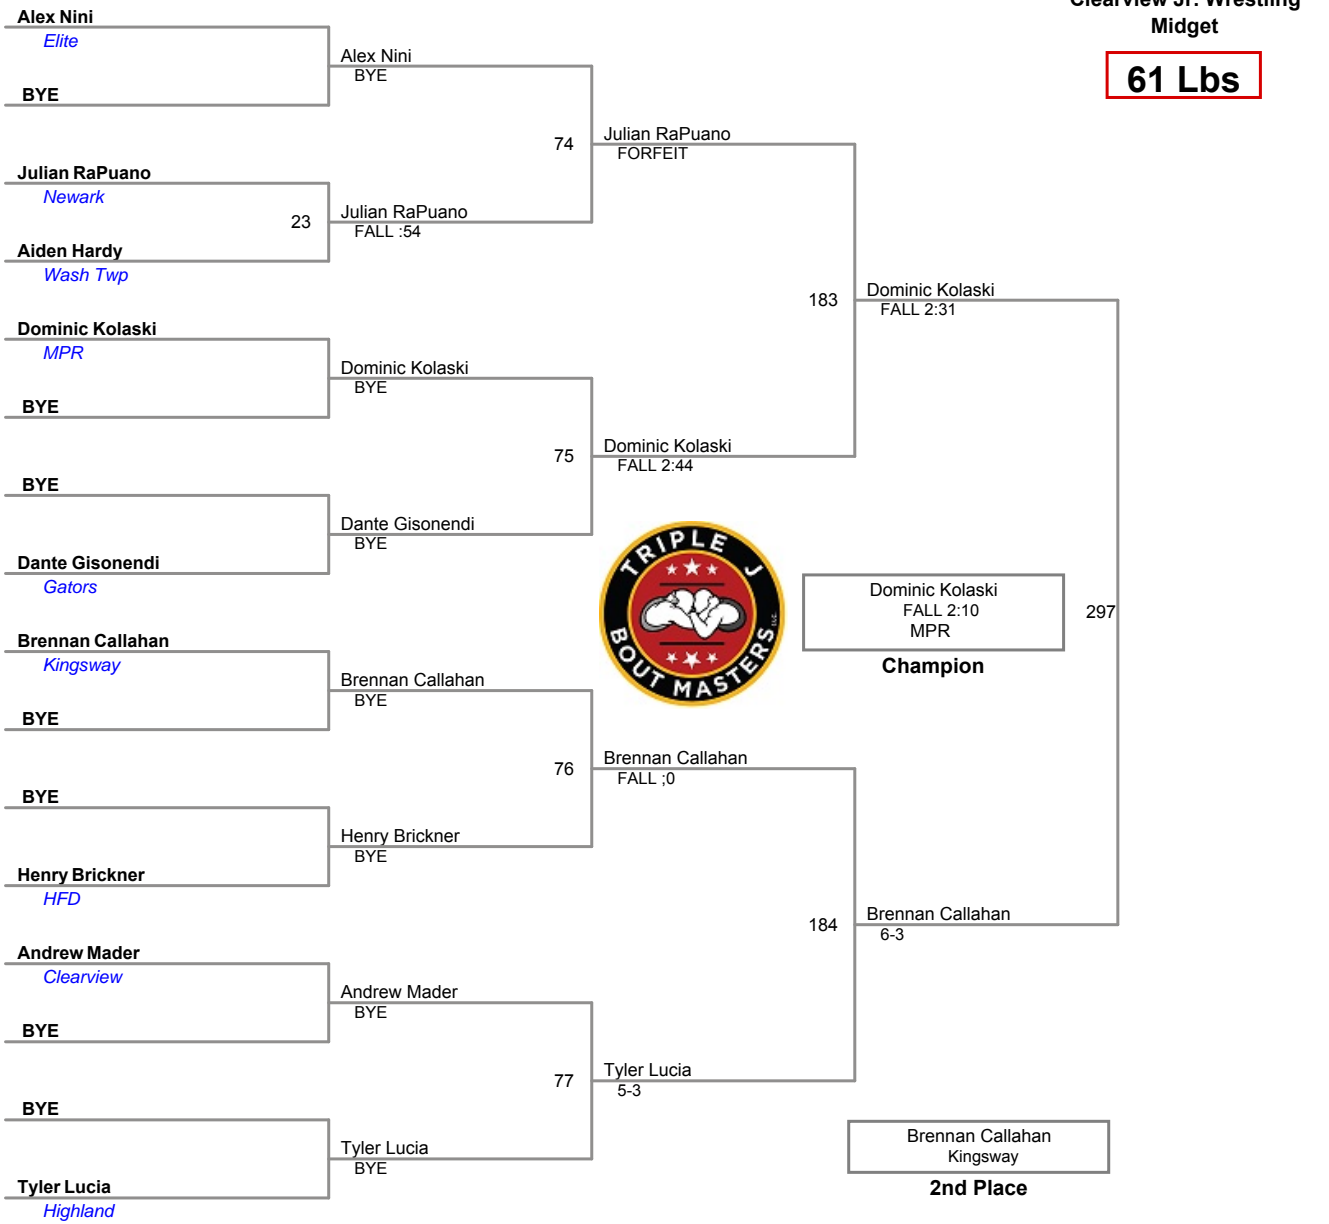

1	Josh Williams <i>HFD</i>	4	
2	Cameron Davis <i>Tyrant</i>	5	
3	Daniel Combs <i>CJW</i>	6	

Manual Placement

Clearview Jr. Wrestling
Midget

60 Lbs

Clearview Jr. Wrestling
Midget

61 Lbs

Clearview Jr. Wrestling
Midget