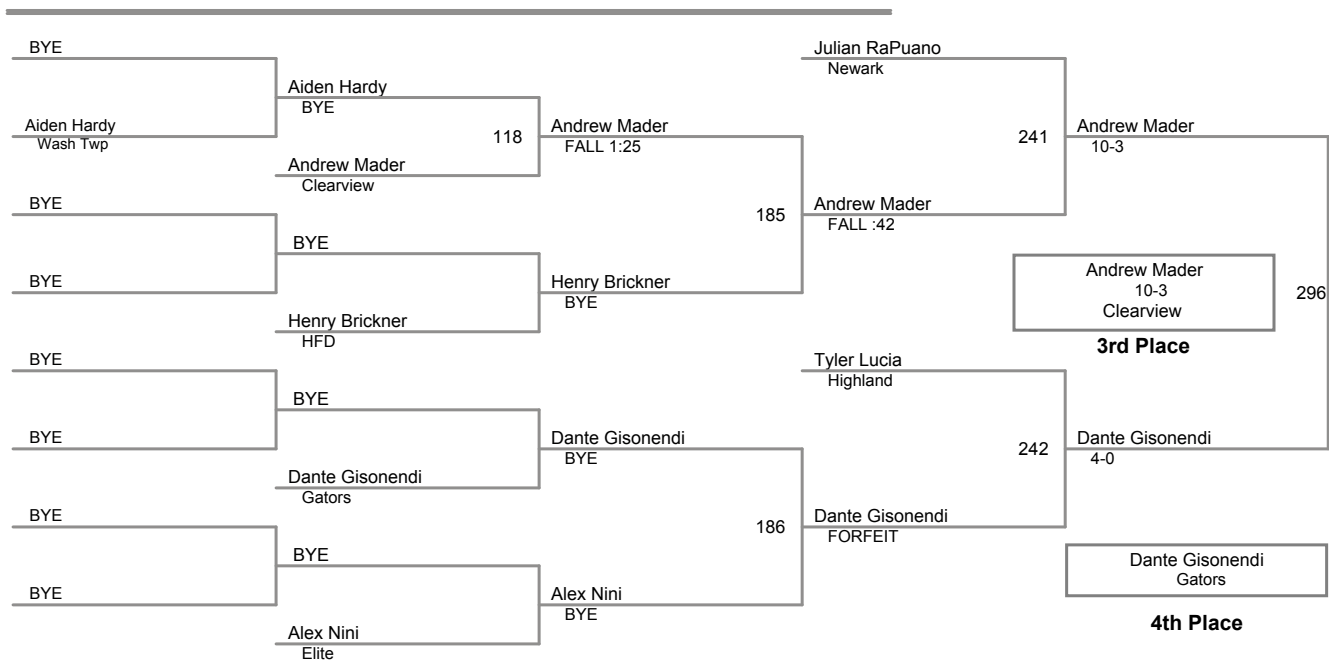

1	Josh Williams <i>HFD</i>	4	
2	Cameron Davis <i>Tyrant</i>	5	
3	Daniel Combs <i>CJW</i>	6	

Manual Placement

Clearview Jr. Wrestling
Midget

60 Lbs

Clearview Jr. Wrestling
Midget

61 Lbs

Clearview Jr. Wrestling
Midget