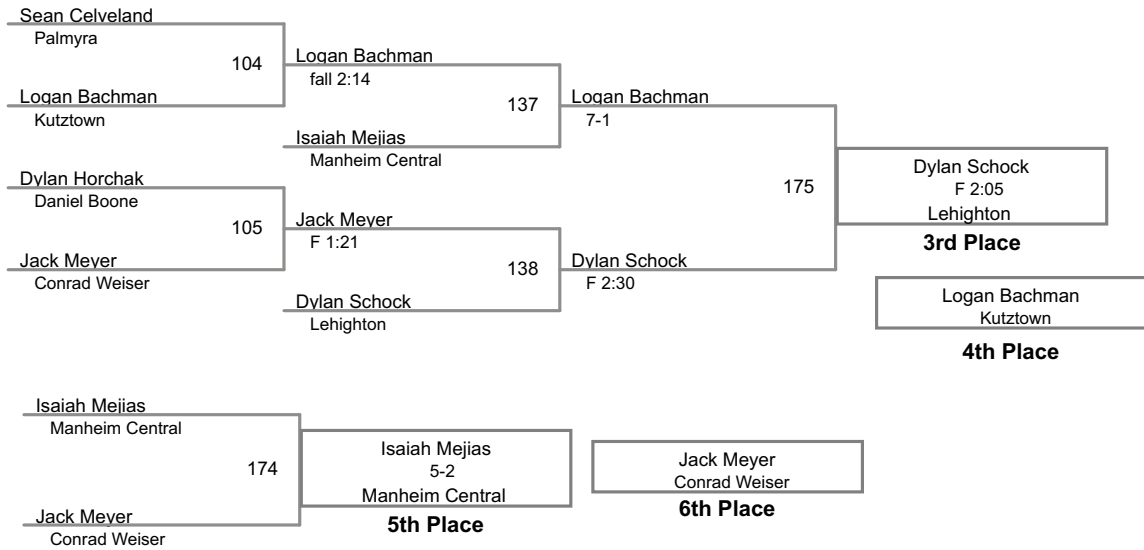

Bullet Invitational  
Varsity

**106 Lbs**

**Bullet Invitational  
Varsity**

**113 Lbs**

**Bullet Invitational  
Varsity**

**120 Lbs**

**Bullet Invitational  
Varsity**

**126 Lbs**

**Bullet Invitational  
Varsity**

**132 Lbs**

**Bullet Invitational  
Varsity**

**138 Lbs**

**Bullet Invitational  
Varsity**

**145 Lbs**

**Bullet Invitational  
Varsity**

**152 Lbs**

**Bullet Invitational  
Varsity**

**160 Lbs**

**Bullet Invitational  
Varsity**

**170 Lbs**

**Bullet Invitational  
Varsity**

**182 Lbs**

Bullet Invitational  
Varsity

**195 Lbs**