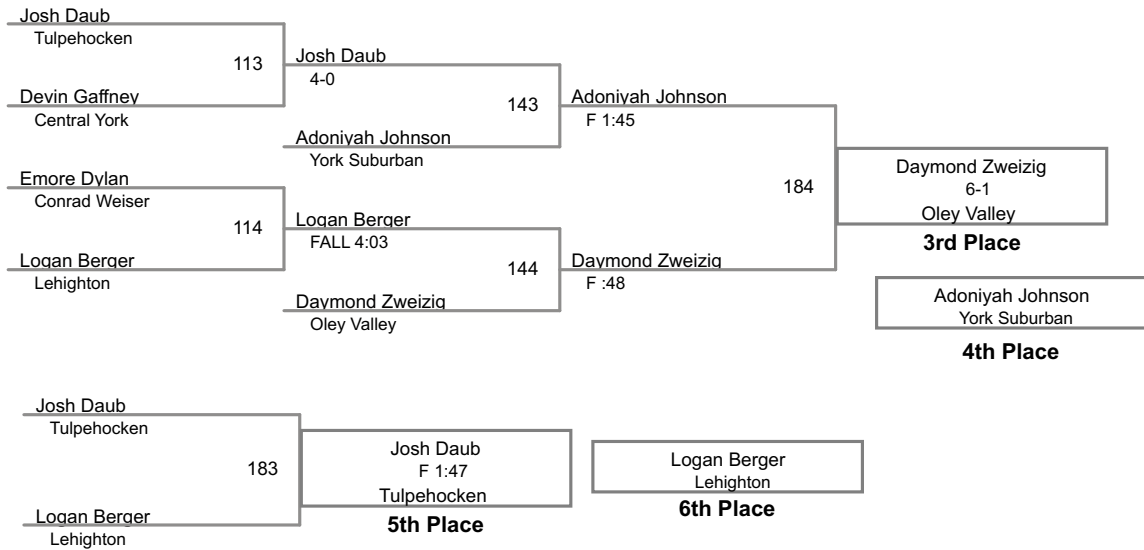

**Bullet Invitational
Varsity**

220 Lbs