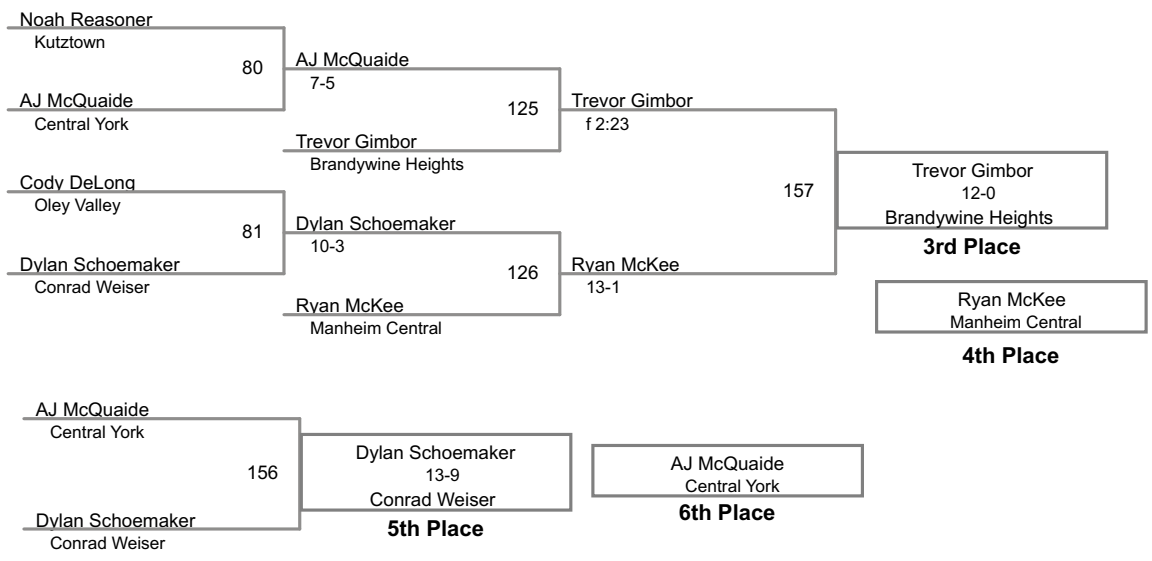

Bullet Invitational  
Varsity

**106 Lbs**

**Bullet Invitational  
Varsity**

**113 Lbs**

**Bullet Invitational  
Varsity**

**120 Lbs**

**Bullet Invitational  
Varsity**

**126 Lbs**

**Bullet Invitational  
Varsity**

**132 Lbs**

**Bullet Invitational  
Varsity**

**138 Lbs**

**Bullet Invitational  
Varsity**

**145 Lbs**

**Bullet Invitational  
Varsity**

**152 Lbs**