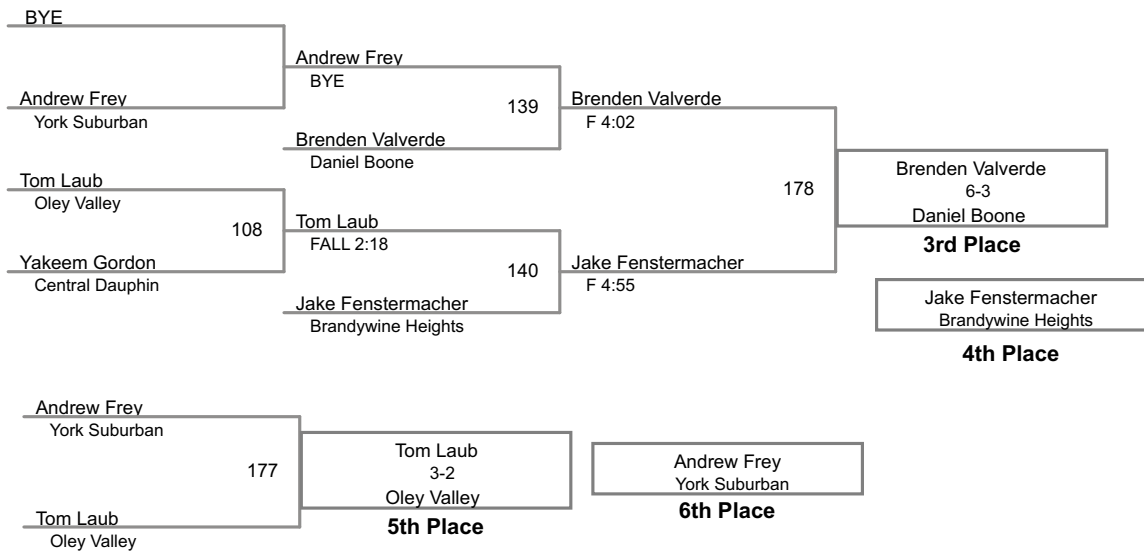

**Bullet Invitational  
Varsity**

**132 Lbs**

**Bullet Invitational  
Varsity**

**138 Lbs**

**Bullet Invitational  
Varsity**

**145 Lbs**

**Bullet Invitational  
Varsity**

**152 Lbs**

**Bullet Invitational  
Varsity**

**160 Lbs**

**Bullet Invitational  
Varsity**

**170 Lbs**

**Bullet Invitational  
Varsity**

**182 Lbs**

Bullet Invitational  
Varsity

**195 Lbs**