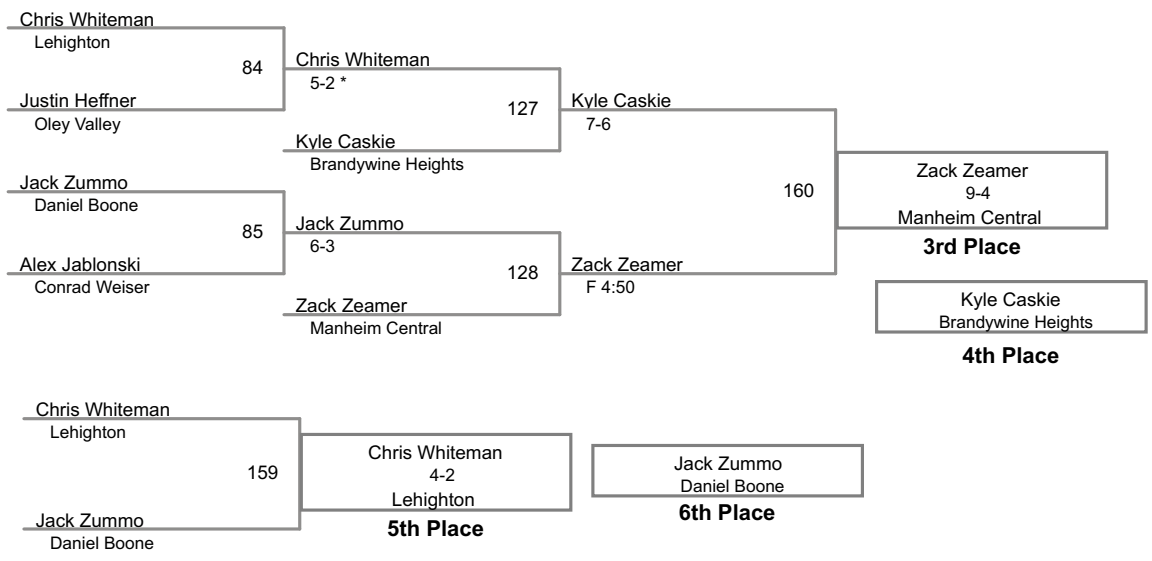

Bullet Invitational  
Varsity

**106 Lbs**

**Bullet Invitational  
Varsity**

**113 Lbs**

**Bullet Invitational  
Varsity**

**120 Lbs**

**Bullet Invitational  
Varsity**

**126 Lbs**

**Bullet Invitational  
Varsity**

**132 Lbs**

**Bullet Invitational  
Varsity**

**138 Lbs**

**Bullet Invitational  
Varsity**

**145 Lbs**

**Bullet Invitational  
Varsity**

**152 Lbs**