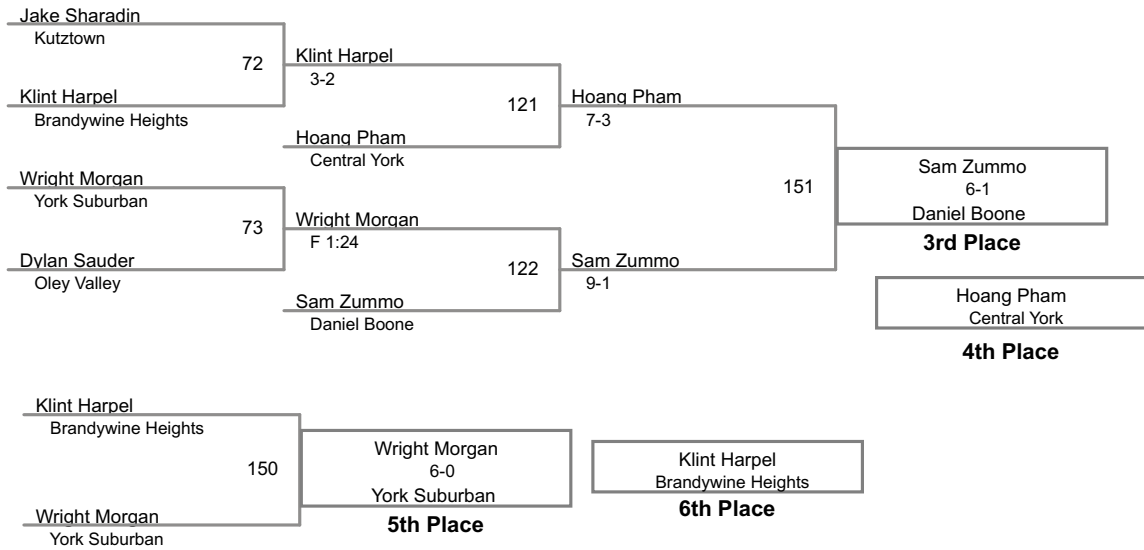

Bullet Invitational  
Varsity

**106 Lbs**

**Bullet Invitational  
Varsity**

**113 Lbs**

**Bullet Invitational  
Varsity**

**120 Lbs**

**Bullet Invitational  
Varsity**

**126 Lbs**

**Bullet Invitational  
Varsity**

**132 Lbs**

**Bullet Invitational  
Varsity**

**138 Lbs**

**Bullet Invitational  
Varsity**

**145 Lbs**

**Bullet Invitational  
Varsity**

**152 Lbs**