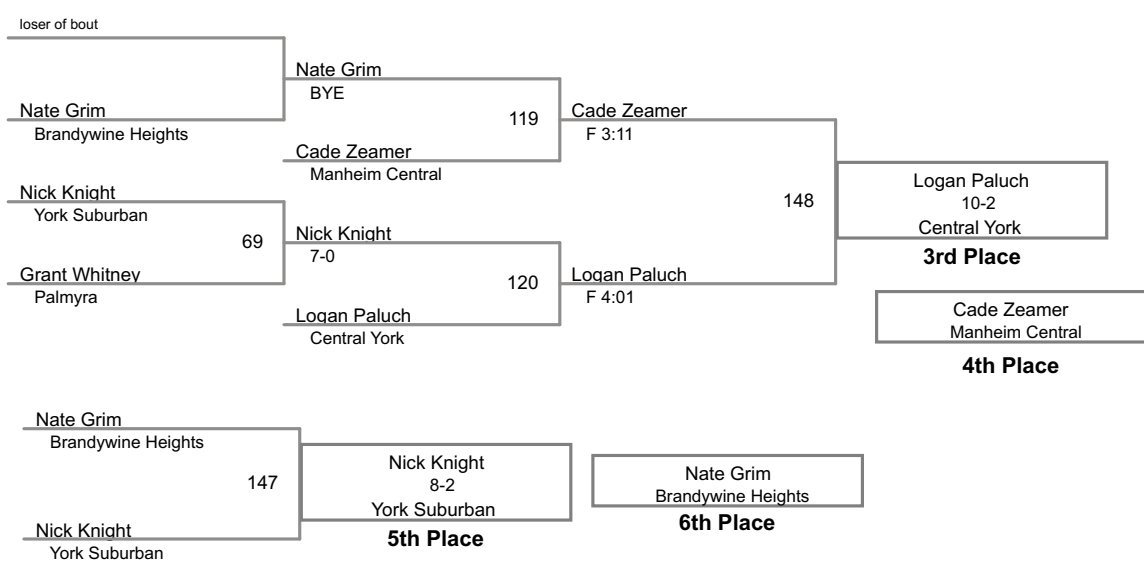

Bullet Invitational  
Varsity

**106 Lbs**

**Bullet Invitational  
Varsity**

**113 Lbs**

**Bullet Invitational  
Varsity**

**120 Lbs**

**Bullet Invitational  
Varsity**

**126 Lbs**

**Bullet Invitational  
Varsity**

**132 Lbs**

**Bullet Invitational  
Varsity**

**138 Lbs**

**Bullet Invitational  
Varsity**

**145 Lbs**

**Bullet Invitational  
Varsity**

**152 Lbs**