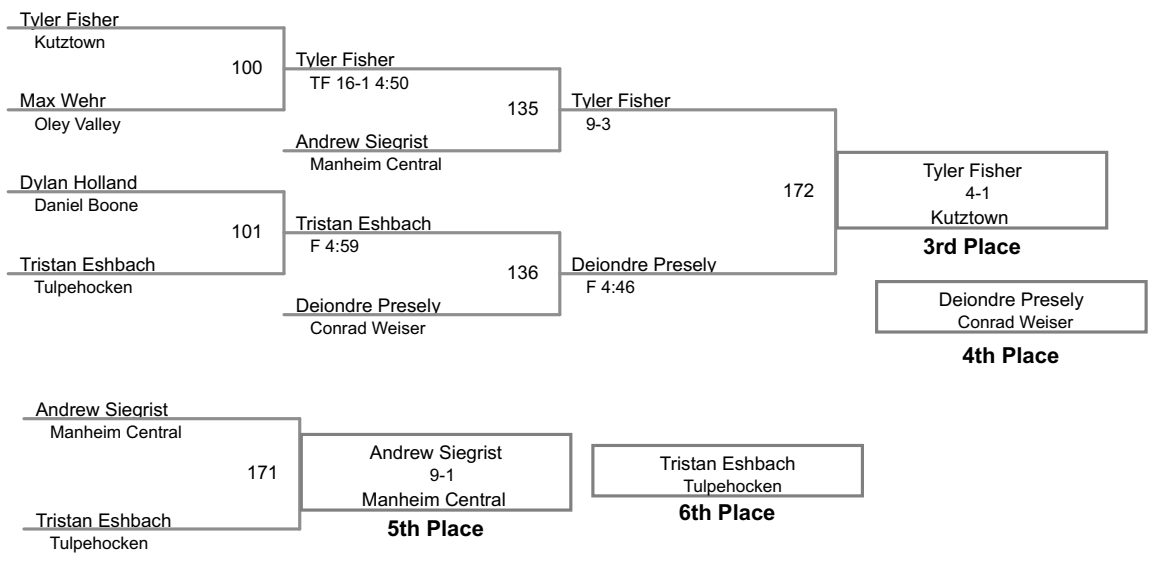

**Bullet Invitational  
Varsity**

**132 Lbs**

**Bullet Invitational  
Varsity**

**138 Lbs**

**Bullet Invitational  
Varsity**

**145 Lbs**

**Bullet Invitational  
Varsity**

**152 Lbs**

**Bullet Invitational  
Varsity**

**160 Lbs**

**Bullet Invitational  
Varsity**

**170 Lbs**

**Bullet Invitational  
Varsity**

**182 Lbs**

Bullet Invitational  
Varsity

**195 Lbs**