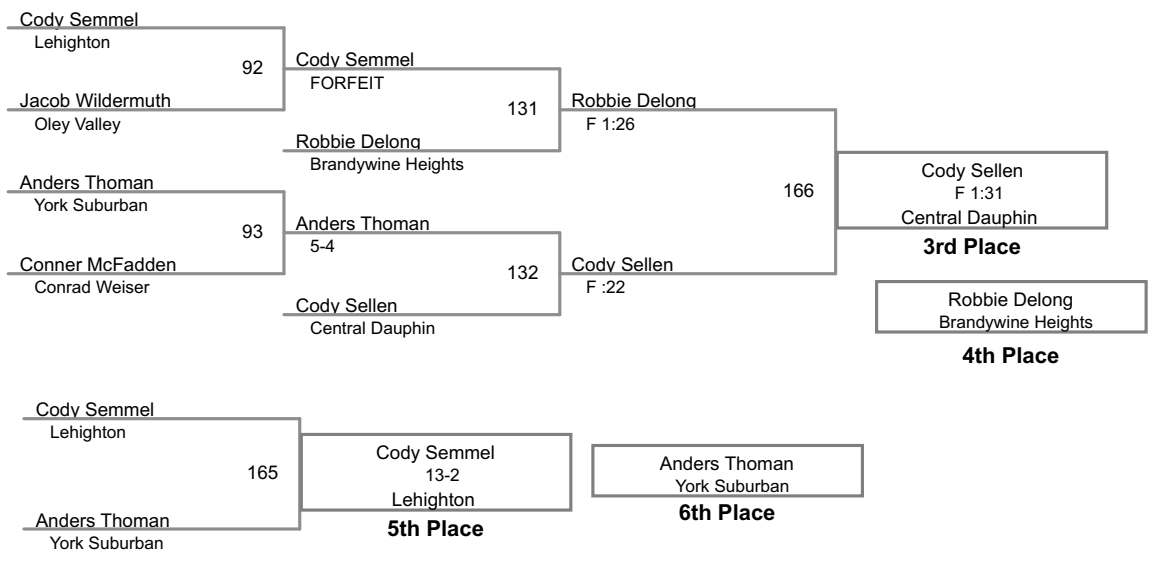

**Bullet Invitational  
Varsity**

**132 Lbs**

**Bullet Invitational  
Varsity**

**138 Lbs**

**Bullet Invitational  
Varsity**

**145 Lbs**

**Bullet Invitational  
Varsity**

**152 Lbs**

**Bullet Invitational  
Varsity**

**160 Lbs**

**Bullet Invitational  
Varsity**

**170 Lbs**

**Bullet Invitational  
Varsity**

**182 Lbs**

Bullet Invitational  
Varsity

**195 Lbs**