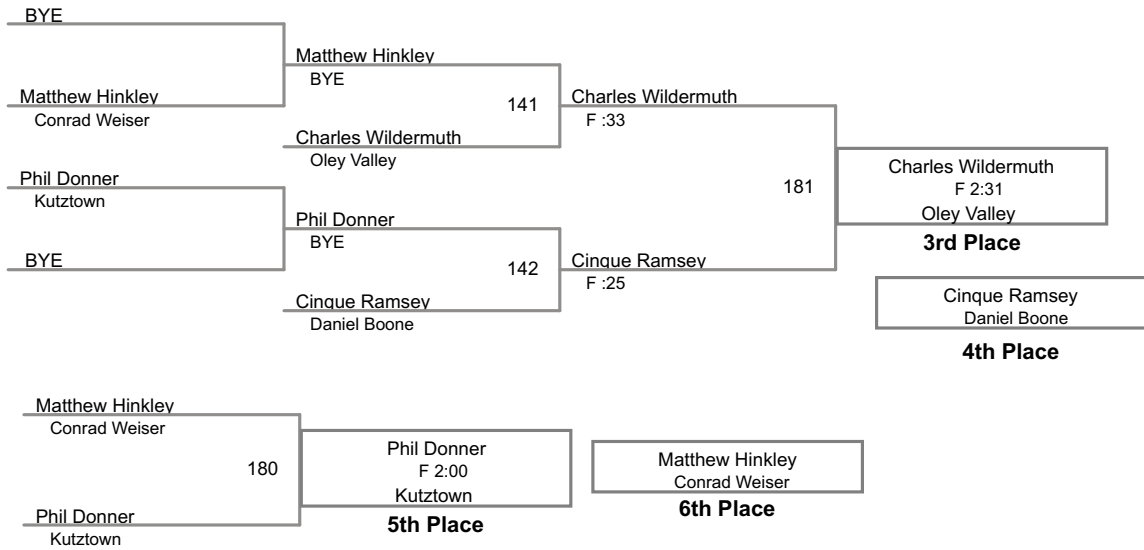

**Bullet Invitational  
Varsity**

**160 Lbs**

**Bullet Invitational  
Varsity**

**170 Lbs**

**Bullet Invitational  
Varsity**

**182 Lbs**

Bullet Invitational  
Varsity

**195 Lbs**