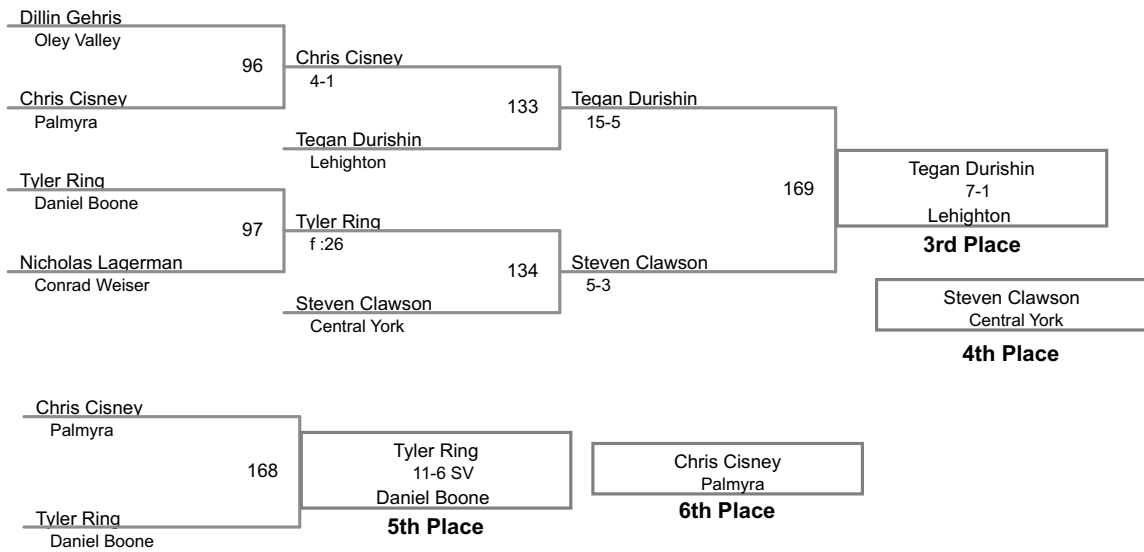

**Bullet Invitational  
Varsity**

**132 Lbs**

**Bullet Invitational  
Varsity**

**138 Lbs**

**Bullet Invitational  
Varsity**

**145 Lbs**

**Bullet Invitational  
Varsity**

**152 Lbs**

**Bullet Invitational  
Varsity**

**160 Lbs**

**Bullet Invitational  
Varsity**

**170 Lbs**

**Bullet Invitational  
Varsity**

**182 Lbs**

Bullet Invitational  
Varsity

**195 Lbs**