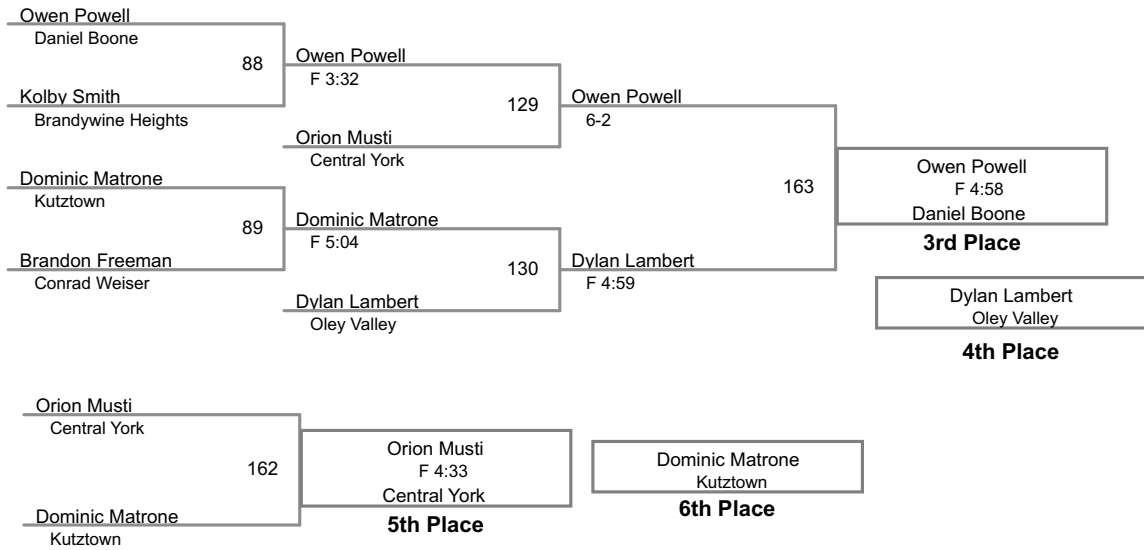

Bullet Invitational  
Varsity

**106 Lbs**

**Bullet Invitational  
Varsity**

**113 Lbs**

**Bullet Invitational  
Varsity**

**120 Lbs**

**Bullet Invitational  
Varsity**

**126 Lbs**

**Bullet Invitational  
Varsity**

**132 Lbs**

**Bullet Invitational  
Varsity**

**138 Lbs**

**Bullet Invitational  
Varsity**

**145 Lbs**

**Bullet Invitational  
Varsity**

**152 Lbs**