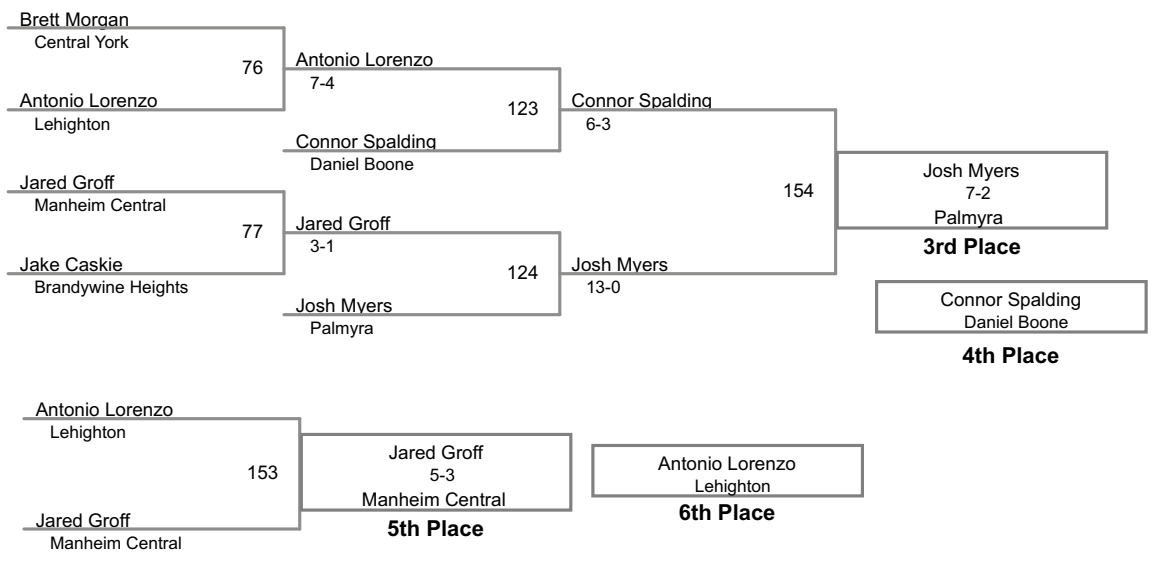

Bullet Invitational  
Varsity

**106 Lbs**

**Bullet Invitational  
Varsity**

**113 Lbs**

**Bullet Invitational  
Varsity**

**120 Lbs**

**Bullet Invitational  
Varsity**

**126 Lbs**

**Bullet Invitational  
Varsity**

**132 Lbs**

**Bullet Invitational  
Varsity**

**138 Lbs**

**Bullet Invitational  
Varsity**

**145 Lbs**

**Bullet Invitational  
Varsity**

**152 Lbs**