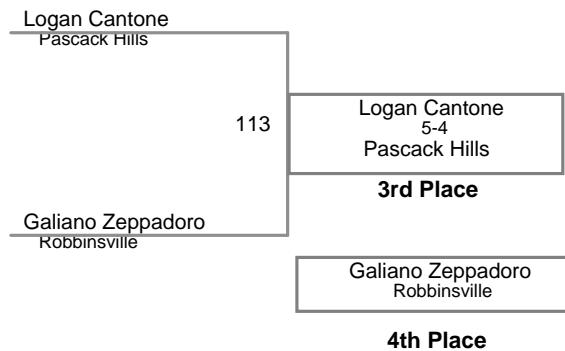

USA NJ Qualifier Lakeland
Bantam

40 Lbs

USA NJ Qualifier Lakeland
Bantam

45 Lbs

USA NJ Qualifier Lakeland
Bantam

50 Lbs

USA NJ Qualifier Lakeland
Bantam

55 Lbs