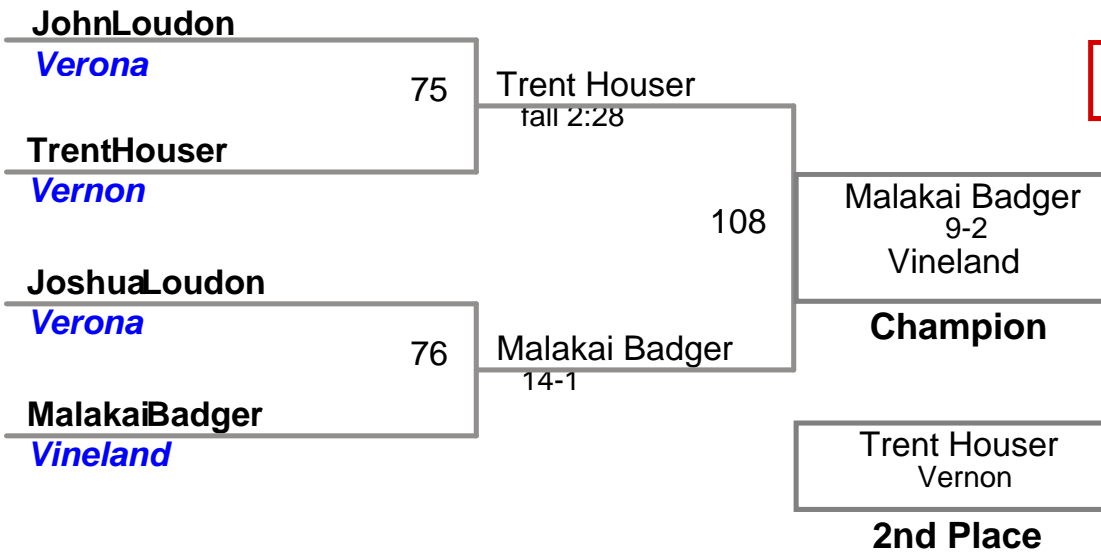

USA NJ Qualifier Lakeland
Bantam

40 Lbs

USA NJ Qualifier Lakeland
Bantam

45 Lbs

USA NJ Qualifier Lakeland
Bantam

50 Lbs

USA NJ Qualifier Lakeland
Bantam

55 Lbs