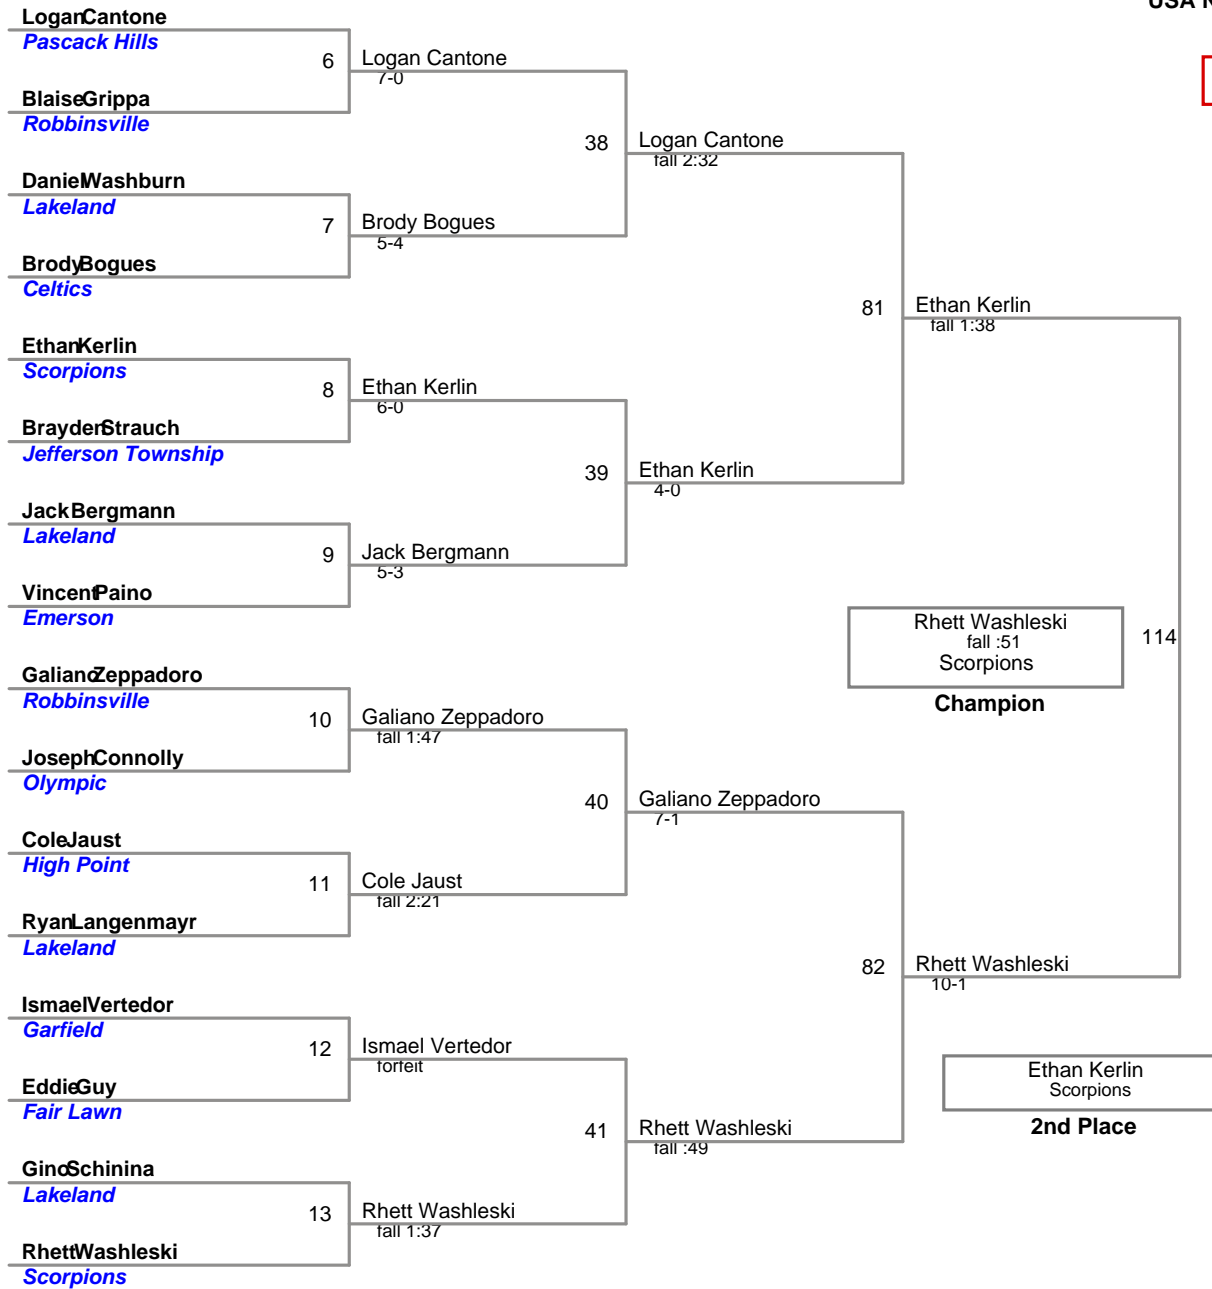

USA NJ Qualifier Lakeland
Bantam

40 Lbs

USA NJ Qualifier Lakeland
Bantam

45 Lbs

USA NJ Qualifier Lakeland
Bantam

50 Lbs

USA NJ Qualifier Lakeland
Bantam

55 Lbs