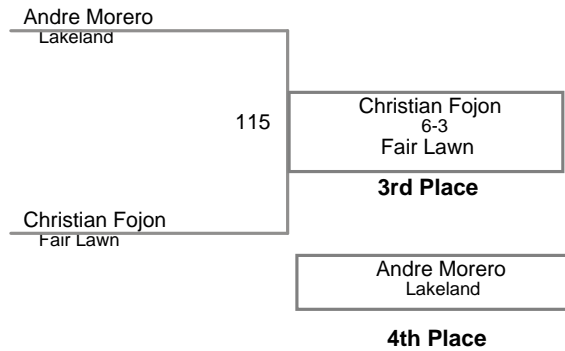

USA NJ Qualifier Lakeland
Bantam

40 Lbs

USA NJ Qualifier Lakeland
Bantam

45 Lbs

USA NJ Qualifier Lakeland
Bantam

50 Lbs

USA NJ Qualifier Lakeland
Bantam

55 Lbs

USA NJ Qualifier Lakeland
Bantam

60 Lbs

USA NJ Qualifier Lakeland
Bantam

65 Lbs

USA NJ Qualifier Lakeland
Bantam

70 Lbs

USA NJ Qualifier Lakeland
Bantam

75 Lbs