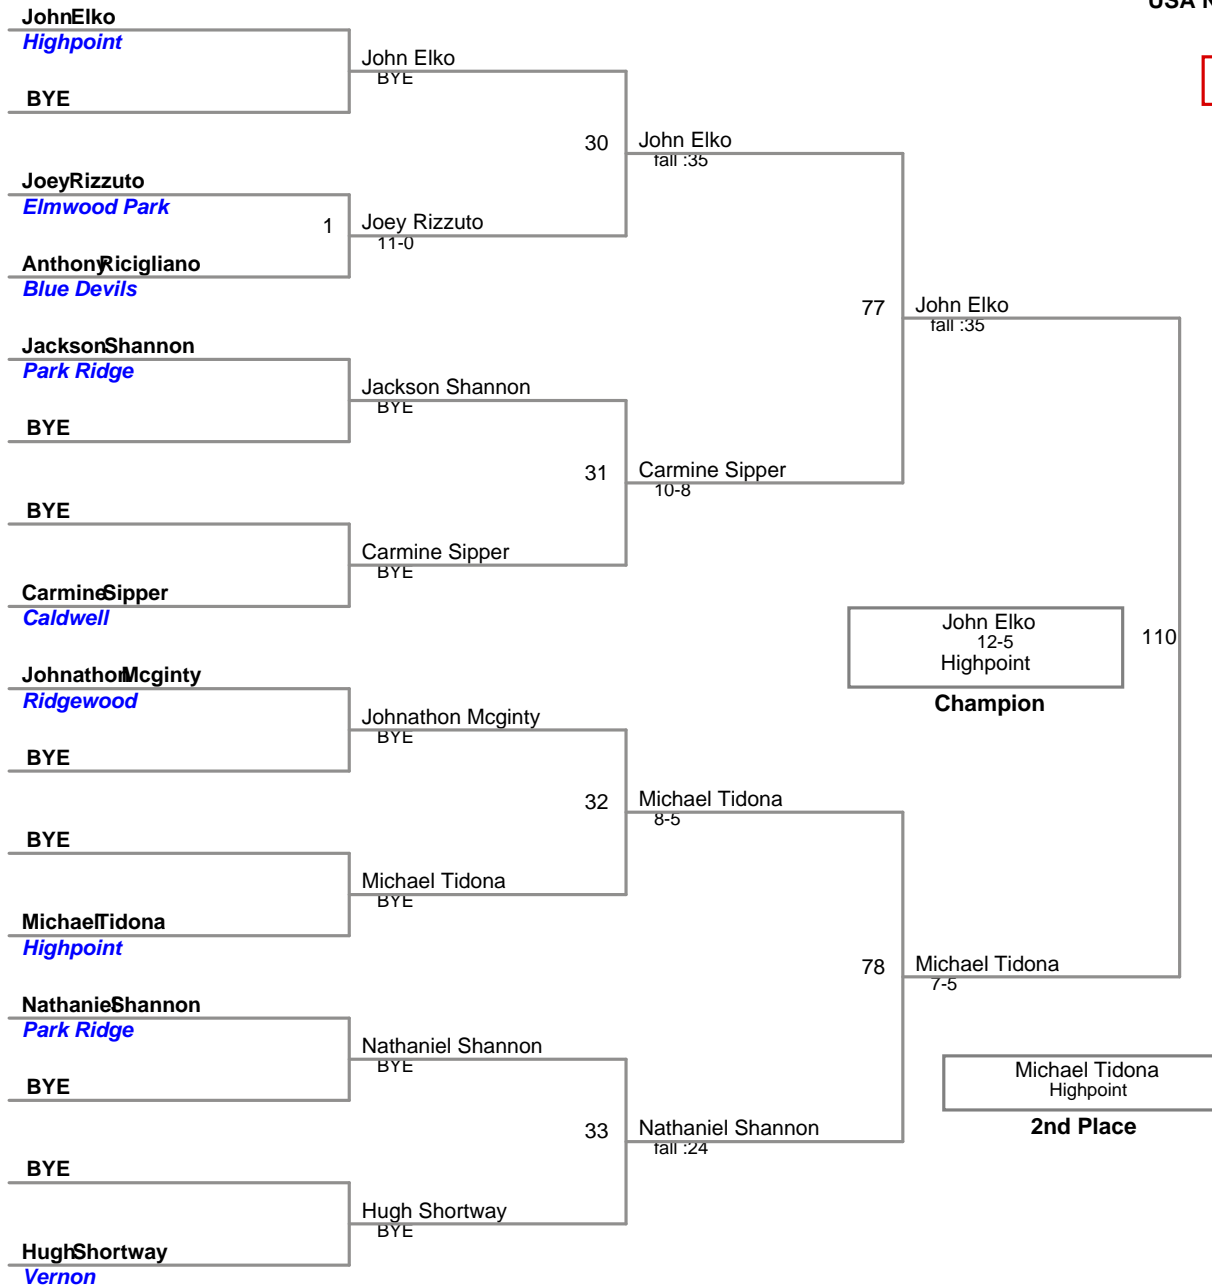

USA NJ Qualifier Lakeland
Bantam

40 Lbs

USA NJ Qualifier Lakeland
Bantam

45 Lbs

USA NJ Qualifier Lakeland
Bantam

50 Lbs

USA NJ Qualifier Lakeland
Bantam

55 Lbs