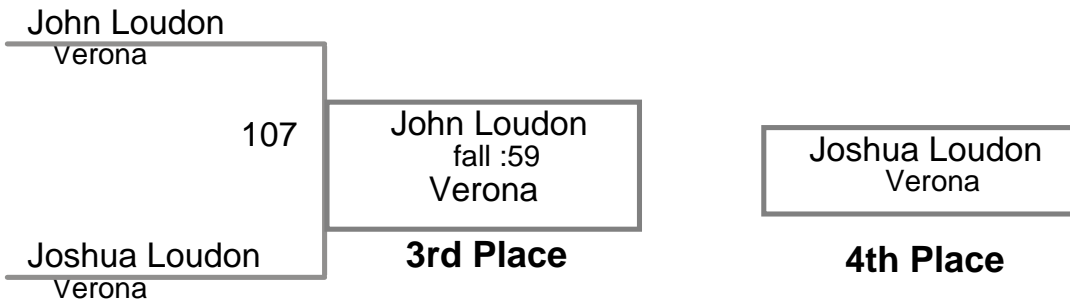

USA NJ Qualifier Lakeland
Bantam

40 Lbs

USA NJ Qualifier Lakeland
Bantam

45 Lbs

USA NJ Qualifier Lakeland
Bantam

50 Lbs

USA NJ Qualifier Lakeland
Bantam

55 Lbs