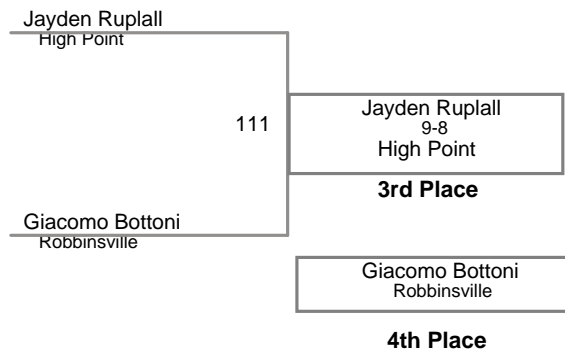

USA NJ Qualifier Lakeland
Bantam

40 Lbs

USA NJ Qualifier Lakeland
Bantam

45 Lbs

USA NJ Qualifier Lakeland
Bantam

50 Lbs

USA NJ Qualifier Lakeland
Bantam

55 Lbs

USA NJ Qualifier Lakeland
Bantam

60 Lbs

USA NJ Qualifier Lakeland
Bantam

65 Lbs

USA NJ Qualifier Lakeland
Bantam

70 Lbs

USA NJ Qualifier Lakeland
Bantam

75 Lbs