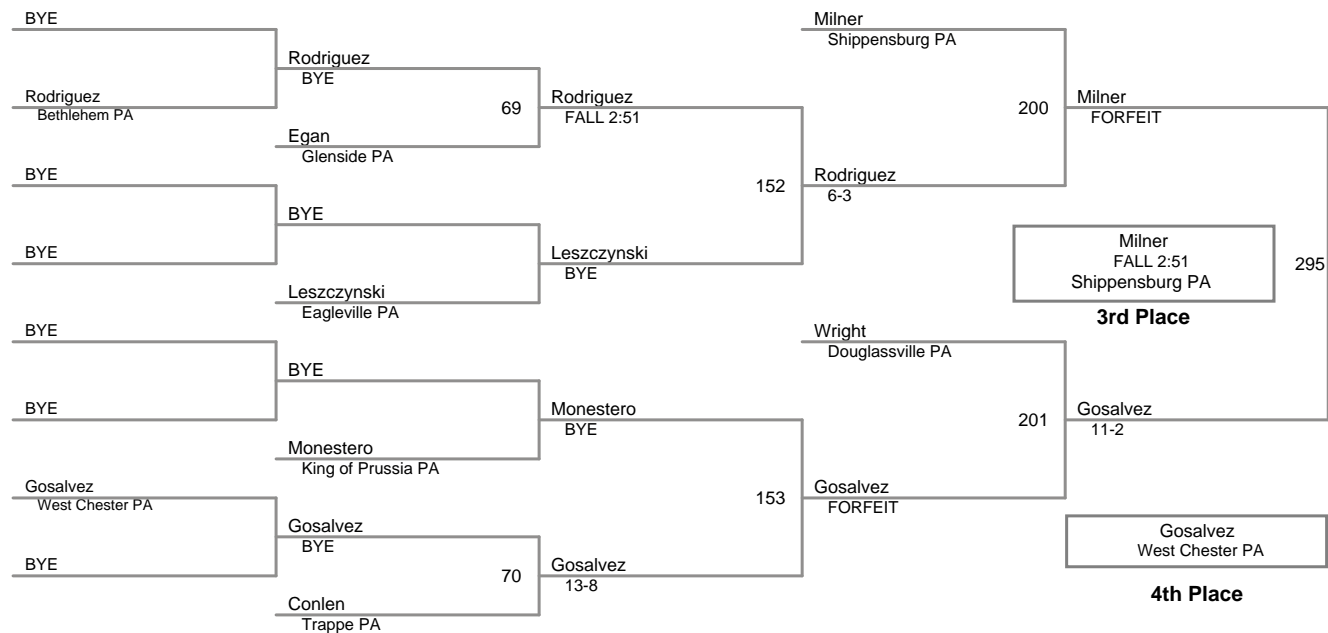

Upper Merion MAWA  
Open

**125 Lbs**

Upper Merion MAWA  
Open

**135 Lbs**

Upper Merion MAWA  
Open

**142 Lbs**

Upper Merion MAWA  
Open

**150 Lbs**

Upper Merion MAWA  
Open

**158 Lbs**

Upper Merion MAWA  
Open

**167 Lbs**

Upper Merion MAWA  
Open

**177 Lbs**

Upper Merion MAWA  
Open

**190 Lbs**

Upper Merion MAWA  
Open

**220 Lbs**

Upper Merion MAWA  
Open

**295 Lbs**