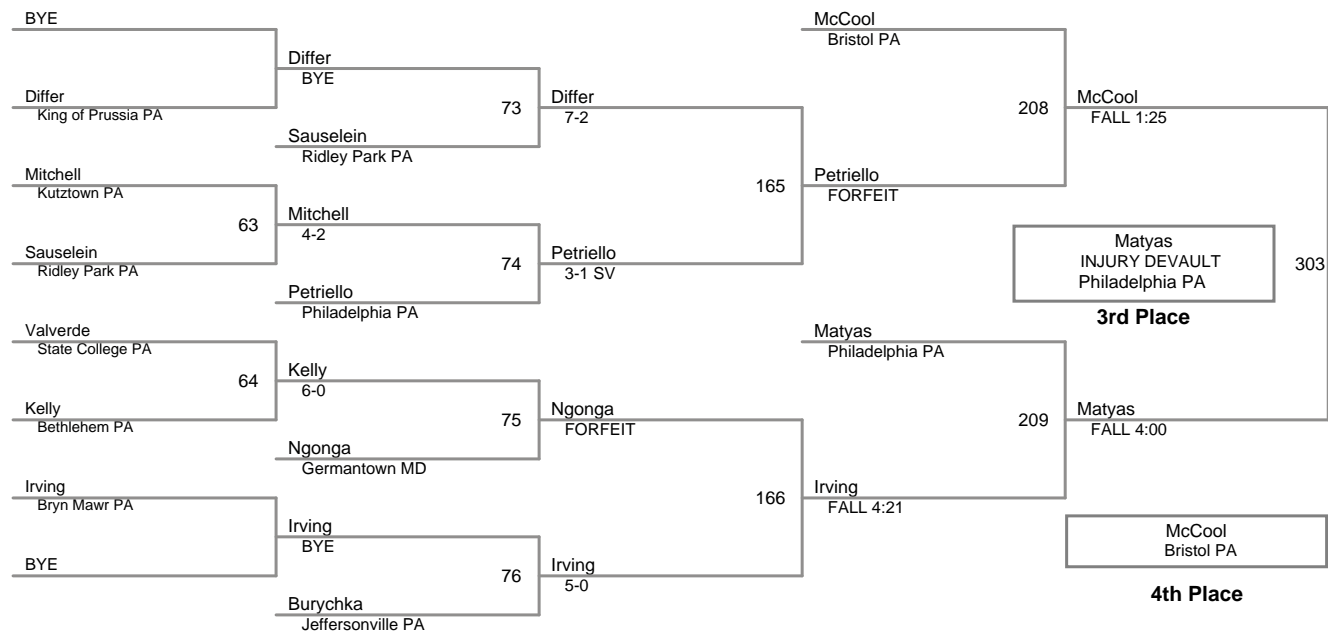

Upper Merion MAWA  
Open

**158 Lbs**

Upper Merion MAWA  
Open

**167 Lbs**

Upper Merion MAWA  
Open

**177 Lbs**

Upper Merion MAWA  
Open

**190 Lbs**

Upper Merion MAWA  
Open

**220 Lbs**

Upper Merion MAWA  
Open

**295 Lbs**