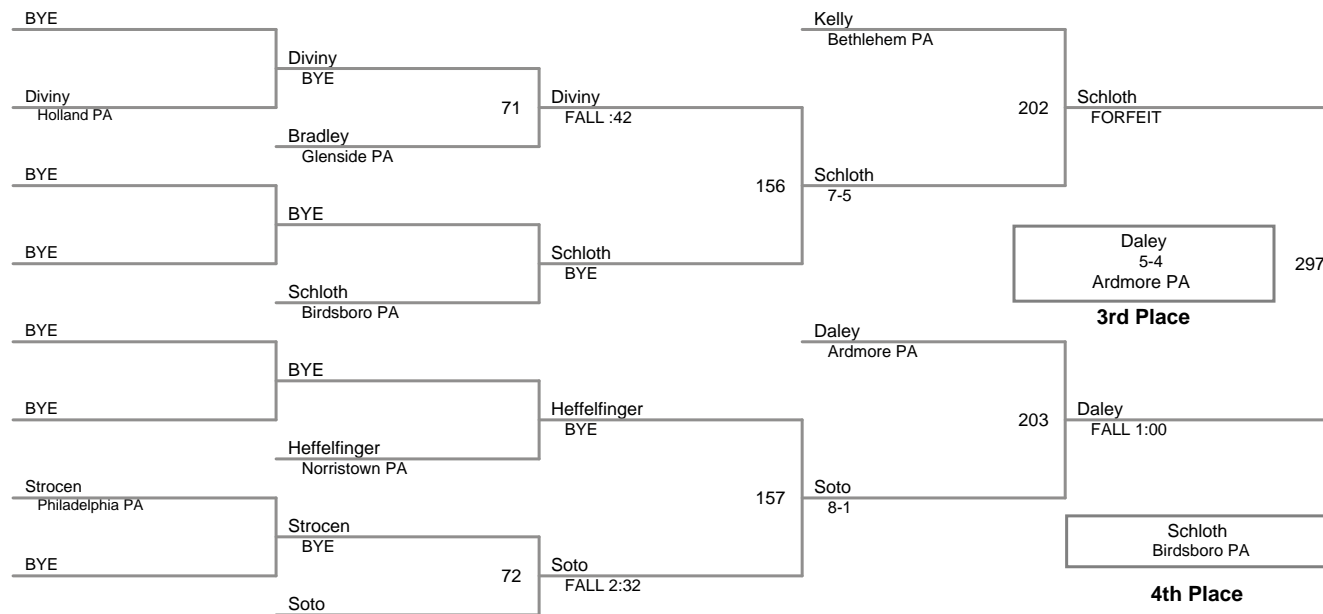

Upper Merion MAWA  
Open

**125 Lbs**

Upper Merion MAWA  
Open

**135 Lbs**

Upper Merion MAWA  
Open

**142 Lbs**

Upper Merion MAWA  
Open

**150 Lbs**

Upper Merion MAWA  
Open

**158 Lbs**

Upper Merion MAWA  
Open

**167 Lbs**

Upper Merion MAWA  
Open

**177 Lbs**

Upper Merion MAWA  
Open

**190 Lbs**

Upper Merion MAWA  
Open

**220 Lbs**

Upper Merion MAWA  
Open

**295 Lbs**