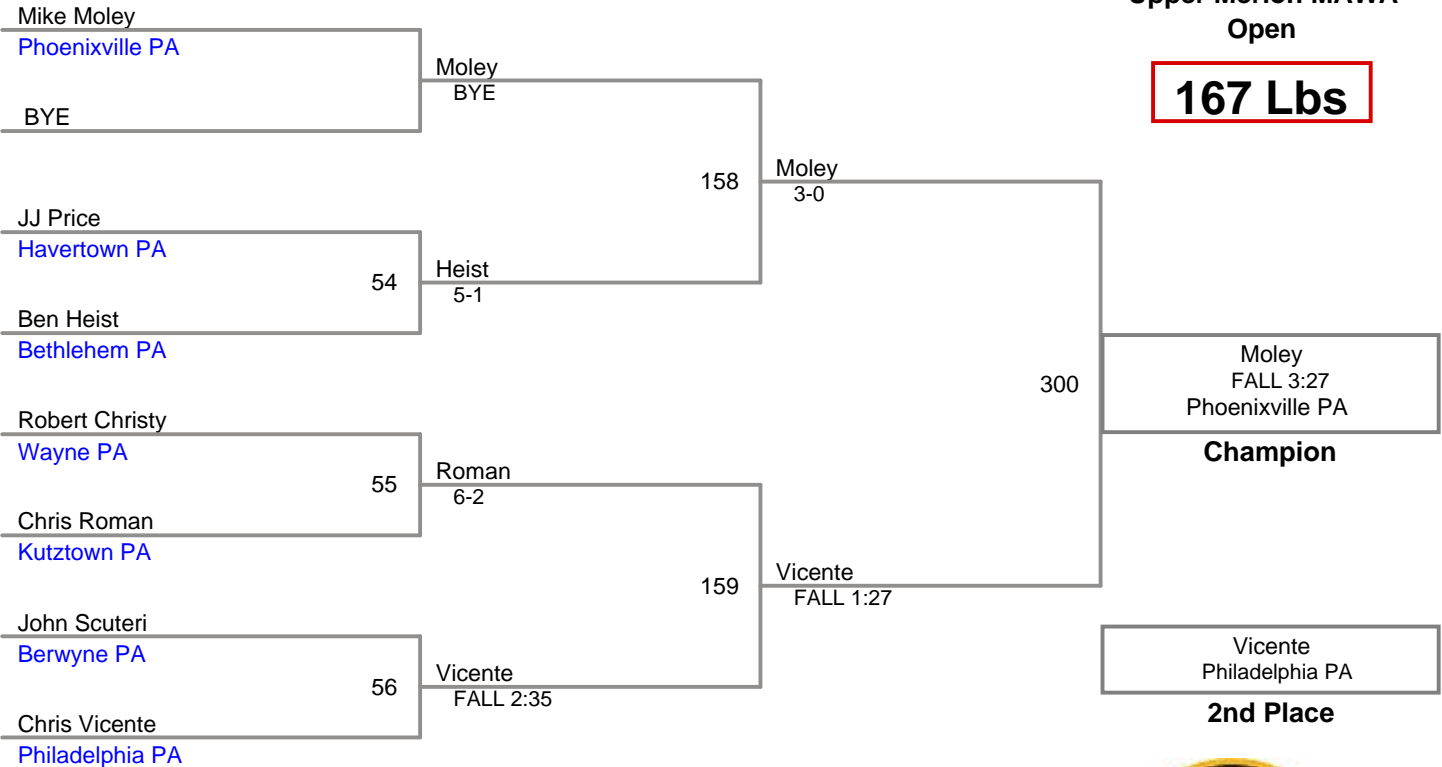

Upper Merion MAWA  
Open

**125 Lbs**

Upper Merion MAWA  
Open

**135 Lbs**

Upper Merion MAWA  
Open

**142 Lbs**

Upper Merion MAWA  
Open

**150 Lbs**

Upper Merion MAWA  
Open

**158 Lbs**

Upper Merion MAWA  
Open

**167 Lbs**

Upper Merion MAWA  
Open

**177 Lbs**

Upper Merion MAWA  
Open

**190 Lbs**

Upper Merion MAWA  
Open

**220 Lbs**

Upper Merion MAWA  
Open

**295 Lbs**