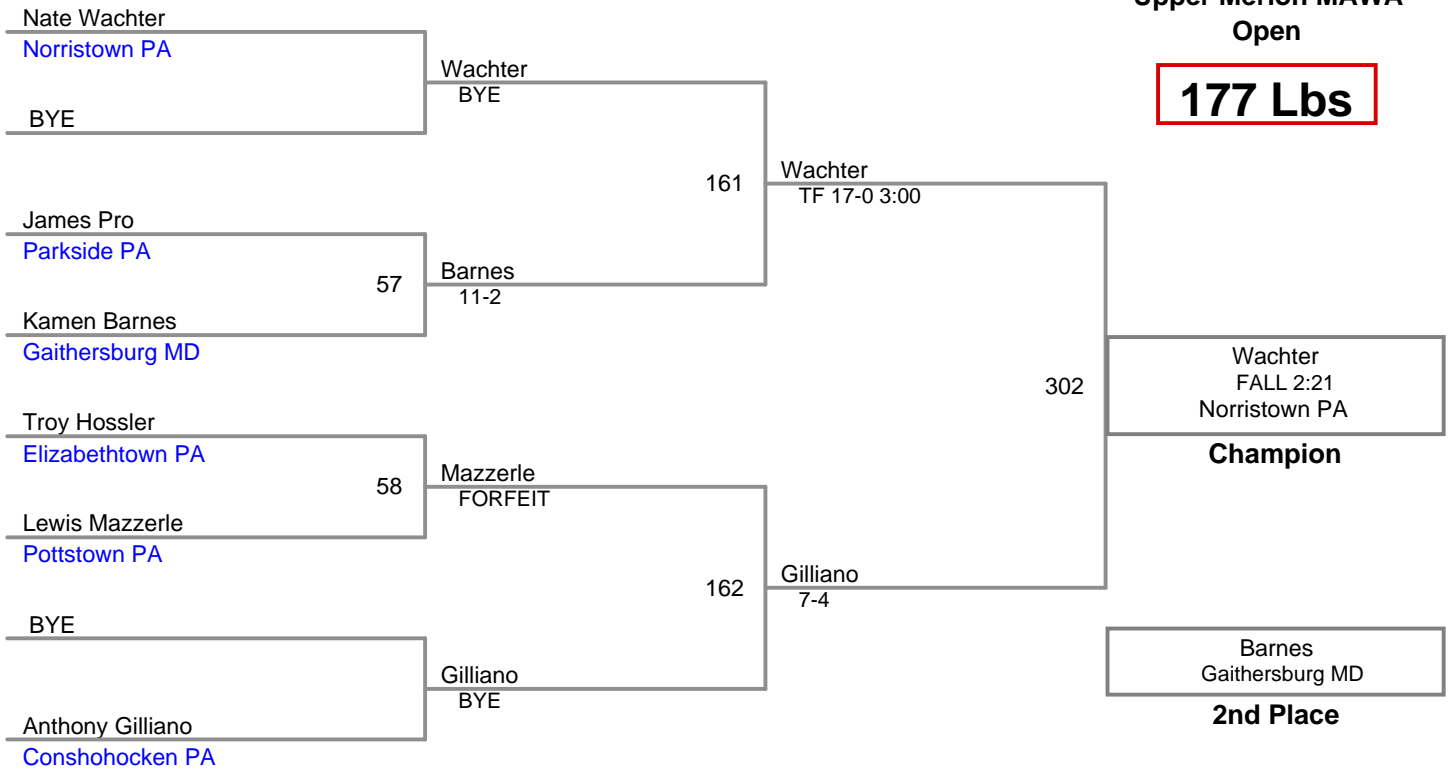

Upper Merion MAWA  
Open

**125 Lbs**

Upper Merion MAWA  
Open

**135 Lbs**

Upper Merion MAWA  
Open

**142 Lbs**

Upper Merion MAWA  
Open

**150 Lbs**

Upper Merion MAWA  
Open

**158 Lbs**

Upper Merion MAWA  
Open

**167 Lbs**

Upper Merion MAWA  
Open

**177 Lbs**

Upper Merion MAWA  
Open

**190 Lbs**

Upper Merion MAWA  
Open

**220 Lbs**

Upper Merion MAWA  
Open

**295 Lbs**