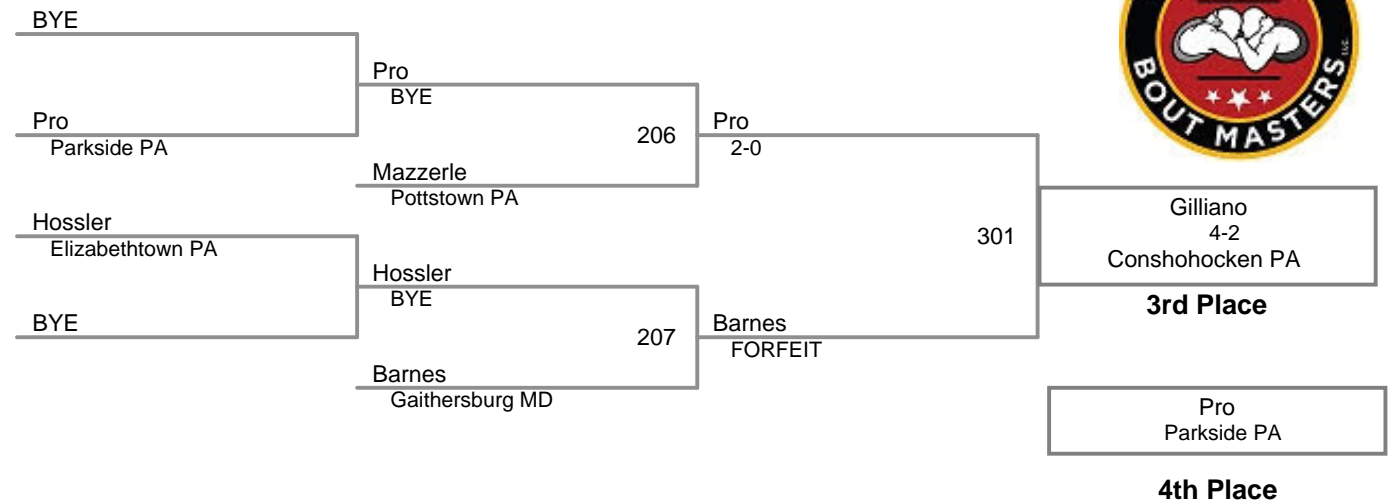

Upper Merion MAWA  
Open

**158 Lbs**

Upper Merion MAWA  
Open

**167 Lbs**

Upper Merion MAWA  
Open

**177 Lbs**

Upper Merion MAWA  
Open

**190 Lbs**

Upper Merion MAWA  
Open

**220 Lbs**

Upper Merion MAWA  
Open

**295 Lbs**