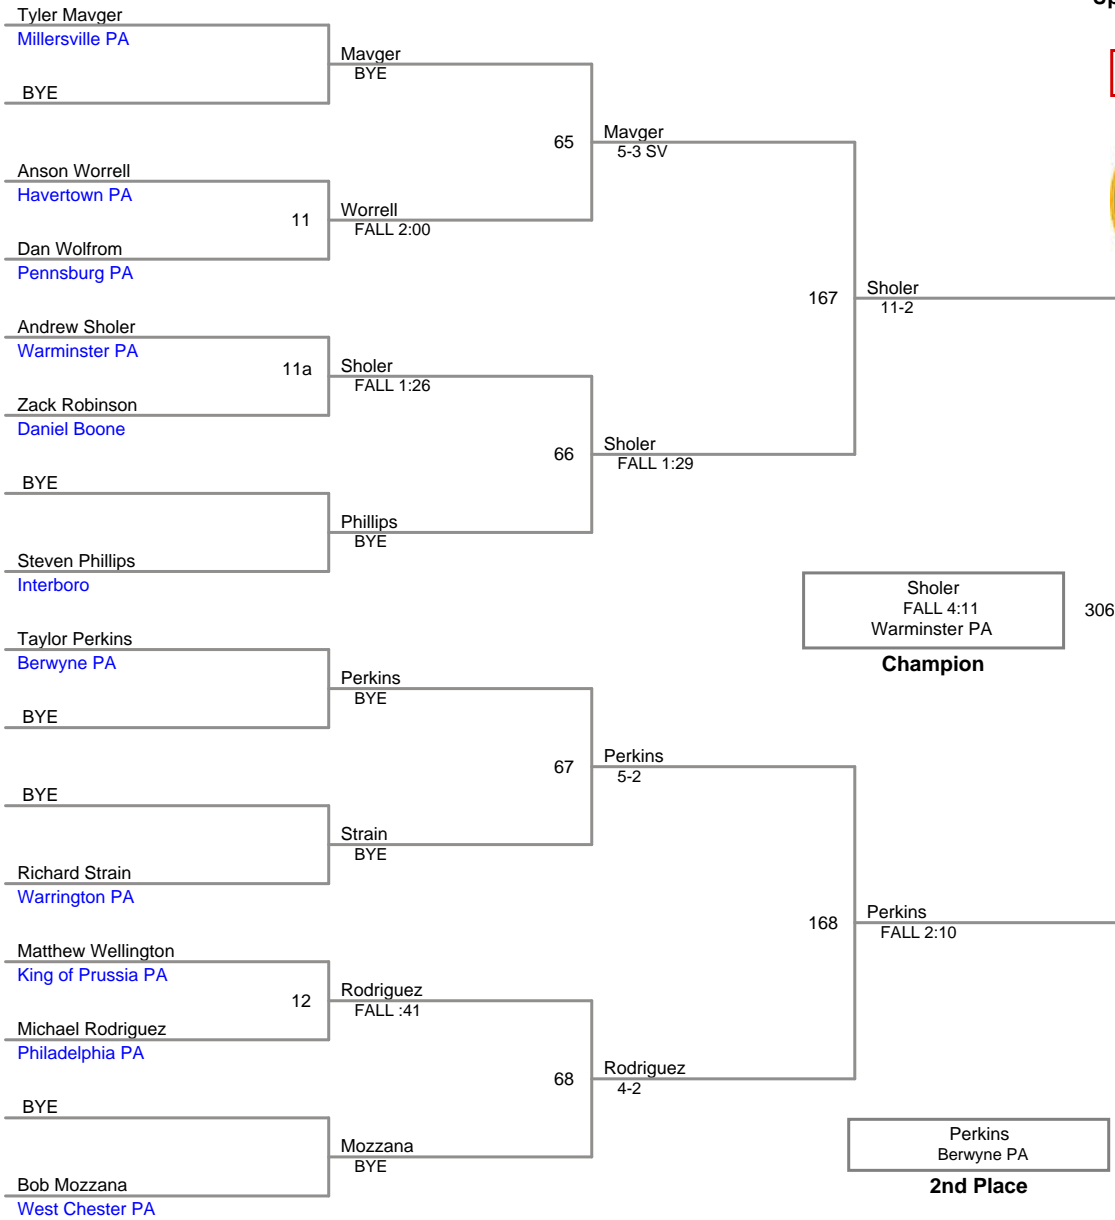

Upper Merion MAWA  
Open

**125 Lbs**

Upper Merion MAWA  
Open

**135 Lbs**

Upper Merion MAWA  
Open

**142 Lbs**

Upper Merion MAWA  
Open

**150 Lbs**

Upper Merion MAWA  
Open

**158 Lbs**

Upper Merion MAWA  
Open

**167 Lbs**

Upper Merion MAWA  
Open

**177 Lbs**

Upper Merion MAWA  
Open

**190 Lbs**

Upper Merion MAWA  
Open

**220 Lbs**

Upper Merion MAWA  
Open

**295 Lbs**