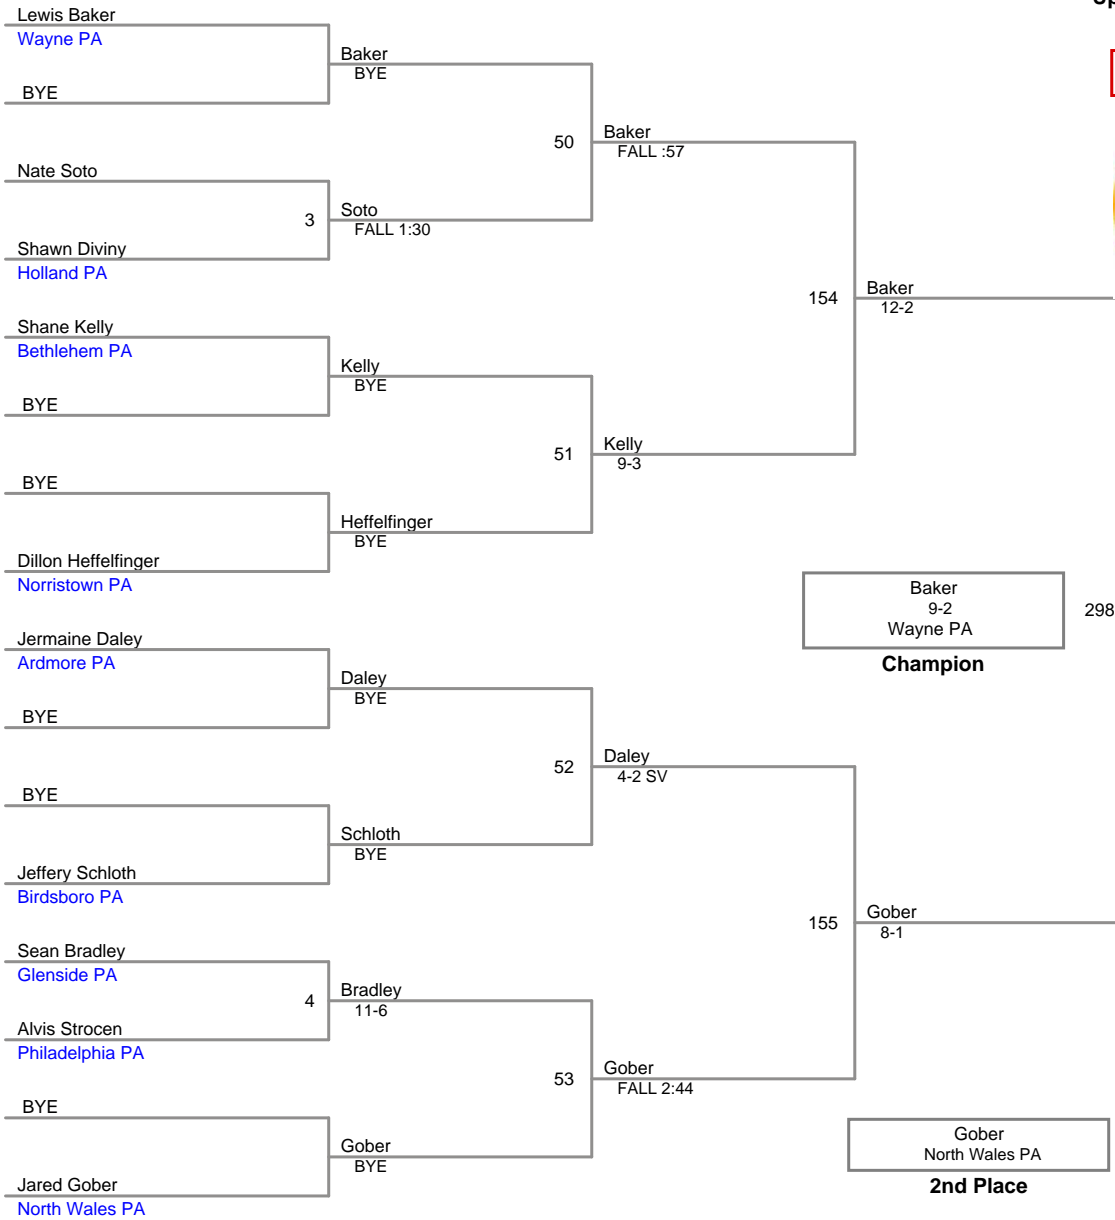

Upper Merion MAWA  
Open

**125 Lbs**

Upper Merion MAWA  
Open

**135 Lbs**

Upper Merion MAWA  
Open

**142 Lbs**

Upper Merion MAWA  
Open

**150 Lbs**

Upper Merion MAWA  
Open

**158 Lbs**

Upper Merion MAWA  
Open

**167 Lbs**

Upper Merion MAWA  
Open

**177 Lbs**

Upper Merion MAWA  
Open

**190 Lbs**

Upper Merion MAWA  
Open

**220 Lbs**

Upper Merion MAWA  
Open

**295 Lbs**