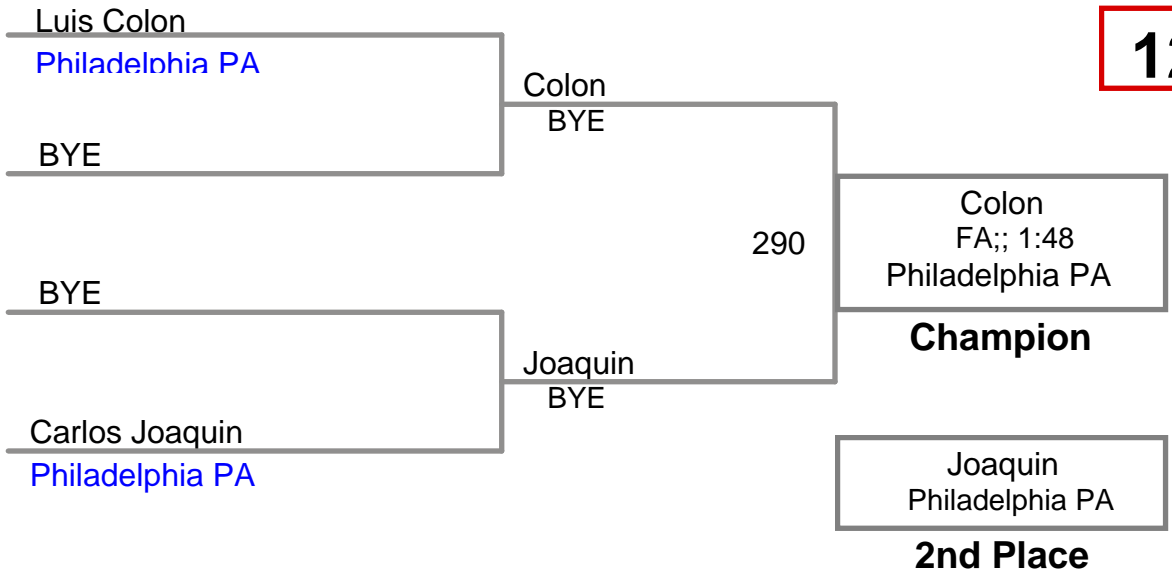

Upper Merion MAWA  
Open

**125 Lbs**

Upper Merion MAWA  
Open

**135 Lbs**

Upper Merion MAWA  
Open

**142 Lbs**

Upper Merion MAWA  
Open

**150 Lbs**

Upper Merion MAWA  
Open

**158 Lbs**

Upper Merion MAWA  
Open

**167 Lbs**

Upper Merion MAWA  
Open

**177 Lbs**

Upper Merion MAWA  
Open

**190 Lbs**