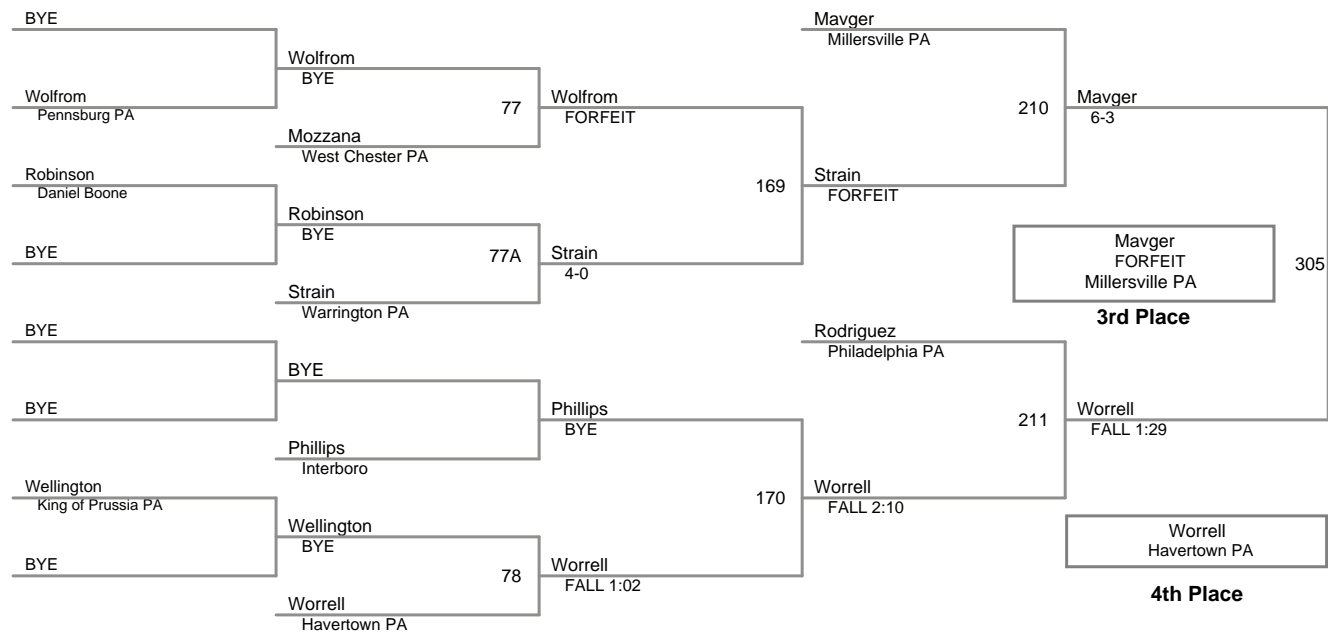

Upper Merion MAWA  
Open

**158 Lbs**

Upper Merion MAWA  
Open

**167 Lbs**

Upper Merion MAWA  
Open

**177 Lbs**

Upper Merion MAWA  
Open

**190 Lbs**

Upper Merion MAWA  
Open

**220 Lbs**

Upper Merion MAWA  
Open

**295 Lbs**