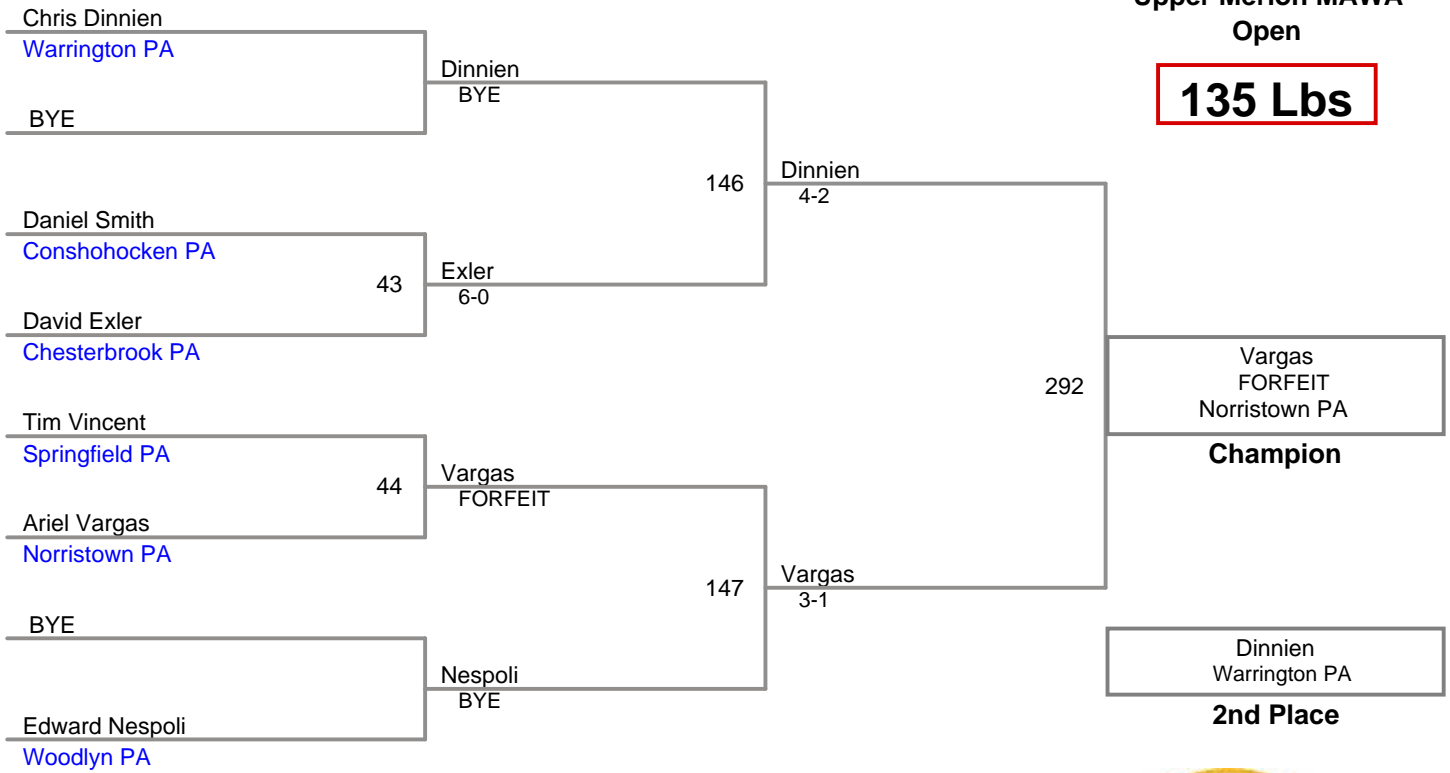

Upper Merion MAWA  
Open

**125 Lbs**

Upper Merion MAWA  
Open

**135 Lbs**

Upper Merion MAWA  
Open

**142 Lbs**

Upper Merion MAWA  
Open

**150 Lbs**

Upper Merion MAWA  
Open

**158 Lbs**

Upper Merion MAWA  
Open

**167 Lbs**

Upper Merion MAWA  
Open

**177 Lbs**

Upper Merion MAWA  
Open

**190 Lbs**

Upper Merion MAWA  
Open

**220 Lbs**

Upper Merion MAWA  
Open

**295 Lbs**