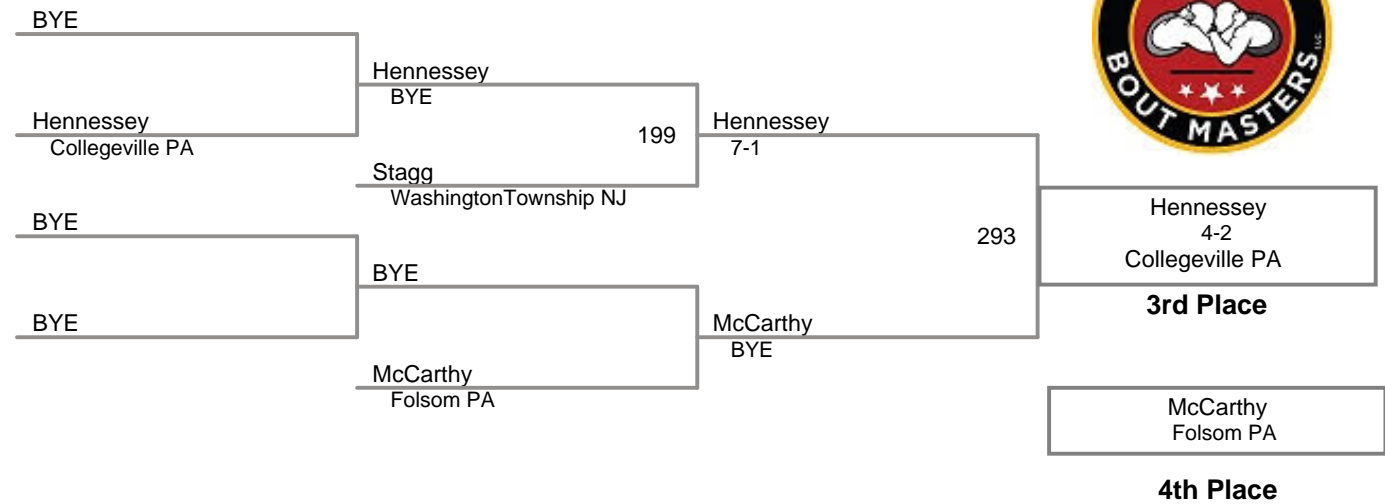

Upper Merion MAWA  
Open

**125 Lbs**

Upper Merion MAWA  
Open

**135 Lbs**

Upper Merion MAWA  
Open

**142 Lbs**

Upper Merion MAWA  
Open

**150 Lbs**

Upper Merion MAWA  
Open

**158 Lbs**

Upper Merion MAWA  
Open

**167 Lbs**

Upper Merion MAWA  
Open

**177 Lbs**

Upper Merion MAWA  
Open

**190 Lbs**

Upper Merion MAWA  
Open

**220 Lbs**

Upper Merion MAWA  
Open

**295 Lbs**