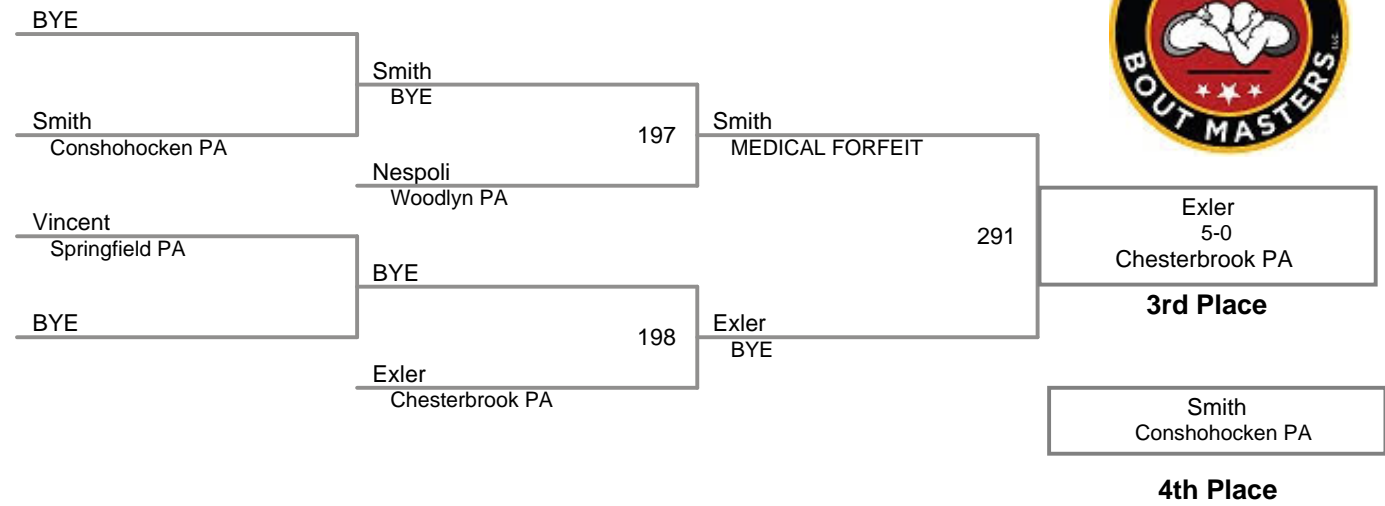

Upper Merion MAWA  
Open

**125 Lbs**

Upper Merion MAWA  
Open

**135 Lbs**

Upper Merion MAWA  
Open

**142 Lbs**

Upper Merion MAWA  
Open

**150 Lbs**

Upper Merion MAWA  
Open

**158 Lbs**

Upper Merion MAWA  
Open

**167 Lbs**

Upper Merion MAWA  
Open

**177 Lbs**

Upper Merion MAWA  
Open

**190 Lbs**

Upper Merion MAWA  
Open

**220 Lbs**

Upper Merion MAWA  
Open

**295 Lbs**