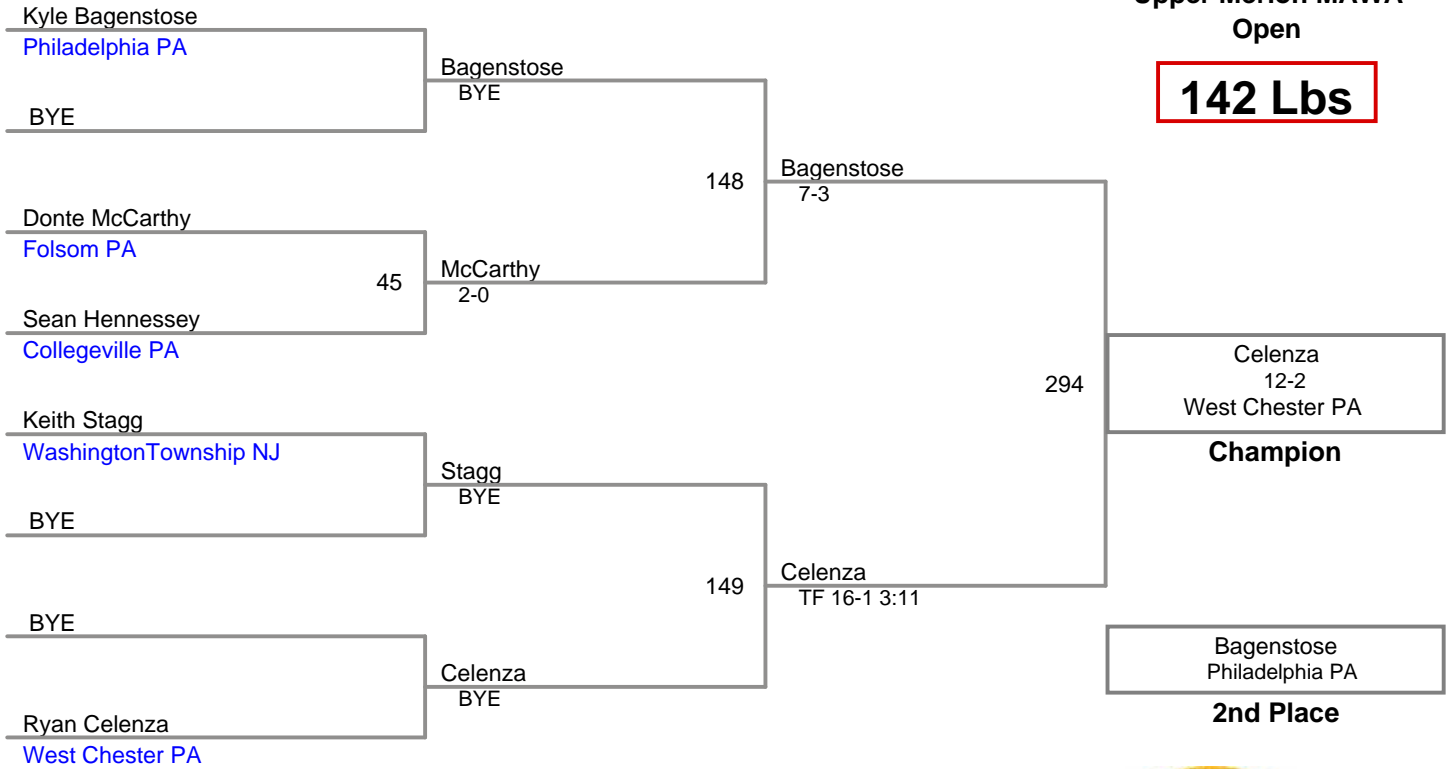

Upper Merion MAWA  
Open

**125 Lbs**

Upper Merion MAWA  
Open

**135 Lbs**

Upper Merion MAWA  
Open

**142 Lbs**

Upper Merion MAWA  
Open

**150 Lbs**

Upper Merion MAWA  
Open

**158 Lbs**

Upper Merion MAWA  
Open

**167 Lbs**

Upper Merion MAWA  
Open

**177 Lbs**

Upper Merion MAWA  
Open

**190 Lbs**

Upper Merion MAWA  
Open

**220 Lbs**

Upper Merion MAWA  
Open

**295 Lbs**