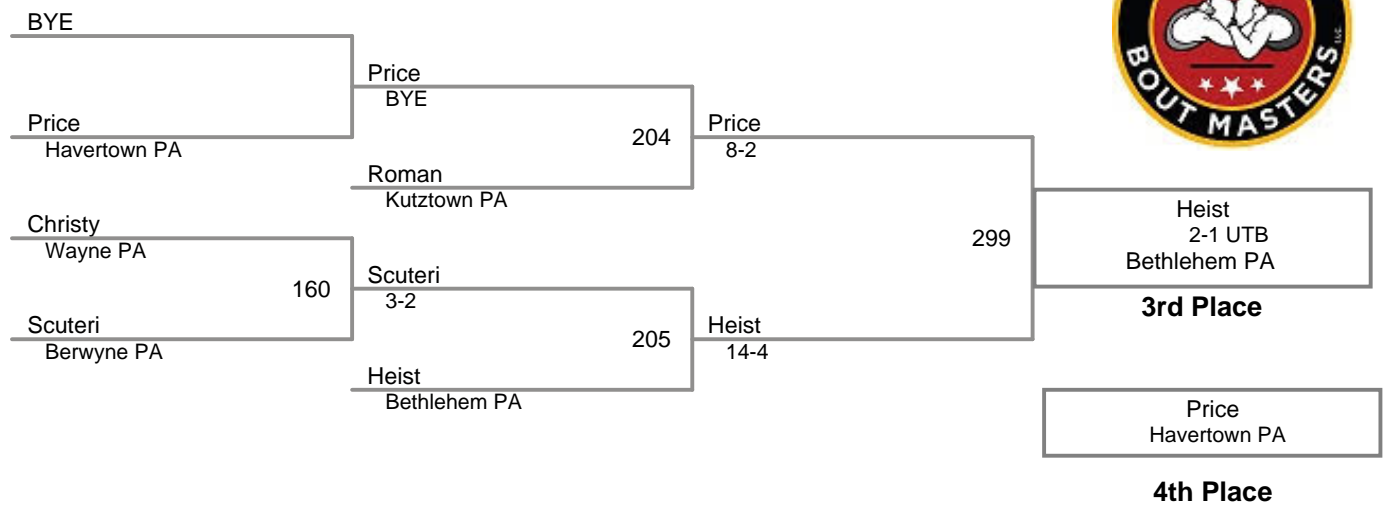

Upper Merion MAWA  
Open

**125 Lbs**

Upper Merion MAWA  
Open

**135 Lbs**

Upper Merion MAWA  
Open

**142 Lbs**

Upper Merion MAWA  
Open

**150 Lbs**

Upper Merion MAWA  
Open

**158 Lbs**

Upper Merion MAWA  
Open

**167 Lbs**

Upper Merion MAWA  
Open

**177 Lbs**

Upper Merion MAWA  
Open

**190 Lbs**

Upper Merion MAWA  
Open

**220 Lbs**

Upper Merion MAWA  
Open

**295 Lbs**