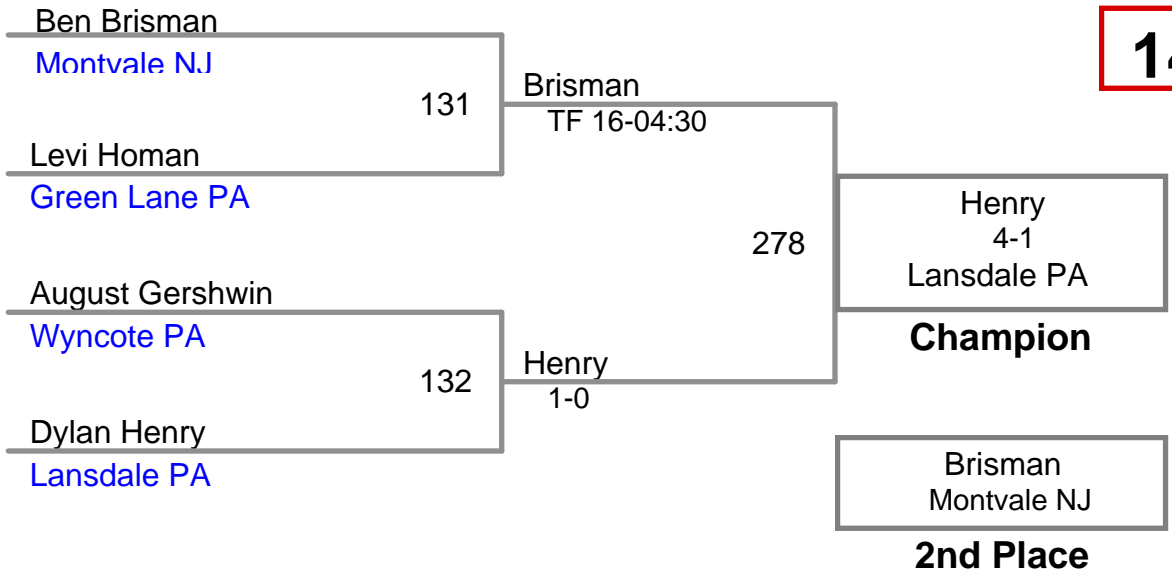

Upper Merion MAWA
Elite

111 Lbs

Upper Merion MAWA
Elite

118 Lbs

Upper Merion MAWA
Elite

125 Lbs

Upper Merion MAWA
Elite

130 Lbs

4th Place

Upper Merion MAWA
Elite

135 Lbs

Upper Merion MAWA
Elite

140 Lbs

Upper Merion MAWA
Elite

145 Lbs

**Upper Merion MAWA
Elite**

152 Lbs

Upper Merion MAWA
Elite

160 Lbs

Upper Merion MAWA
Elite

171 Lbs

Upper Merion MAWA
Elite

189 Lbs

Upper Merion MAWA
Elite