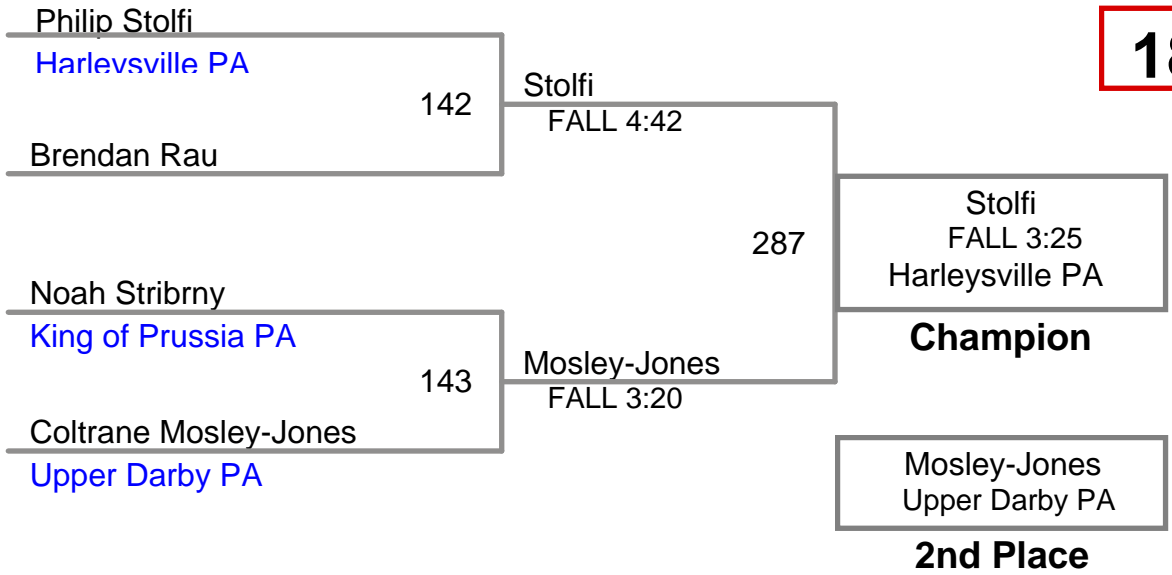

152 Lbs

Upper Merion MAWA
Elite

160 Lbs

Upper Merion MAWA
Elite

171 Lbs

Upper Merion MAWA
Elite

189 Lbs

Upper Merion MAWA
Elite

220 Lbs

Upper Merion MAWA
Elite

285 Lbs