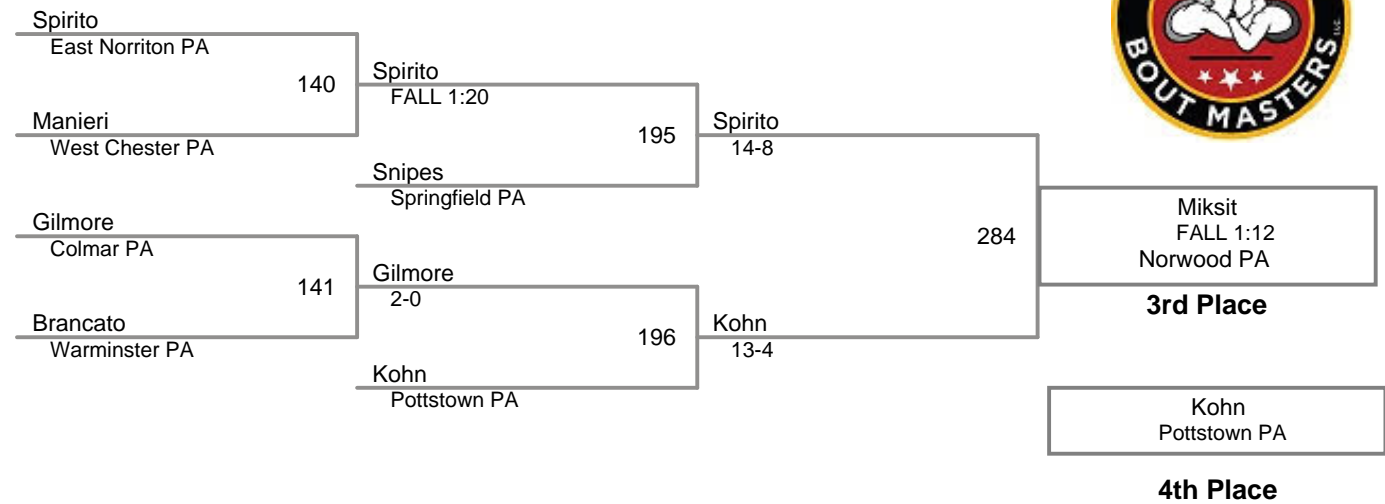

152 Lbs

Upper Merion MAWA
Elite

160 Lbs

Upper Merion MAWA
Elite

171 Lbs

Upper Merion MAWA
Elite

189 Lbs

Upper Merion MAWA
Elite

220 Lbs

Upper Merion MAWA
Elite

285 Lbs