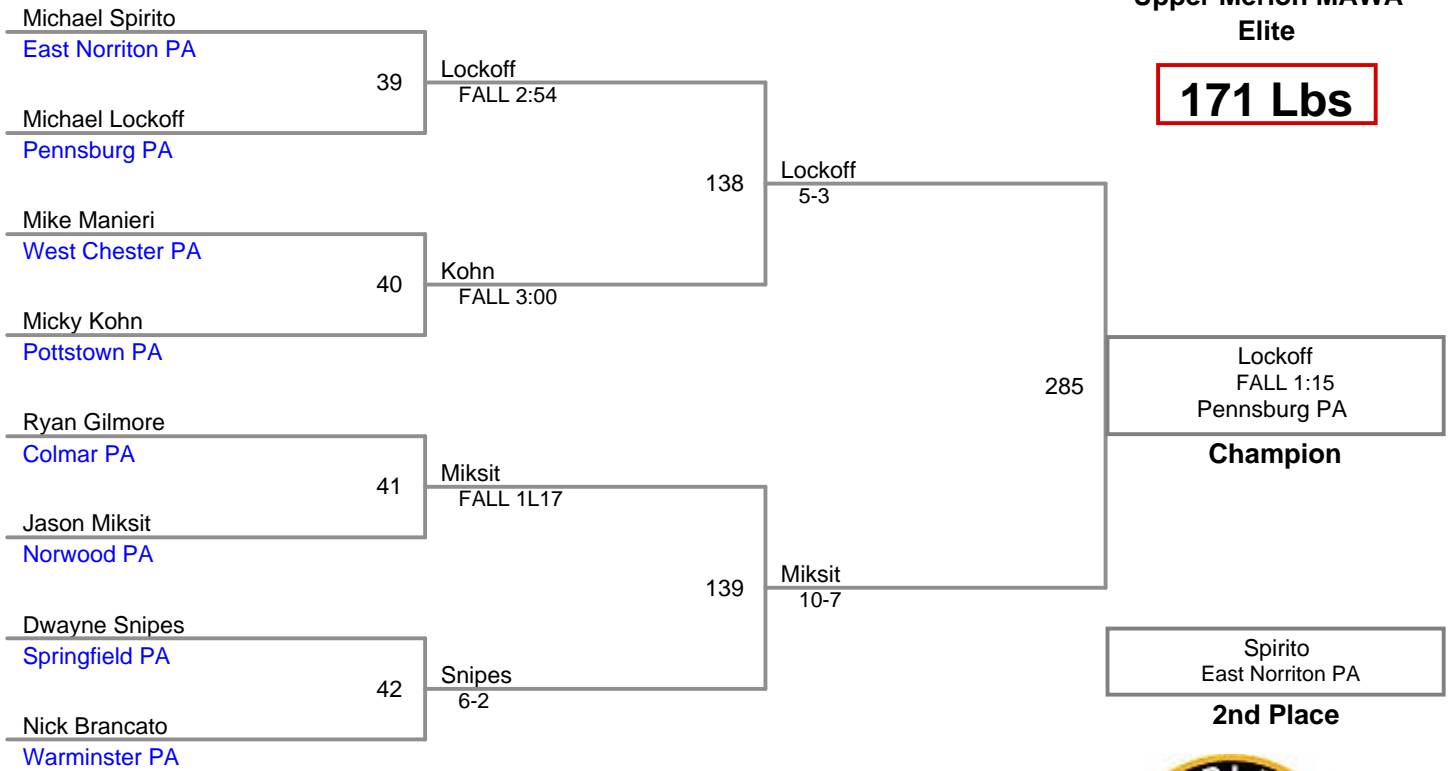

152 Lbs

Upper Merion MAWA
Elite

160 Lbs

Upper Merion MAWA
Elite

171 Lbs

Upper Merion MAWA
Elite

189 Lbs

Upper Merion MAWA
Elite

220 Lbs

Upper Merion MAWA
Elite

285 Lbs