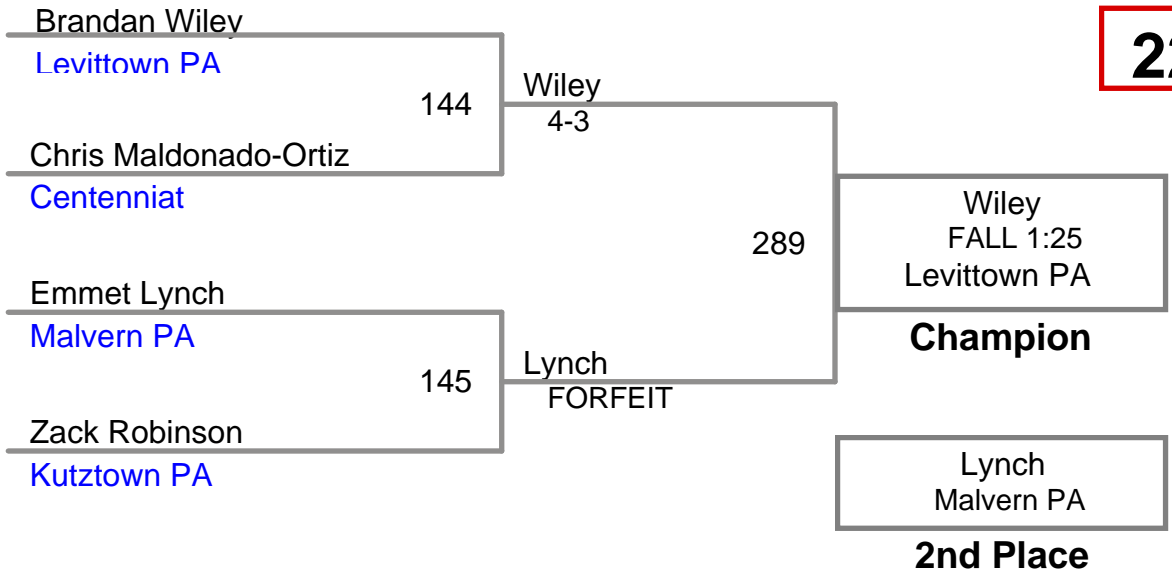

152 Lbs

Upper Merion MAWA
Elite

160 Lbs

Upper Merion MAWA
Elite

171 Lbs

Upper Merion MAWA
Elite

189 Lbs

Upper Merion MAWA
Elite

220 Lbs

Upper Merion MAWA
Elite

285 Lbs