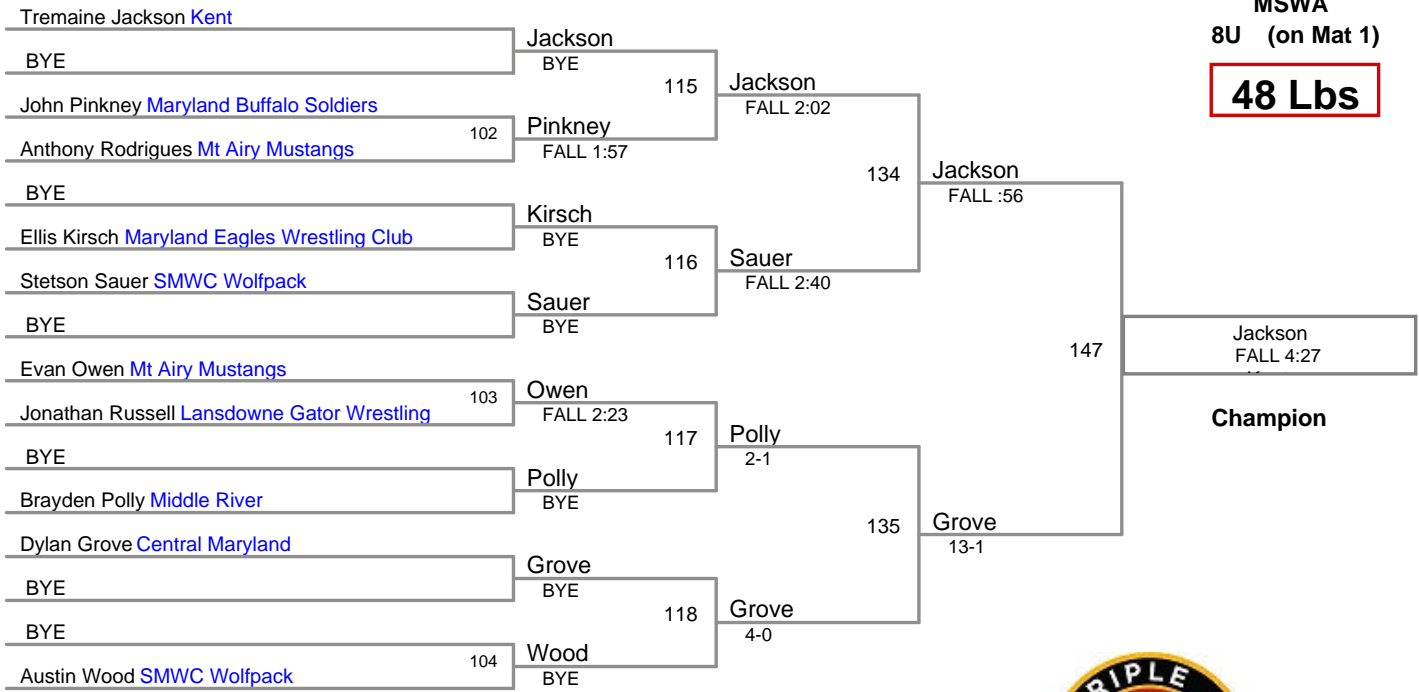

MSWA
8U (on Mat 1)

48 Lbs