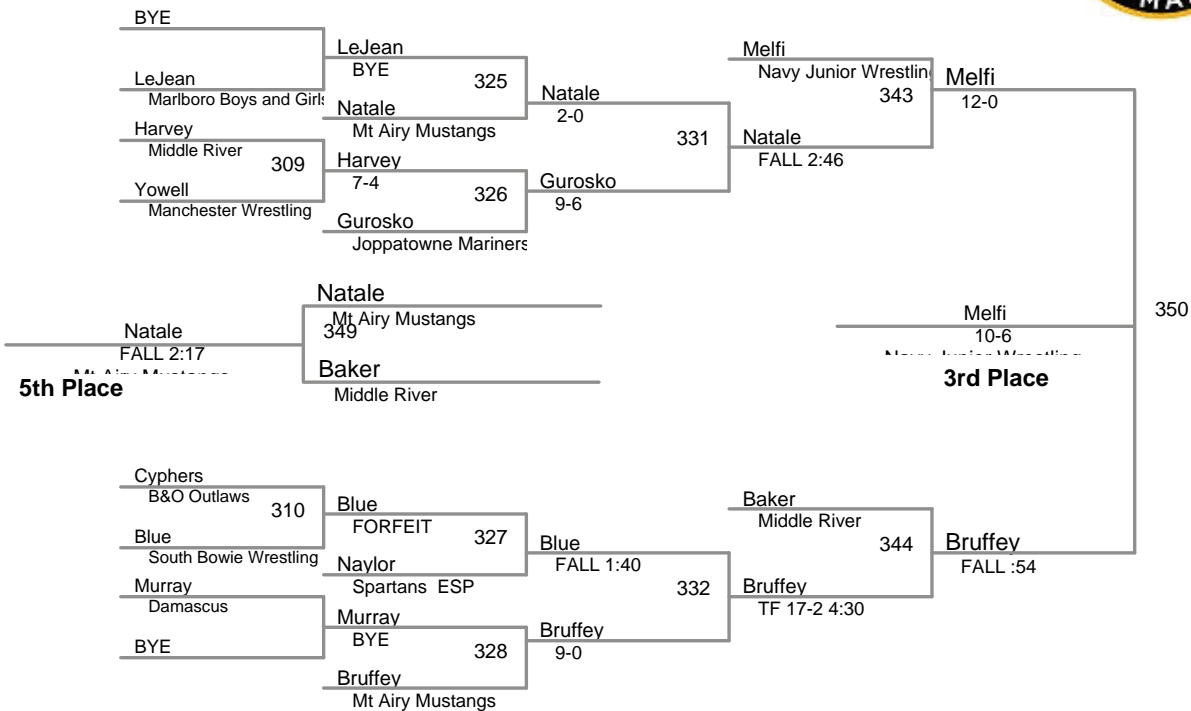

MSWA
8U (on Mat 3)

56 Lbs