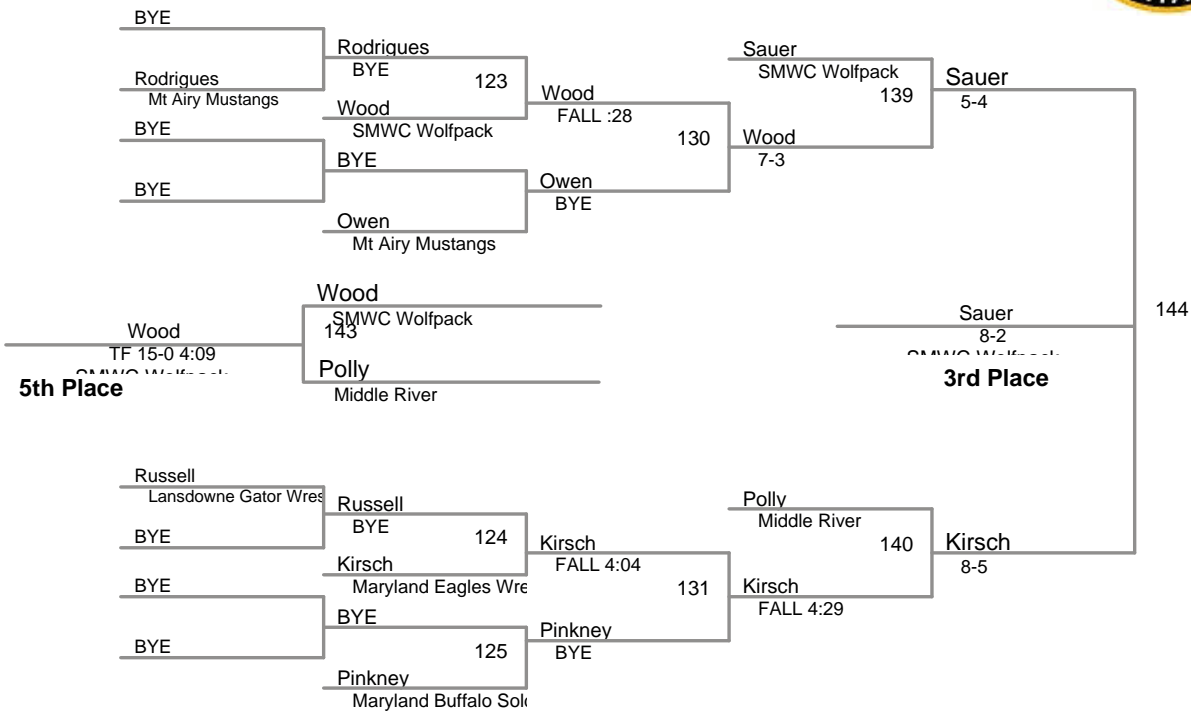

MSWA
8U (on Mat 1)

48 Lbs