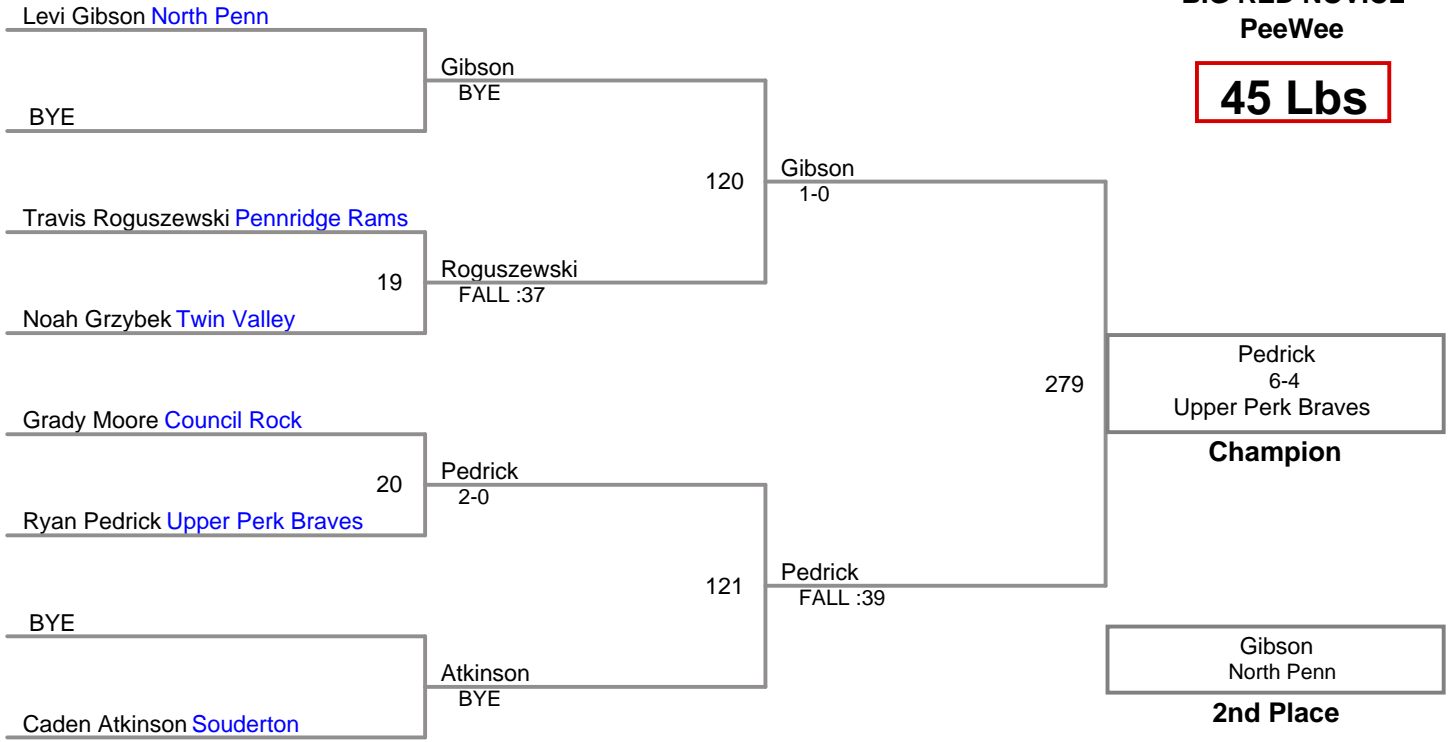

**BIG RED NOVICE
PeeWee**

37 Lbs

**BIG RED NOVICE
PeeWee**

41 Lbs

**BIG RED NOVICE
PeeWee**

45 Lbs

4-Man Round Robin

BIG RED NOVICE
PeeWee

55 Lbs

round 1

Lucas Krause [Pottsgrove](#)

Avery Thoma [Little Lancers](#) 1 Krause
fall :36

Nathan Black [Souderton](#)

Colton Frey [Souderton](#) 2 Black
FALL 2:00

round 4

round 2