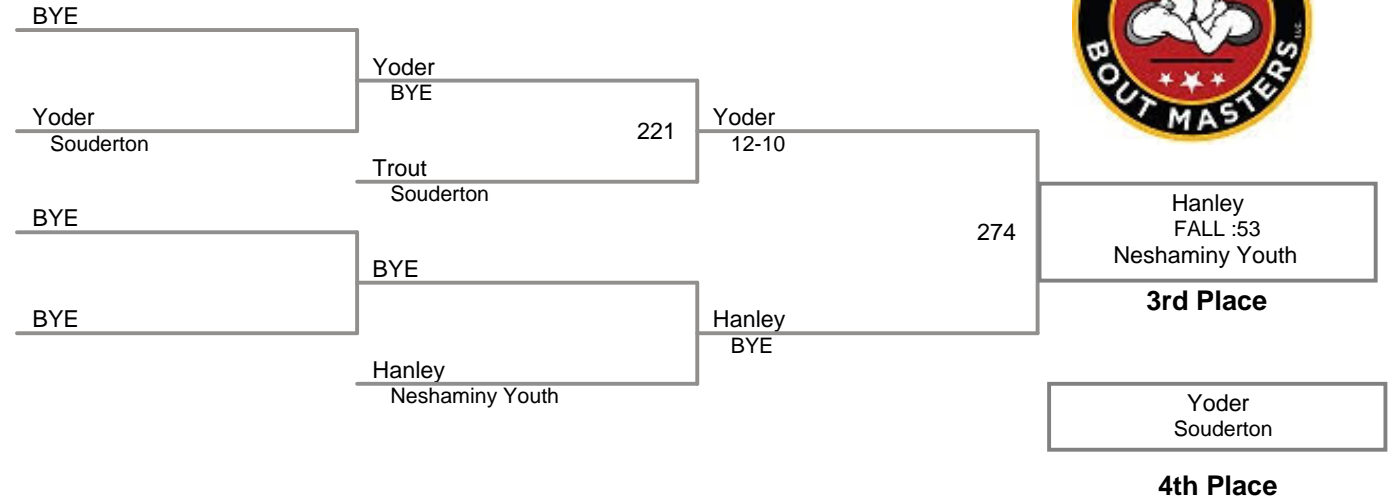

**BIG RED NOVICE
PeeWee**

37 Lbs

**BIG RED NOVICE
PeeWee**

41 Lbs

**BIG RED NOVICE
PeeWee**

45 Lbs

4-Man Round Robin

BIG RED NOVICE
PeeWee

55 Lbs

round 1

Lucas Krause [Pottsgrove](#)

Avery Thoma [Little Lancers](#) 1 Krause
fall :36

Nathan Black [Souderton](#)

Colton Frey [Souderton](#) 2 Black
FALL 2:00

round 4

round 2