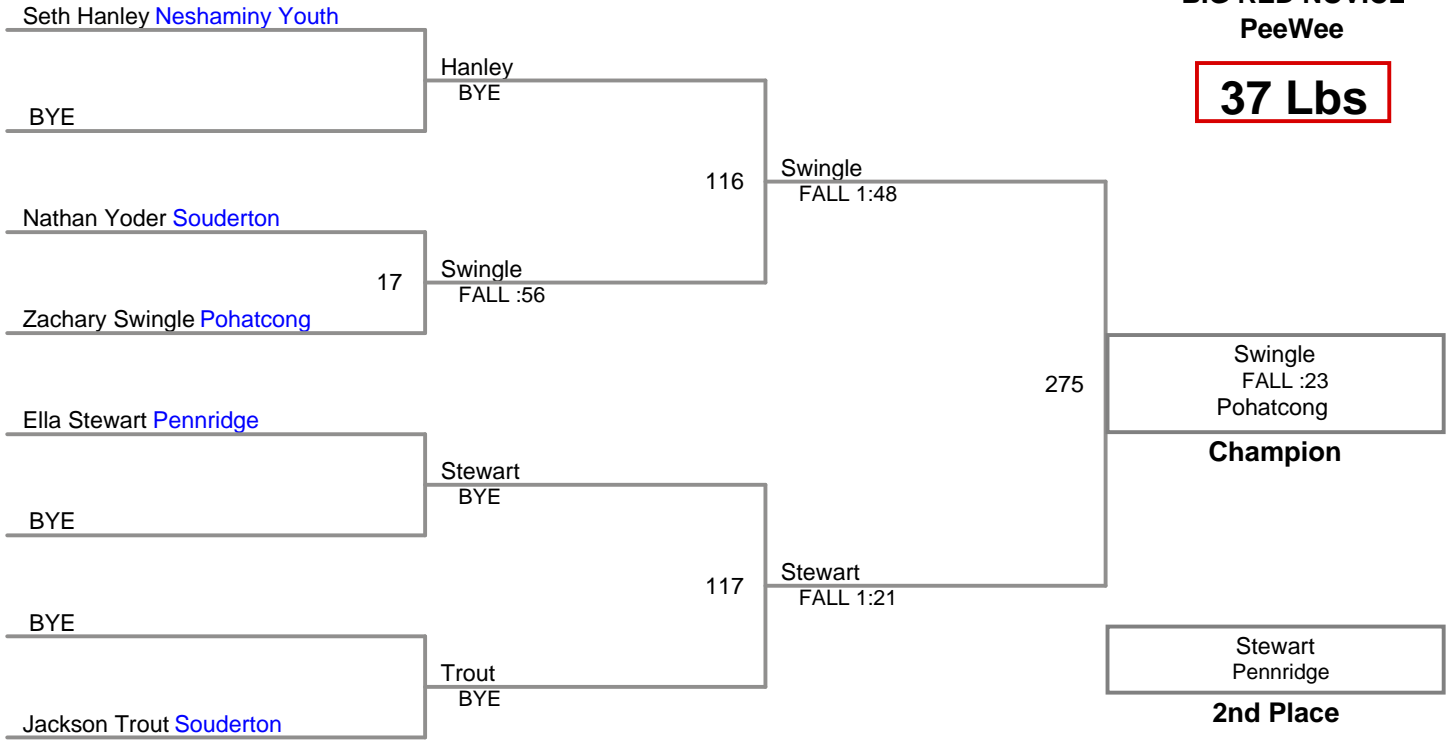

**BIG RED NOVICE
PeeWee**

37 Lbs

**BIG RED NOVICE
PeeWee**

41 Lbs

**BIG RED NOVICE
PeeWee**

45 Lbs

4-Man Round Robin

BIG RED NOVICE
PeeWee

55 Lbs

round 1

Lucas Krause [Pottsgrove](#)

Avery Thoma [Little Lancers](#) 1 Krause
fall :36

Nathan Black [Souderton](#)

Colton Frey [Souderton](#) 2 Black
FALL 2:00

round 4

round 2