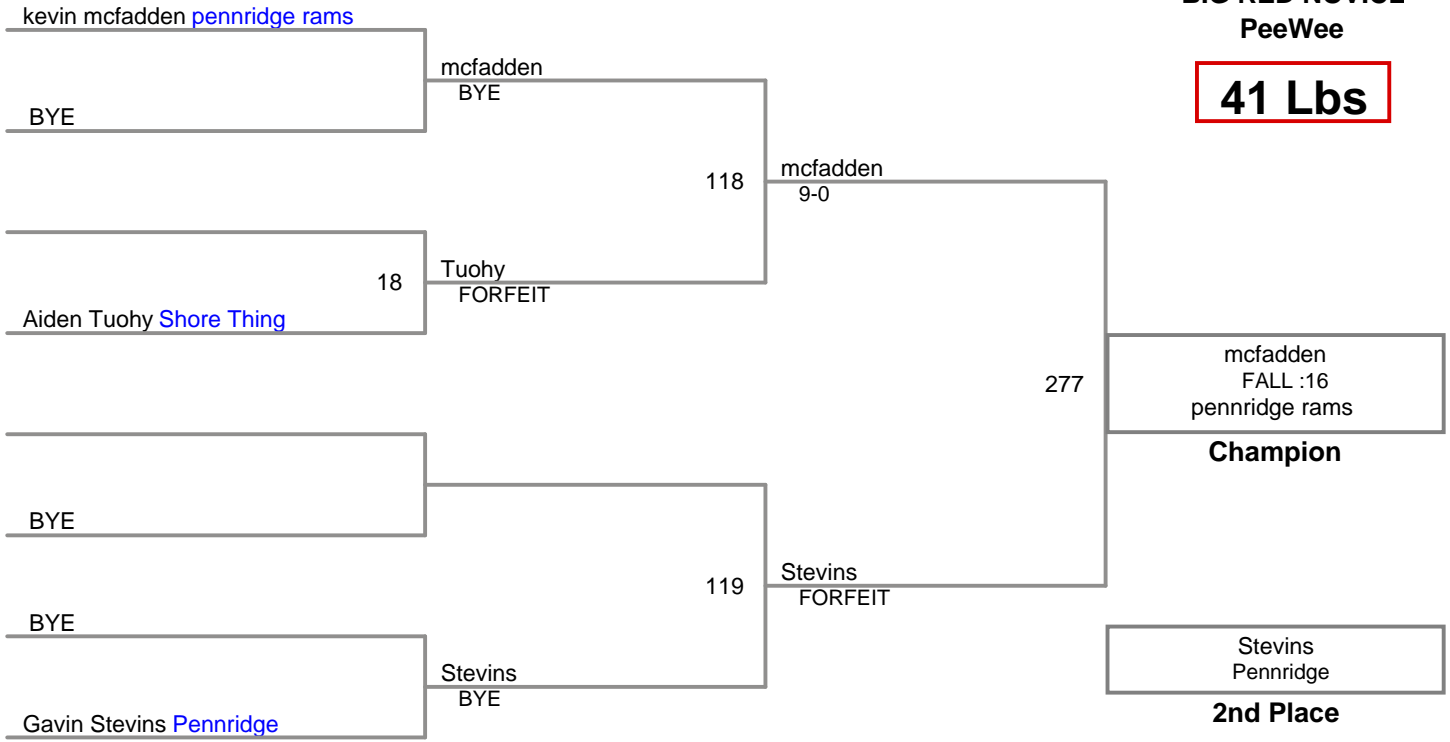

**BIG RED NOVICE
PeeWee**

37 Lbs

**BIG RED NOVICE
PeeWee**

41 Lbs

**BIG RED NOVICE
PeeWee**

45 Lbs

4-Man Round Robin

BIG RED NOVICE
PeeWee

55 Lbs

round 1

Lucas Krause [Pottsgrove](#)

Avery Thoma [Little Lancers](#) 1 Krause
fall :36

Nathan Black [Souderton](#)

Colton Frey [Souderton](#) 2 Black
FALL 2:00

round 4

round 2