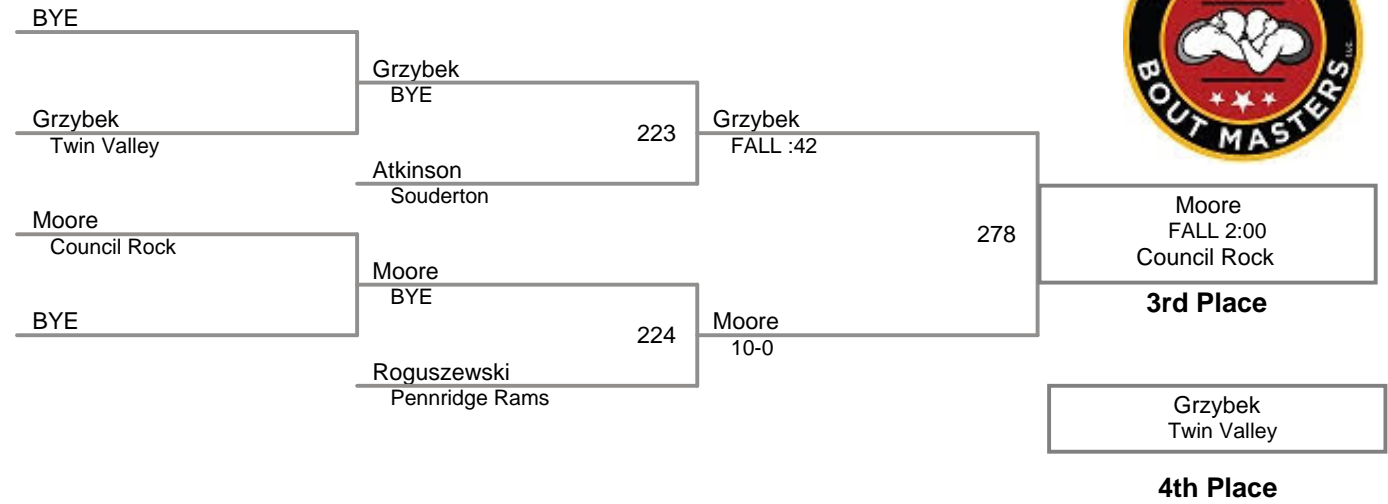

**BIG RED NOVICE
PeeWee**

37 Lbs

**BIG RED NOVICE
PeeWee**

41 Lbs

**BIG RED NOVICE
PeeWee**

45 Lbs

4-Man Round Robin

BIG RED NOVICE
PeeWee

55 Lbs

round 1

Lucas Krause [Pottsgrove](#)

Avery Thoma [Little Lancers](#) 1 Krause
fall :36

Nathan Black [Souderton](#)

Colton Frey [Souderton](#) 2 Black
FALL 2:00

round 4

round 2