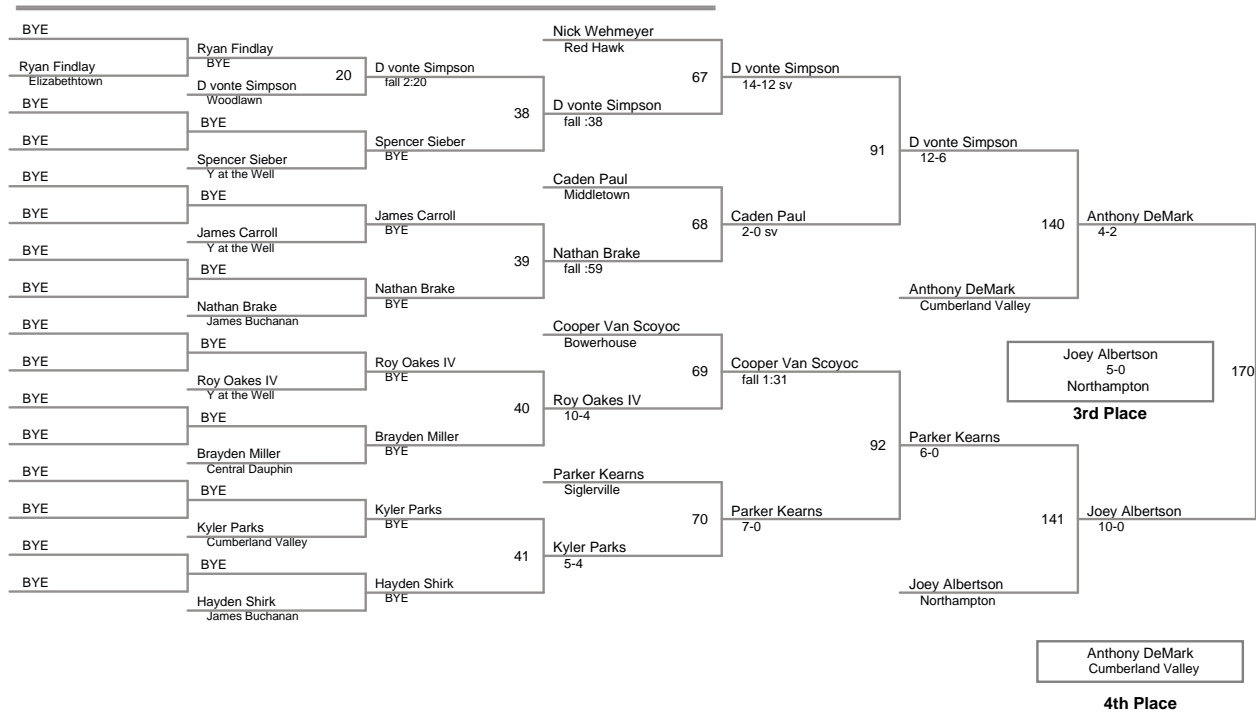

PYW Top 100
10U

55 Lbs

**PYW Top 100
10U**

60 Lbs

**PYW Top 100
10U**

65 Lbs

70 Lbs

**PYW Top 100
10U**

75 Lbs

PYW Top 100
10U

80 Lbs

**PYW Top 100
10U**

90 Lbs

PYW Top 100
10U

100 Lbs