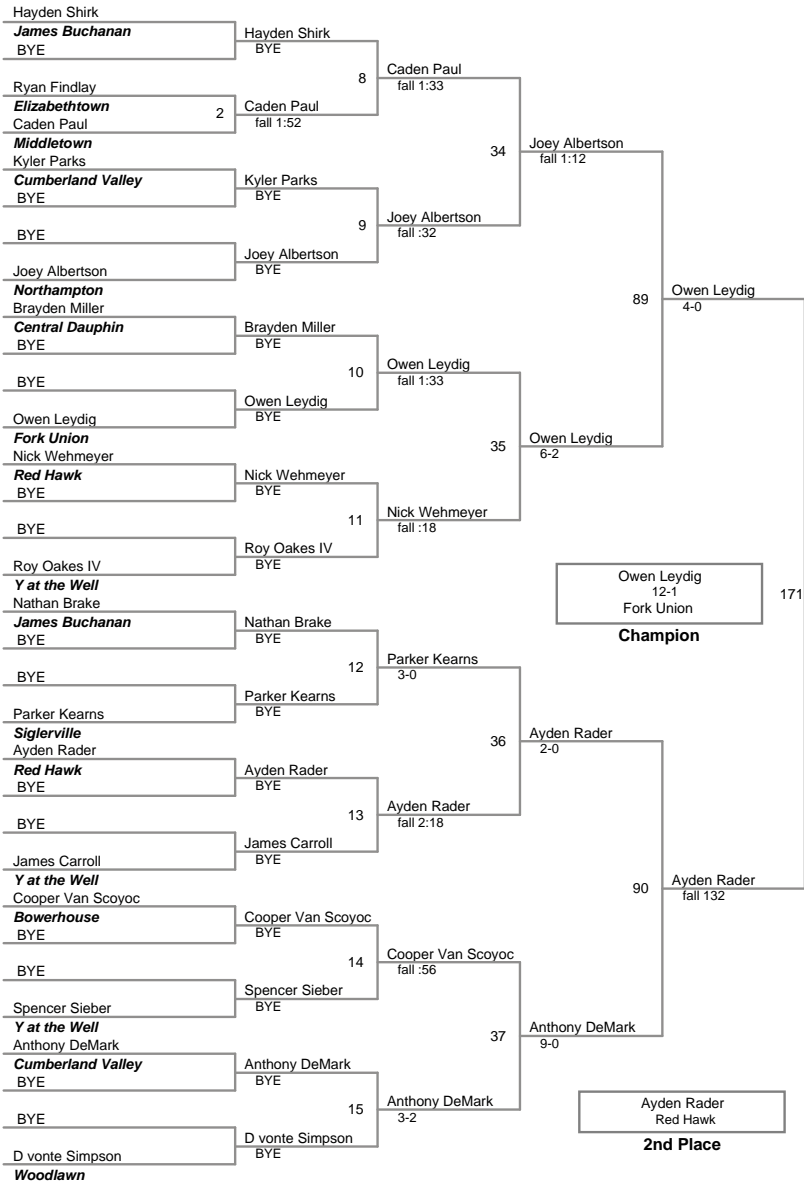

PYW Top 100
10U

55 Lbs

**PYW Top 100
10U**

60 Lbs

**PYW Top 100
10U**

65 Lbs

70 Lbs

**PYW Top 100
10U**

75 Lbs

PYW Top 100
10U

80 Lbs

**PYW Top 100
10U**

90 Lbs

PYW Top 100
10U

100 Lbs