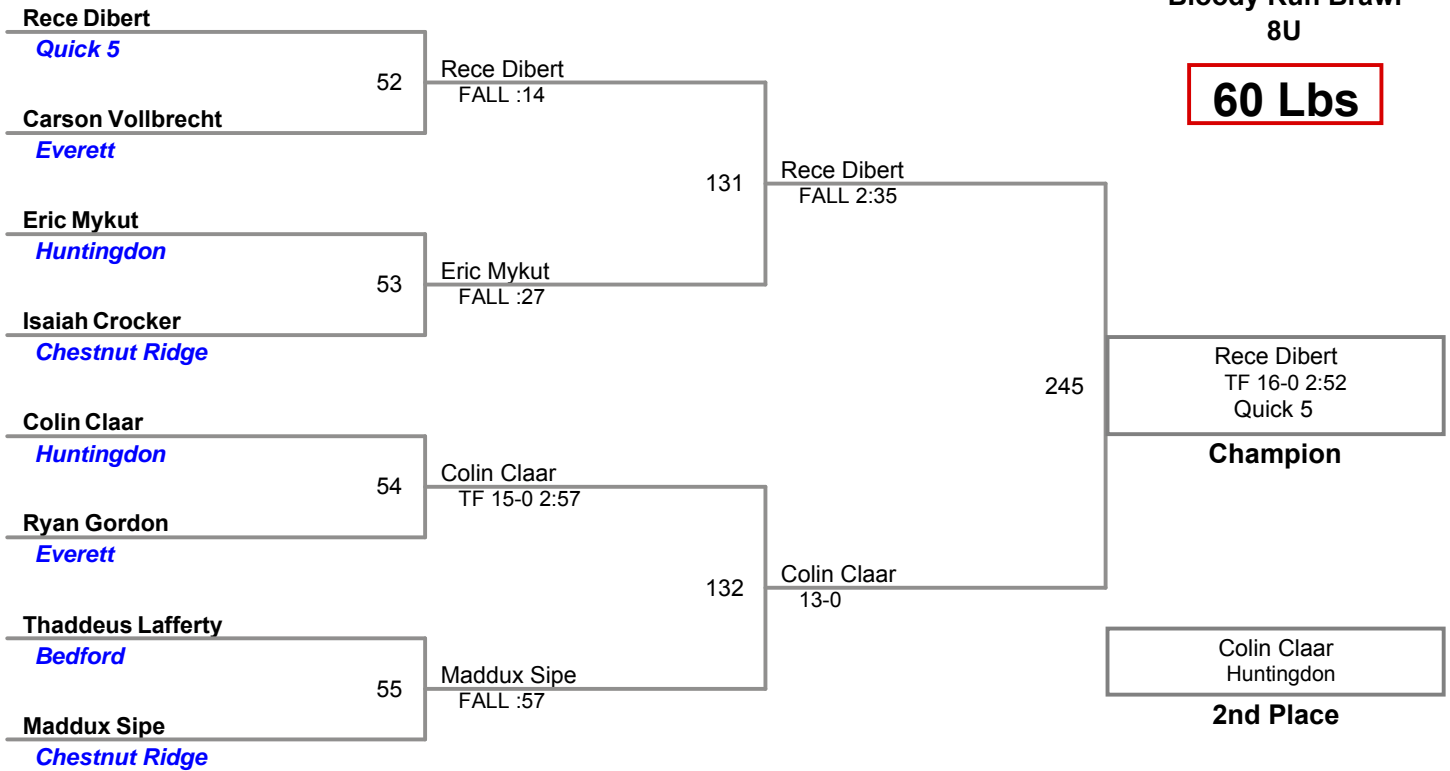

**Bloody Run Brawl  
8U**

**50 Lbs**

**Bloody Run Brawl  
8U**

**55 Lbs**

**Bloody Run Brawl  
8U**

**60 Lbs**

**Bloody Run Brawl  
8U**

**65 Lbs**