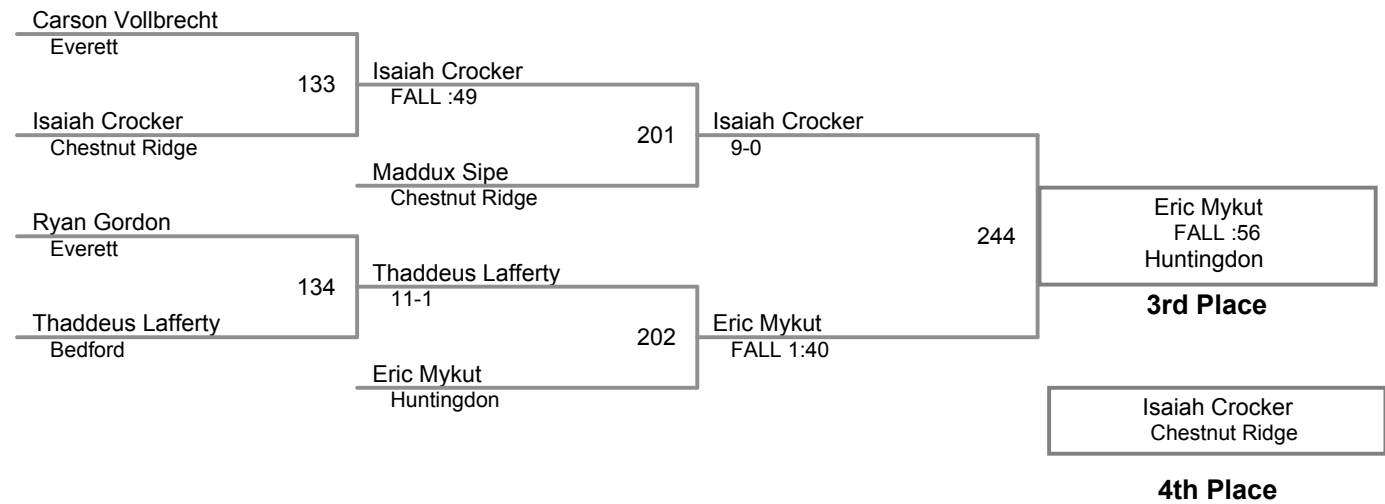

**Bloody Run Brawl  
8U**

**50 Lbs**

**Bloody Run Brawl  
8U**

**55 Lbs**

**Bloody Run Brawl  
8U**

**60 Lbs**

**Bloody Run Brawl  
8U**

**65 Lbs**