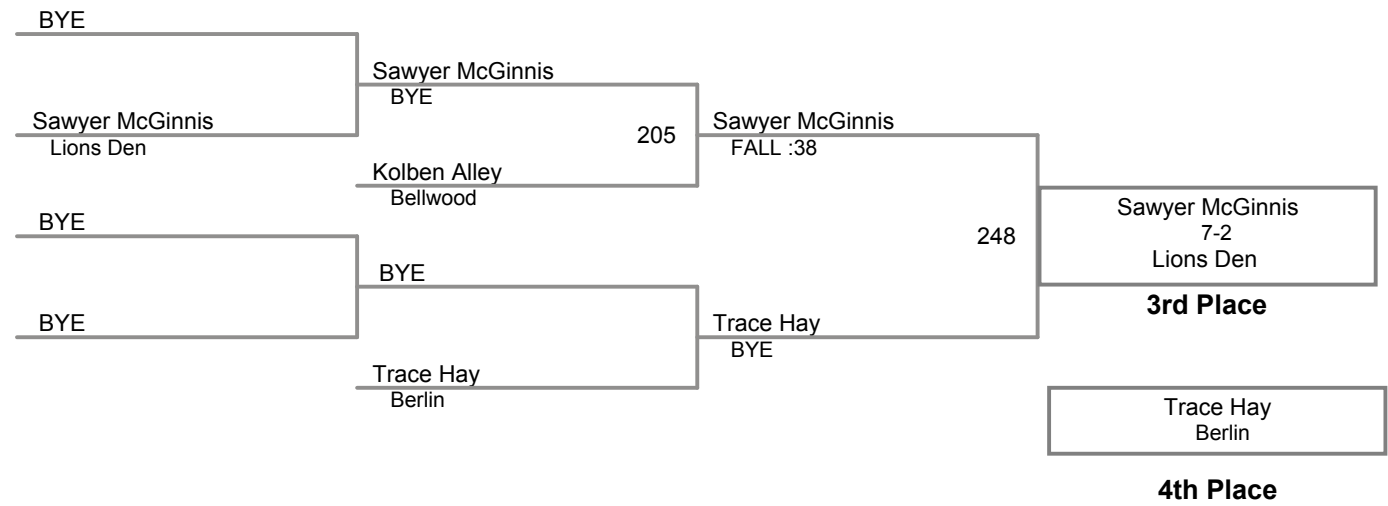

**Bloody Run Brawl
8U**

70 Lbs