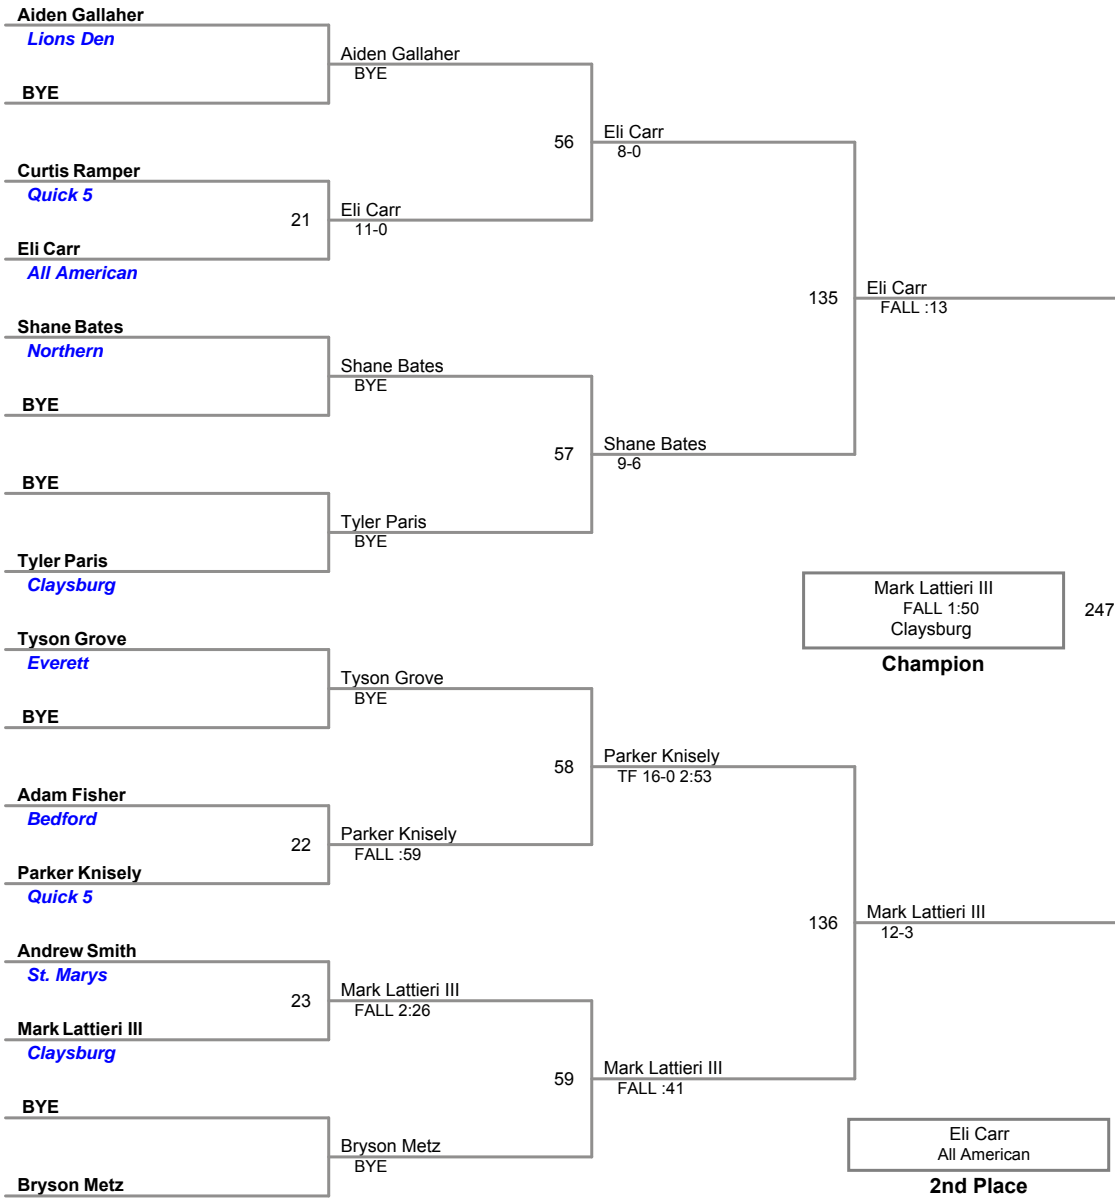

**Bloody Run Brawl  
8U**

**50 Lbs**

**Bloody Run Brawl  
8U**

**55 Lbs**

**Bloody Run Brawl  
8U**

**60 Lbs**

**Bloody Run Brawl  
8U**

**65 Lbs**