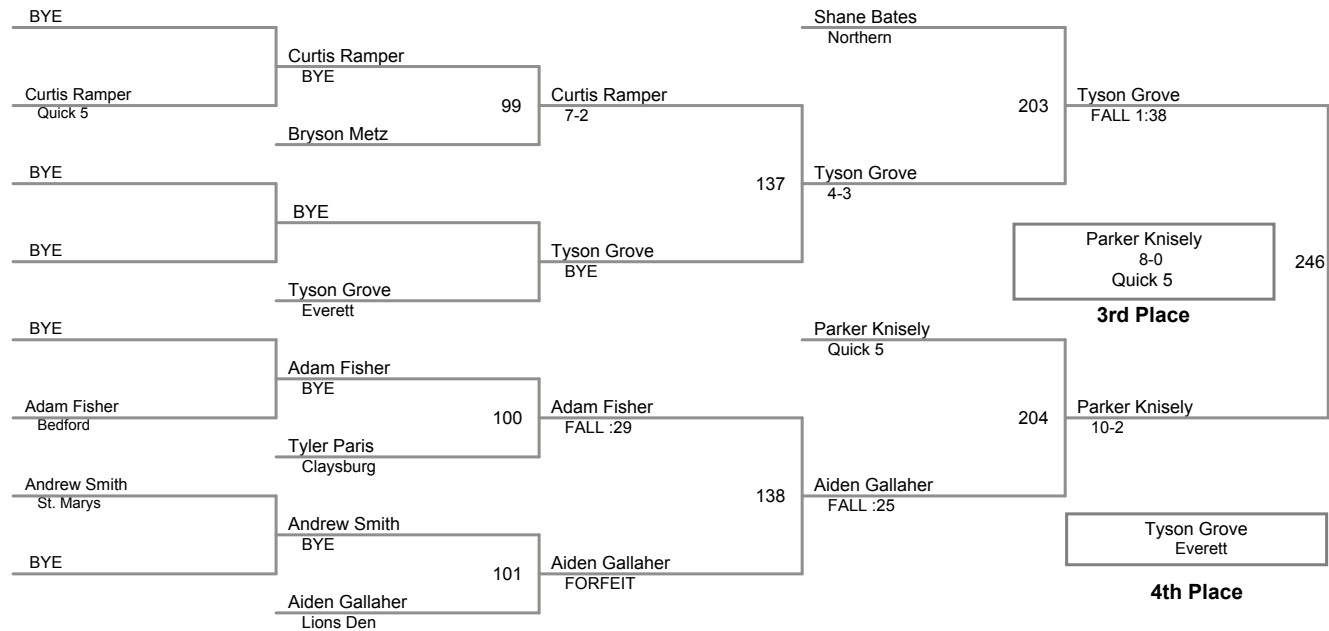

**Bloody Run Brawl  
8U**

**50 Lbs**

**Bloody Run Brawl  
8U**

**55 Lbs**

**Bloody Run Brawl  
8U**

**60 Lbs**

**Bloody Run Brawl  
8U**

**65 Lbs**