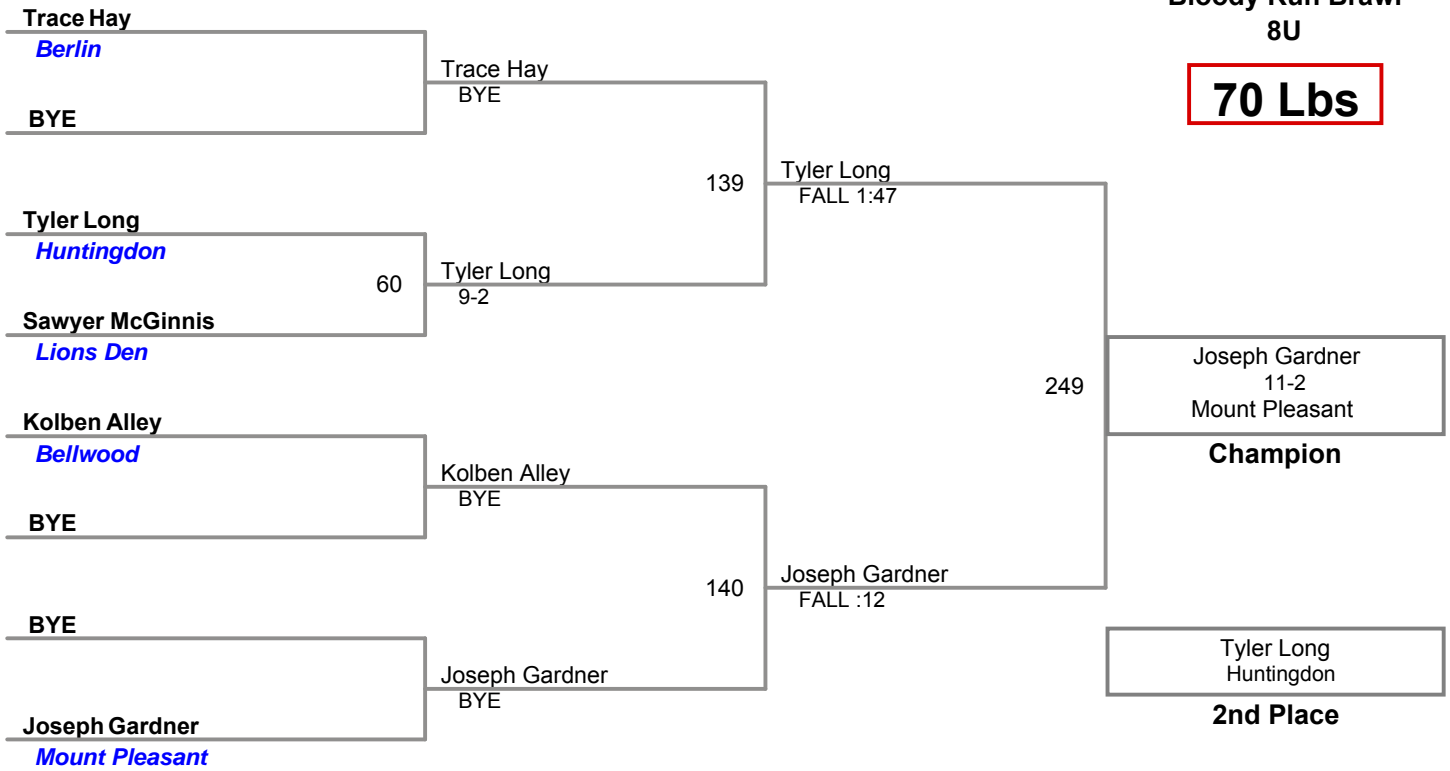

**Bloody Run Brawl
8U**

70 Lbs