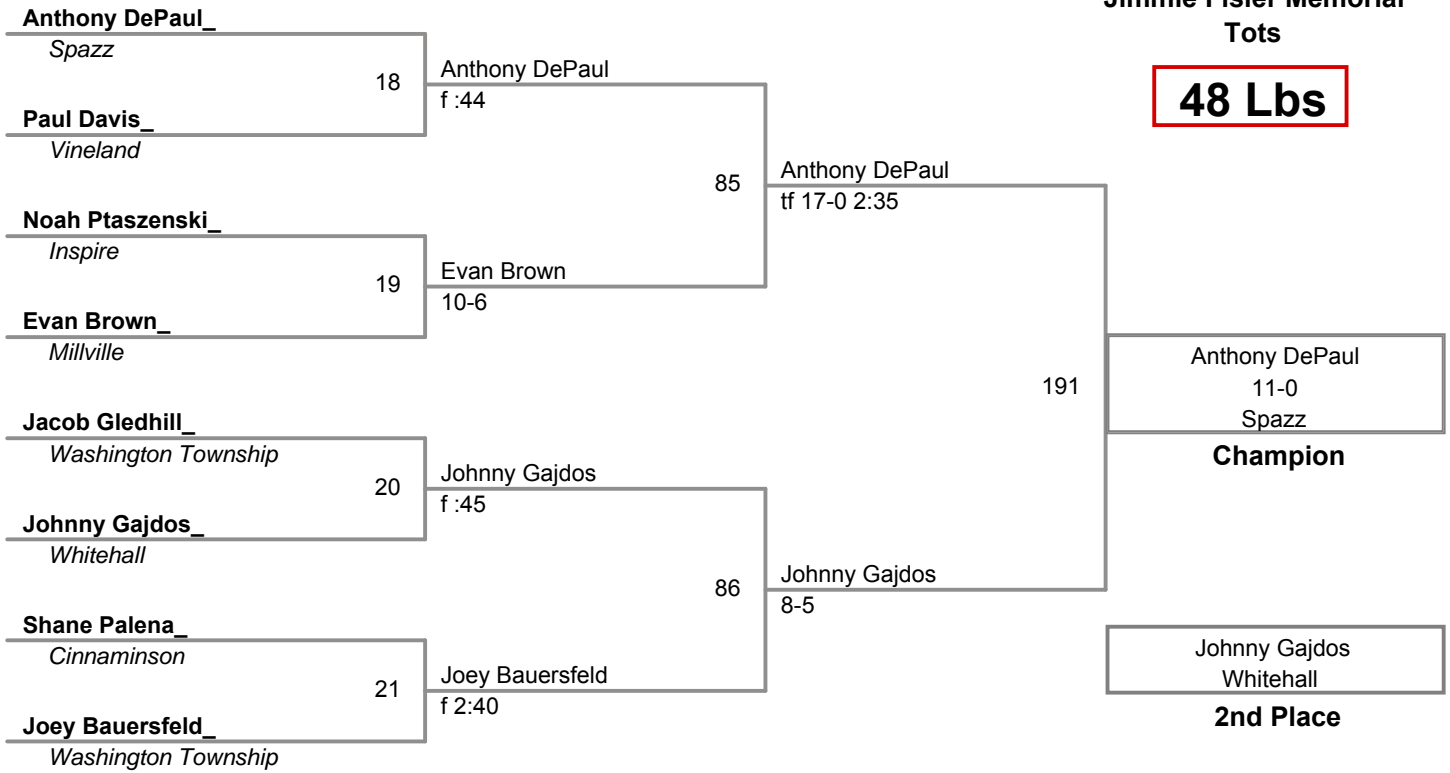

44A Lbs

**Jimmie Fisler Memorial
Tots**

44 Lbs

48A Lbs

**Jimmie Fisler Memorial
Tots**

48 Lbs

**Jimmie Fisler Memorial
Tots**

52A Lbs

**Jimmie Fisler Memorial
Tots**

52 Lbs

**Jimmie Fidler Memorial
Tots**

56 Lbs

**Jimmie Fidler Memorial
Tots**

60 Lbs

**Jimmie Fidler Memorial
Tots**

70 Lbs