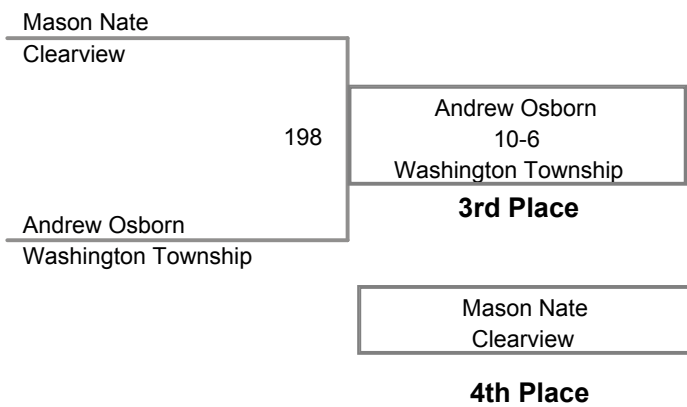

44A Lbs

**Jimmie Fisler Memorial
Tots**

44 Lbs

48A Lbs

**Jimmie Fisler Memorial
Tots**

48 Lbs

**Jimmie Fisler Memorial
Tots**

52A Lbs

**Jimmie Fisler Memorial
Tots**

52 Lbs

**Jimmie Fidler Memorial
Tots**

56 Lbs

**Jimmie Fidler Memorial
Tots**

60 Lbs

**Jimmie Fidler Memorial
Tots**

70 Lbs