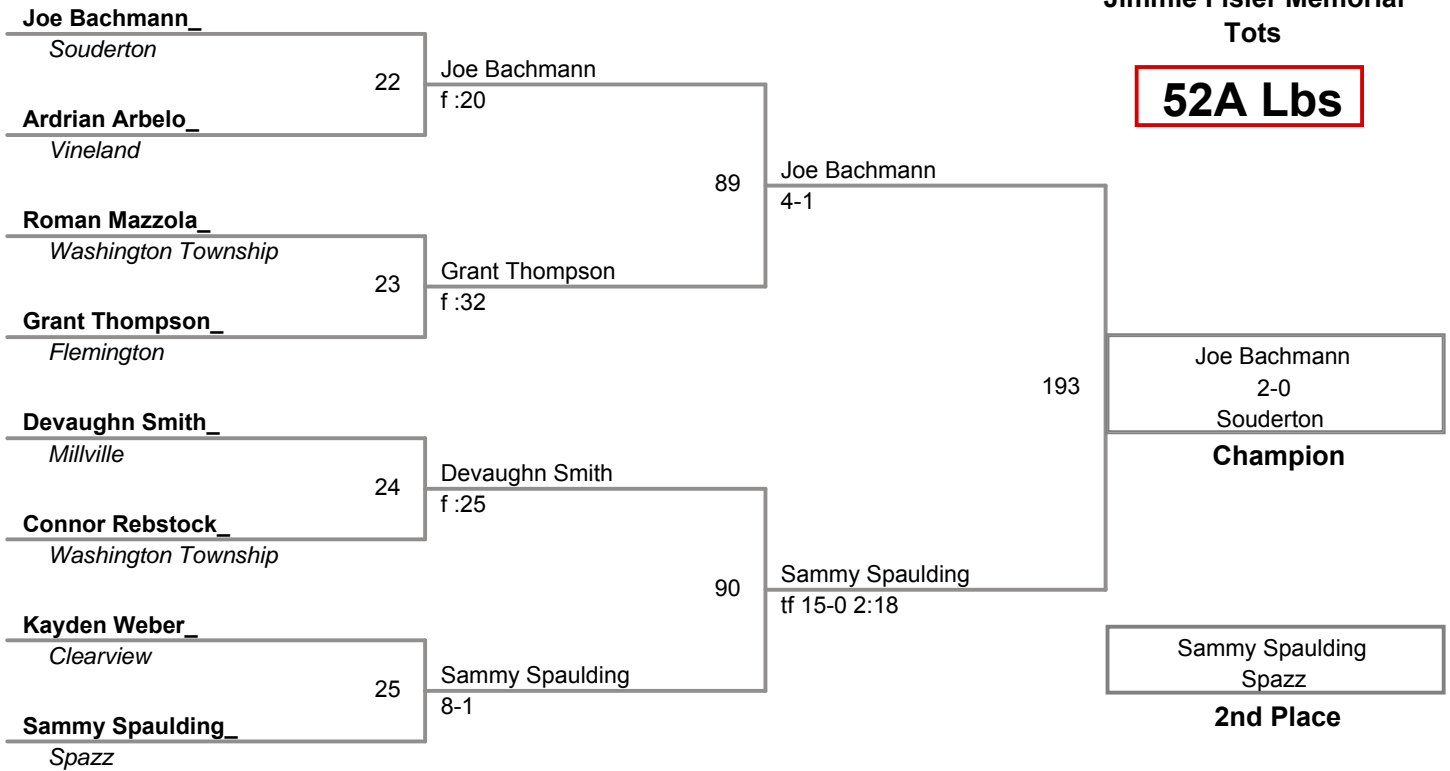

44A Lbs

**Jimmie Fisler Memorial
Tots**

44 Lbs

48A Lbs

**Jimmie Fisler Memorial
Tots**

48 Lbs

**Jimmie Fisler Memorial
Tots**

52A Lbs

**Jimmie Fisler Memorial
Tots**

52 Lbs

**Jimmie Fidler Memorial
Tots**

56 Lbs

**Jimmie Fidler Memorial
Tots**

60 Lbs

**Jimmie Fidler Memorial
Tots**

70 Lbs