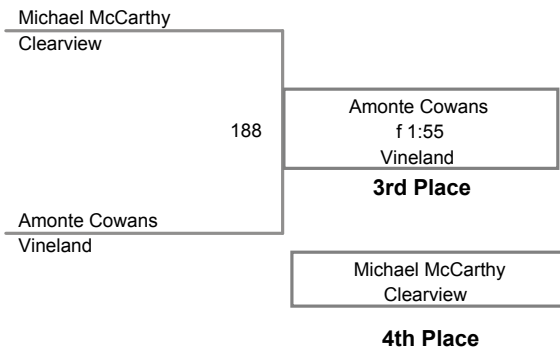

44A Lbs

**Jimmie Fisler Memorial
Tots**

44 Lbs

48A Lbs

**Jimmie Fisler Memorial
Tots**

48 Lbs

**Jimmie Fisler Memorial
Tots**

52A Lbs