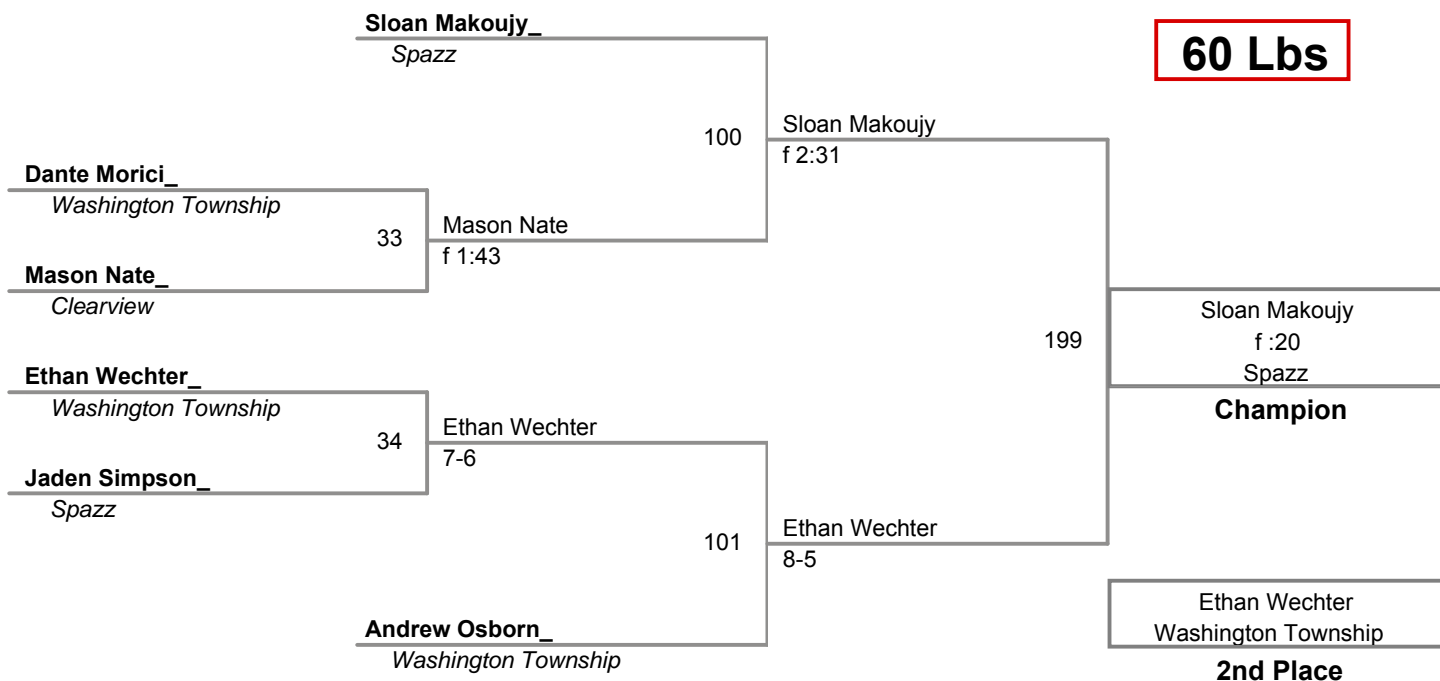

44A Lbs

**Jimmie Fisler Memorial
Tots**

44 Lbs

48A Lbs

**Jimmie Fisler Memorial
Tots**

48 Lbs

**Jimmie Fisler Memorial
Tots**

52A Lbs

**Jimmie Fisler Memorial
Tots**

52 Lbs

**Jimmie Fidler Memorial
Tots**

56 Lbs

**Jimmie Fidler Memorial
Tots**

60 Lbs

**Jimmie Fidler Memorial
Tots**

70 Lbs