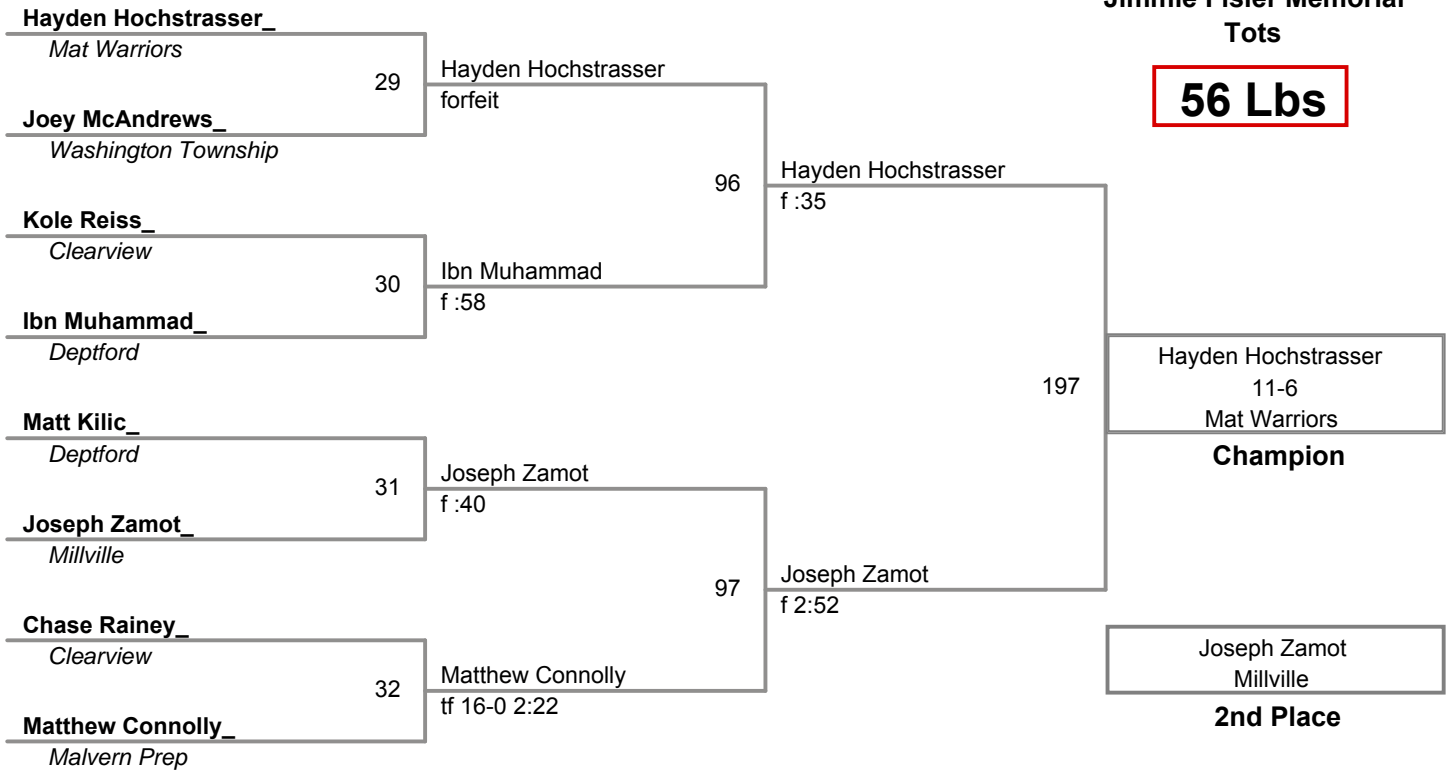

44A Lbs

**Jimmie Fisler Memorial
Tots**

44 Lbs

48A Lbs

**Jimmie Fisler Memorial
Tots**

48 Lbs

**Jimmie Fisler Memorial
Tots**

52A Lbs

**Jimmie Fisler Memorial
Tots**

52 Lbs

**Jimmie Fidler Memorial
Tots**

56 Lbs

**Jimmie Fidler Memorial
Tots**

60 Lbs

**Jimmie Fidler Memorial
Tots**

70 Lbs