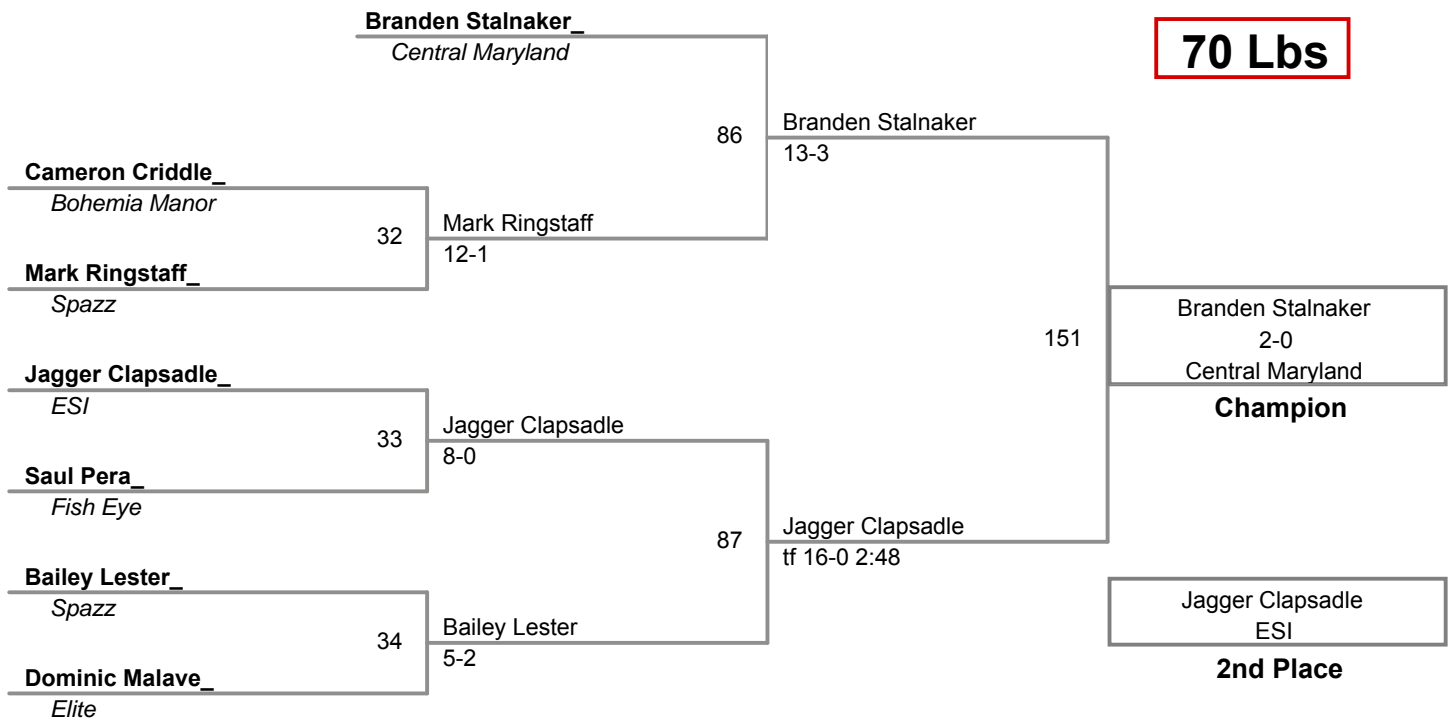

**Jimmie Fislser Memorial  
Junior**

**70 Lbs**

**Jimmie Fisler Memorial  
Junior**

**75 Lbs**

**Jimmie Fislser Memorial  
Junior**

**80 Lbs**

**Jimmie Fisler Memorial  
Junior**

**85 Lbs**

**Jimmie Fisler Memorial  
Junior**

**90 Lbs**

**Jimmie Fidler Memorial  
Junior**

**Jimmie Fisler Memorial  
Junior**

**102 Lbs**

**Jimmie Fidler Memorial  
Junior**

**108 Lbs**

<b>Richie Citta</b> <i>Egg Harbor Township</i>	44	Tommy Lane f :55
<b>Tommy Lane</b> <i>Gunning Bedford</i>		
<b>Adam Marsh</b> <i>Palisades</i>	100	Adam Marsh tf 16-1 2:17
<b>Richie Citta</b> <i>Egg Harbor Township</i>		
<b>Tommy Lane</b> <i>Gunning Bedford</i>	122	Adam Marsh 13-0
<b>Adam Marsh</b> <i>Palisades</i>		