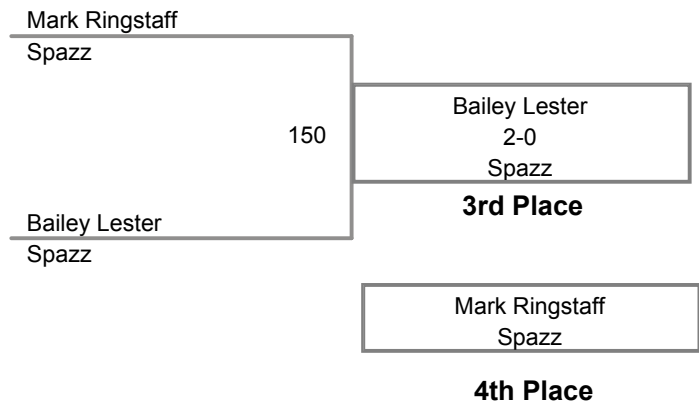

**Jimmie Fislser Memorial  
Junior**

**70 Lbs**

**Jimmie Fisler Memorial  
Junior**

**75 Lbs**

**Jimmie Fislser Memorial  
Junior**

**80 Lbs**

**Jimmie Fisler Memorial  
Junior**

**85 Lbs**

**Jimmie Fisler Memorial  
Junior**

**90 Lbs**

**Jimmie Fidler Memorial  
Junior**

**Jimmie Fisler Memorial  
Junior**

**102 Lbs**

**Jimmie Fidler Memorial  
Junior**

**108 Lbs**

<b>Richie Citta</b> <i>Egg Harbor Township</i>	44	Tommy Lane f :55
<b>Tommy Lane</b> <i>Gunning Bedford</i>		
<b>Adam Marsh</b> <i>Palisades</i>	100	Adam Marsh tf 16-1 2:17
<b>Richie Citta</b> <i>Egg Harbor Township</i>		
<b>Tommy Lane</b> <i>Gunning Bedford</i>	122	Adam Marsh 13-0
<b>Adam Marsh</b> <i>Palisades</i>		