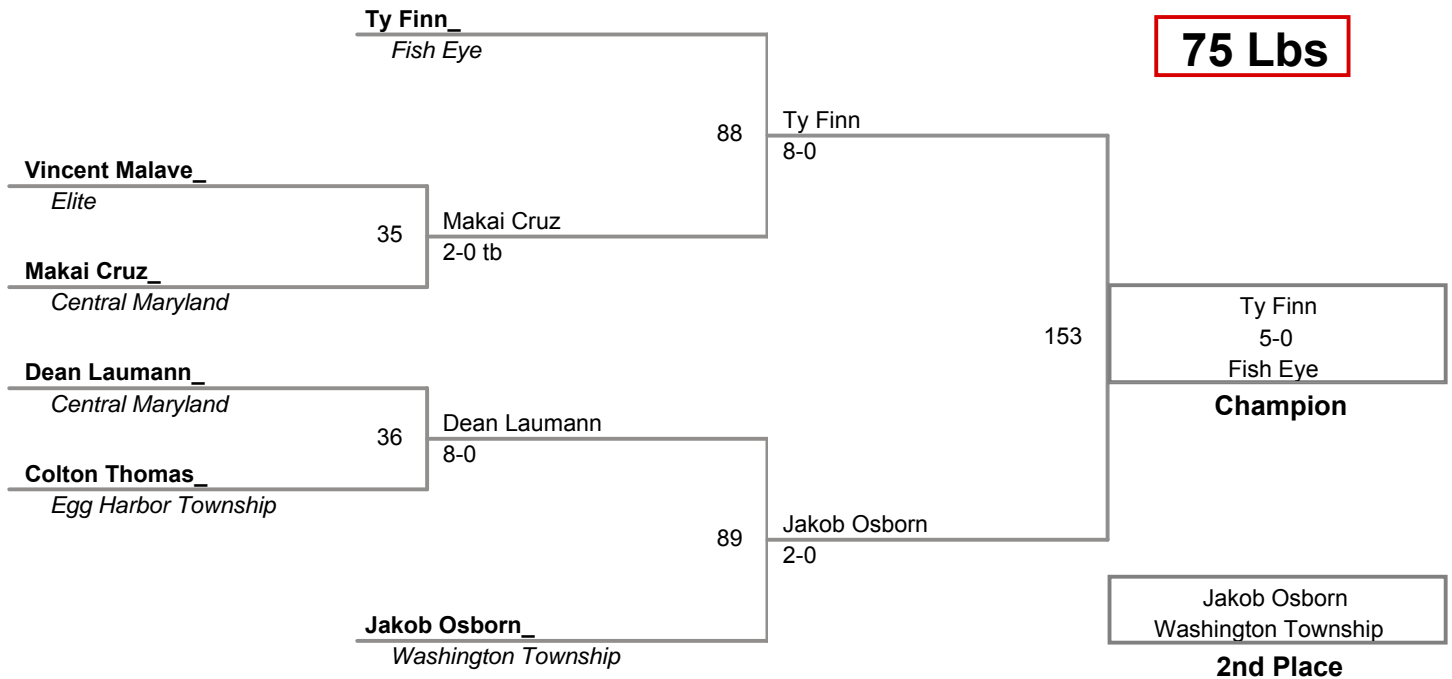

**Jimmie Fislser Memorial  
Junior**

**70 Lbs**

**Jimmie Fisler Memorial  
Junior**

**75 Lbs**

**Jimmie Fislser Memorial  
Junior**

**80 Lbs**

**Jimmie Fisler Memorial  
Junior**

**85 Lbs**

**Jimmie Fisler Memorial  
Junior**

**90 Lbs**

**Jimmie Fidler Memorial  
Junior**

**Jimmie Fisler Memorial  
Junior**

**102 Lbs**

**Jimmie Fidler Memorial  
Junior**

**108 Lbs**

<b>Richie Citta</b> <i>Egg Harbor Township</i>	44	Tommy Lane f :55
<b>Tommy Lane</b> <i>Gunning Bedford</i>		
<b>Adam Marsh</b> <i>Palisades</i>	100	Adam Marsh tf 16-1 2:17
<b>Richie Citta</b> <i>Egg Harbor Township</i>		
<b>Tommy Lane</b> <i>Gunning Bedford</i>	122	Adam Marsh 13-0
<b>Adam Marsh</b> <i>Palisades</i>		