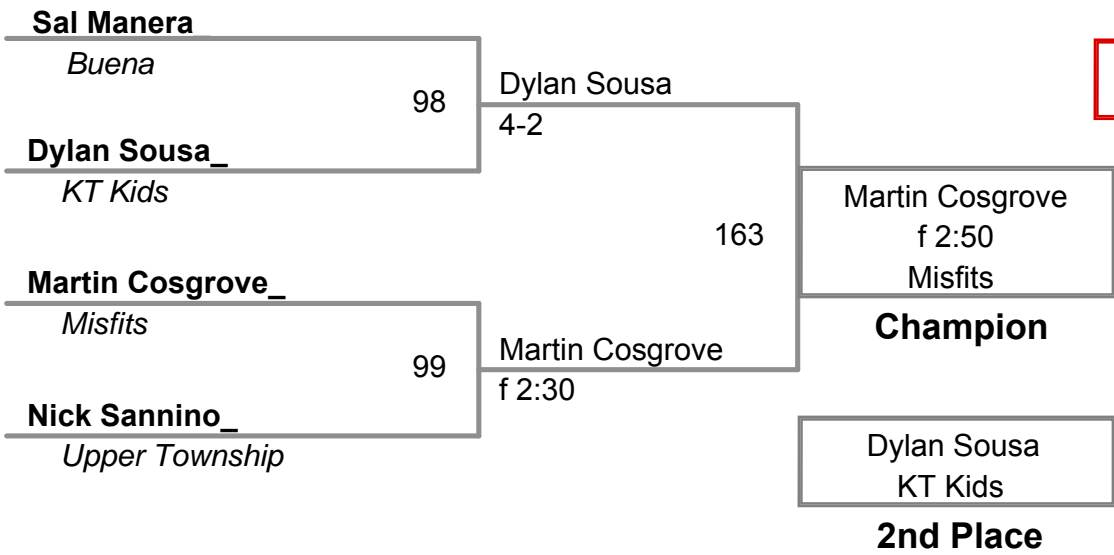

**Jimmie Fisler Memorial  
Junior**

**90 Lbs**

**Jimmie Fidler Memorial  
Junior**

**Jimmie Fisler Memorial  
Junior**

**102 Lbs**

**Jimmie Fidler Memorial  
Junior**

**108 Lbs**

<b>Richie Citta</b> <i>Egg Harbor Township</i>	44	Tommy Lane f :55
<b>Tommy Lane</b> <i>Gunning Bedford</i>		
<b>Adam Marsh</b> <i>Palisades</i>	100	Adam Marsh tf 16-1 2:17
<b>Richie Citta</b> <i>Egg Harbor Township</i>		
<b>Tommy Lane</b> <i>Gunning Bedford</i>	122	Adam Marsh 13-0
<b>Adam Marsh</b> <i>Palisades</i>		

**Adam Marsh**  
*Palisades*

**Champion**

**Tommy Lane**  
*Gunning Bedford*

**2nd Place**

**Richie Citta**  
*Egg Harbor Township*

**3rd Place**

**3 Participant Round Robin**

**Jimmie Fidler Memorial  
Junior**