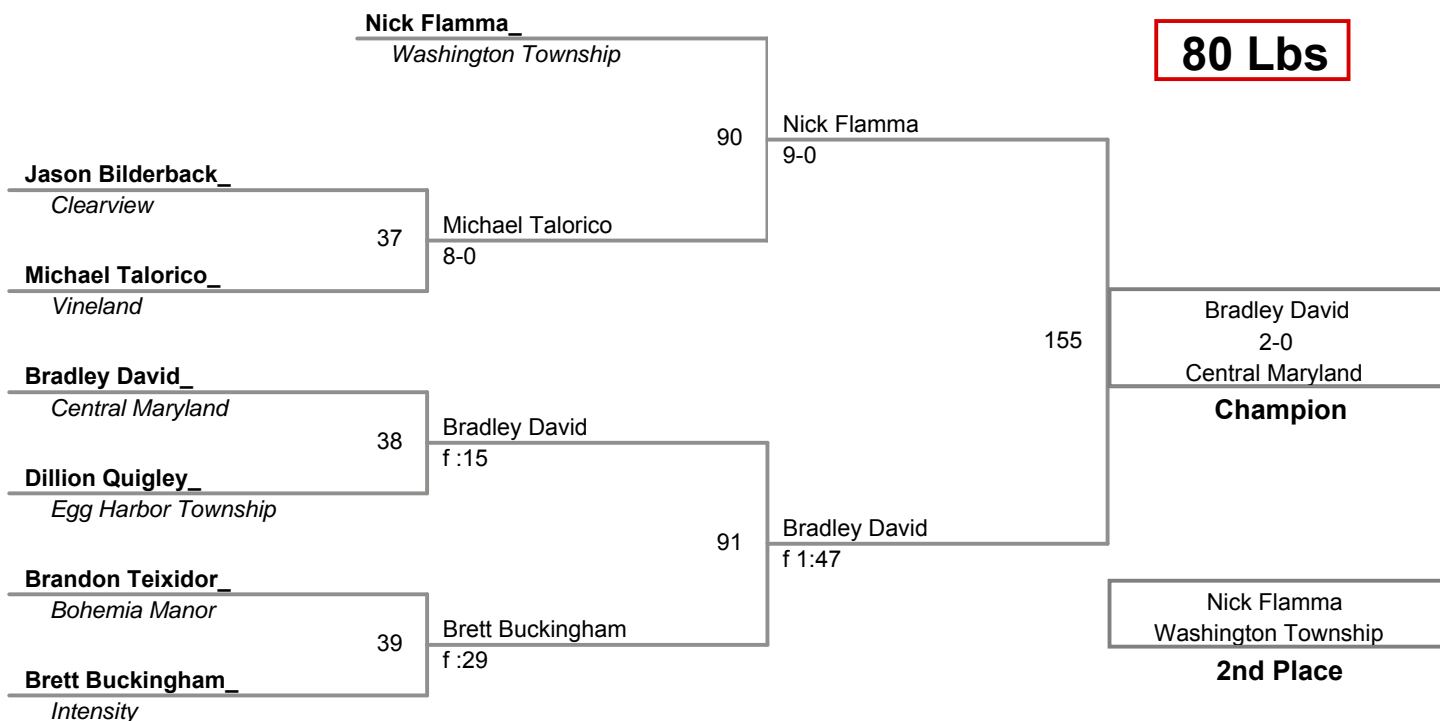

**Jimmie Fislser Memorial  
Junior**

**70 Lbs**

**Jimmie Fisler Memorial  
Junior**

**75 Lbs**

**Jimmie Fislser Memorial  
Junior**

**80 Lbs**

**Jimmie Fisler Memorial  
Junior**

**85 Lbs**

**Jimmie Fisler Memorial  
Junior**

**90 Lbs**

**Jimmie Fidler Memorial  
Junior**

**Jimmie Fisler Memorial  
Junior**

**102 Lbs**

**Jimmie Fidler Memorial  
Junior**

**108 Lbs**

<b>Richie Citta</b> <i>Egg Harbor Township</i>	44	Tommy Lane f :55
<b>Tommy Lane</b> <i>Gunning Bedford</i>		
<b>Adam Marsh</b> <i>Palisades</i>	100	Adam Marsh tf 16-1 2:17
<b>Richie Citta</b> <i>Egg Harbor Township</i>		
<b>Tommy Lane</b> <i>Gunning Bedford</i>	122	Adam Marsh 13-0
<b>Adam Marsh</b> <i>Palisades</i>		