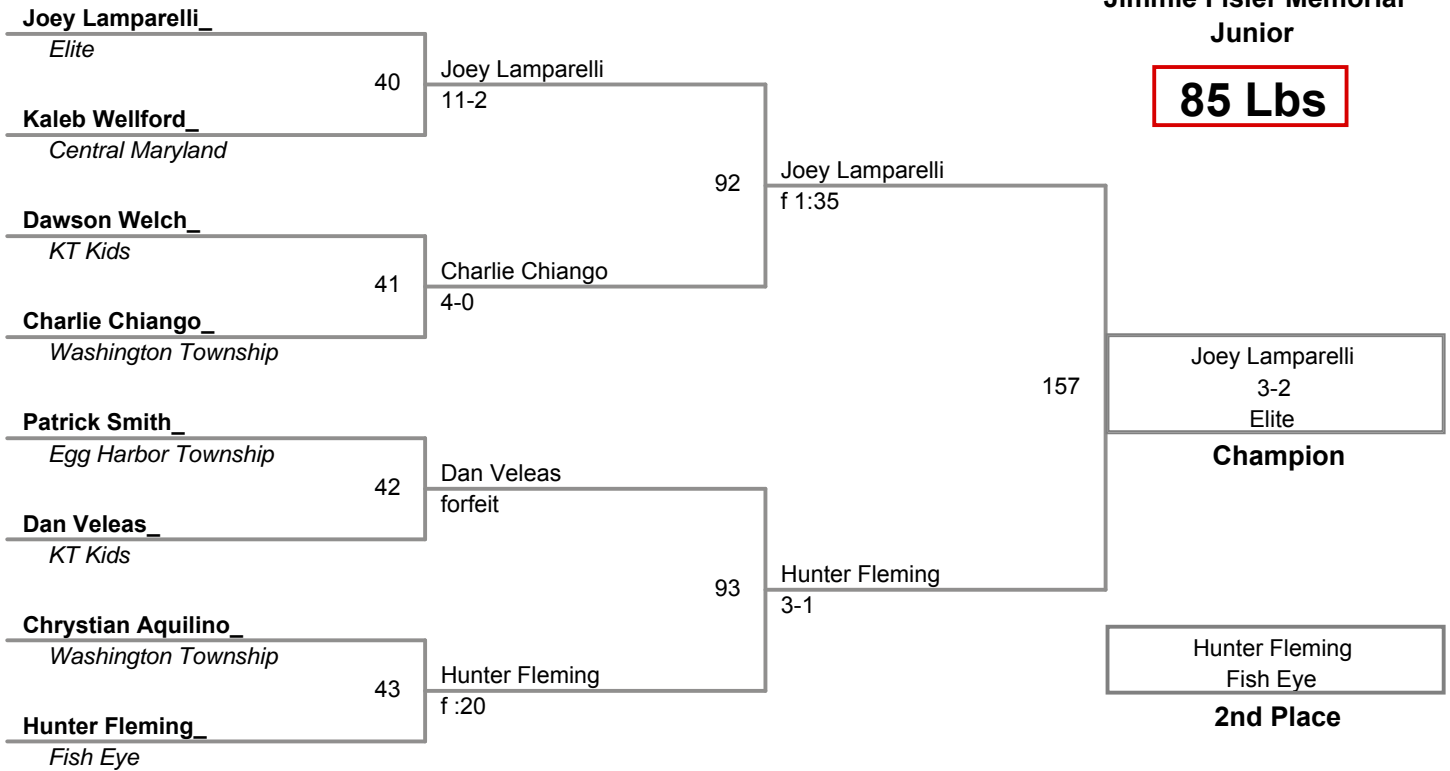

**Jimmie Fislser Memorial  
Junior**

**70 Lbs**

**Jimmie Fisler Memorial  
Junior**

**75 Lbs**

**Jimmie Fislser Memorial  
Junior**

**80 Lbs**

**Jimmie Fisler Memorial  
Junior**

**85 Lbs**

**Jimmie Fisler Memorial  
Junior**

**90 Lbs**

**Jimmie Fidler Memorial  
Junior**

**Jimmie Fisler Memorial  
Junior**

**102 Lbs**

**Jimmie Fidler Memorial  
Junior**

**108 Lbs**

<b>Richie Citta</b> <i>Egg Harbor Township</i>	44	Tommy Lane f :55
<b>Tommy Lane</b> <i>Gunning Bedford</i>		
<b>Adam Marsh</b> <i>Palisades</i>	100	Adam Marsh tf 16-1 2:17
<b>Richie Citta</b> <i>Egg Harbor Township</i>		
<b>Tommy Lane</b> <i>Gunning Bedford</i>	122	Adam Marsh 13-0
<b>Adam Marsh</b> <i>Palisades</i>		