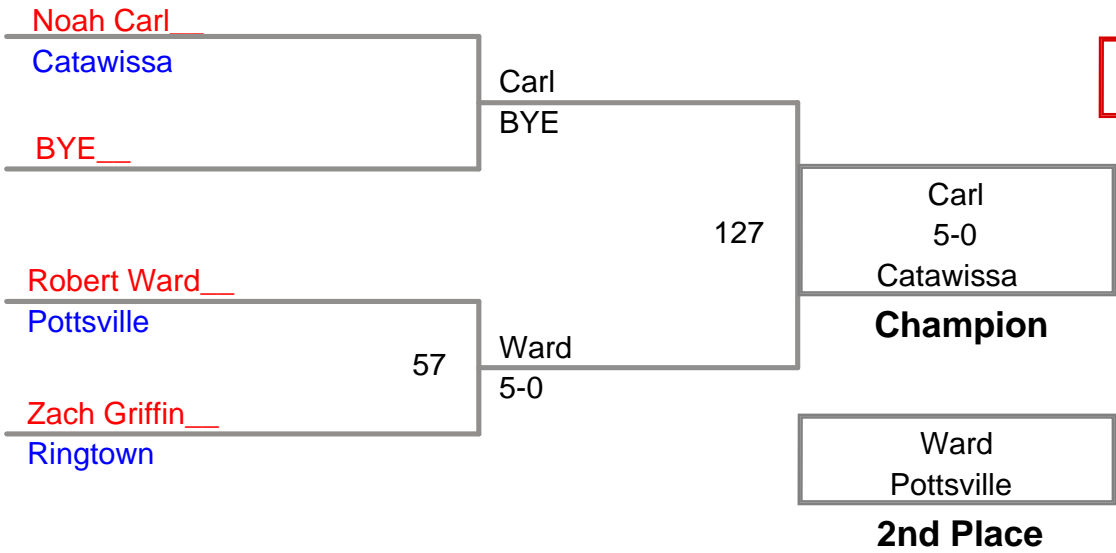

MAWA North Schuylkil  
Elite

**125 Lbs**

MAWA North Schuylkil  
Elite

**130 Lbs**

MAWA North Schuylkil  
Elite

**135 Lbs**

**MAWA North Schuylkil  
Elite**

**140 Lbs**

MAWA North Schuylkil  
Elite

**145 Lbs**

MAWA North Schuylkil  
Elite

**152 Lbs**

MAWA North Schuylkil  
Elite

**160 Lbs**

**MAWA North Schuylkil  
Elite**

**171 Lbs**