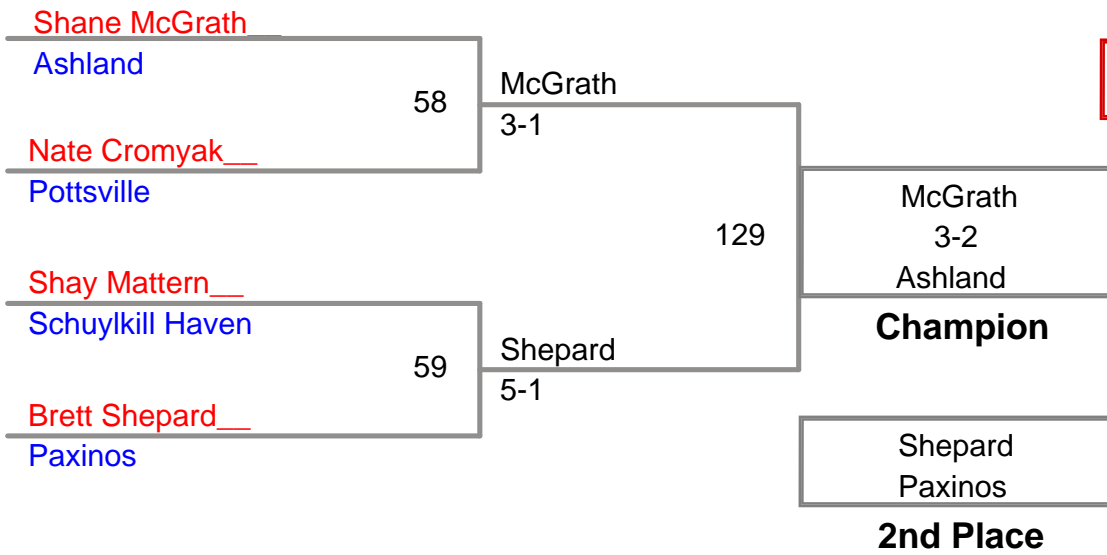

MAWA North Schuylkil  
Elite

**125 Lbs**

MAWA North Schuylkil  
Elite

**130 Lbs**

MAWA North Schuylkil  
Elite

**135 Lbs**

**MAWA North Schuylkil  
Elite**

**140 Lbs**

MAWA North Schuylkil  
Elite

**145 Lbs**

MAWA North Schuylkil  
Elite

**152 Lbs**

MAWA North Schuylkil  
Elite

**160 Lbs**

**MAWA North Schuylkil  
Elite**

**171 Lbs**