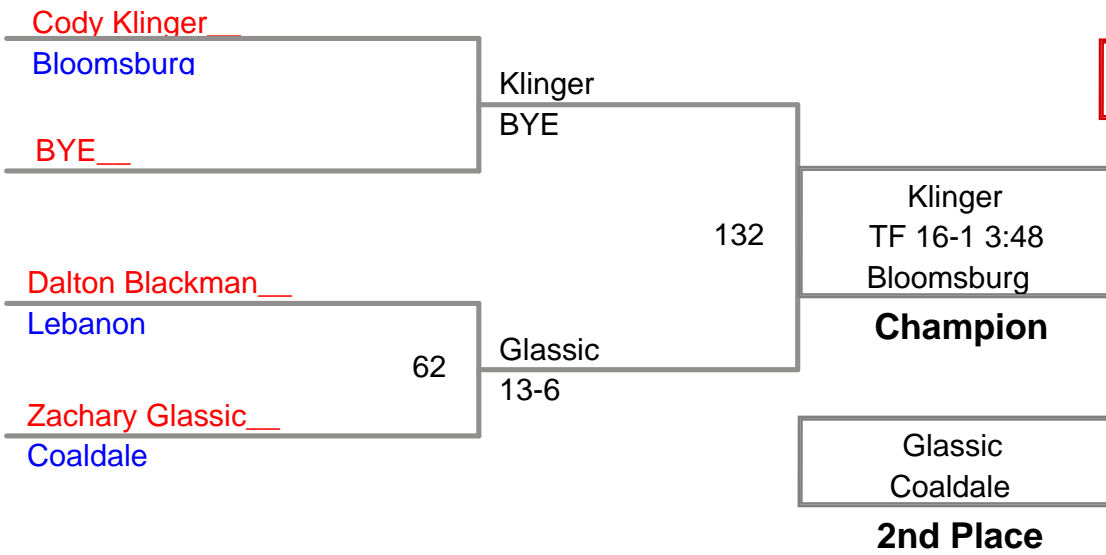

MAWA North Schuylkil  
Elite

**125 Lbs**

MAWA North Schuylkil  
Elite

**130 Lbs**

MAWA North Schuylkil  
Elite

**135 Lbs**

**MAWA North Schuylkil  
Elite**

**140 Lbs**

MAWA North Schuylkil  
Elite

**145 Lbs**

MAWA North Schuylkil  
Elite

**152 Lbs**

MAWA North Schuylkil  
Elite

**160 Lbs**

**MAWA North Schuylkil  
Elite**

**171 Lbs**