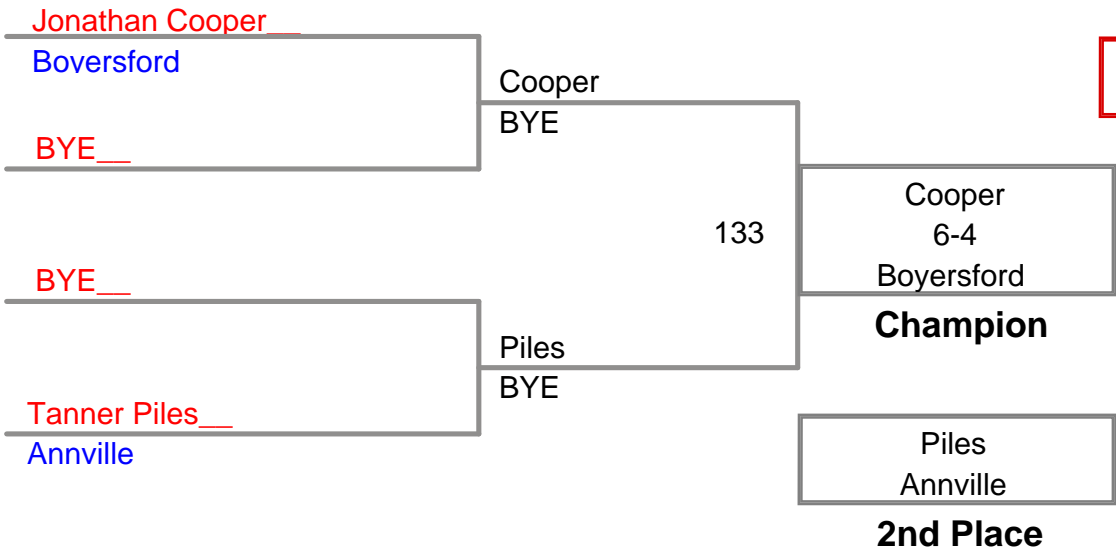

MAWA North Schuylkil  
Elite

**125 Lbs**

MAWA North Schuylkil  
Elite

**130 Lbs**

MAWA North Schuylkil  
Elite

**135 Lbs**

**MAWA North Schuylkil  
Elite**

**140 Lbs**

MAWA North Schuylkil  
Elite

**145 Lbs**

MAWA North Schuylkil  
Elite

**152 Lbs**

MAWA North Schuylkil  
Elite

**160 Lbs**

**MAWA North Schuylkil  
Elite**

**171 Lbs**