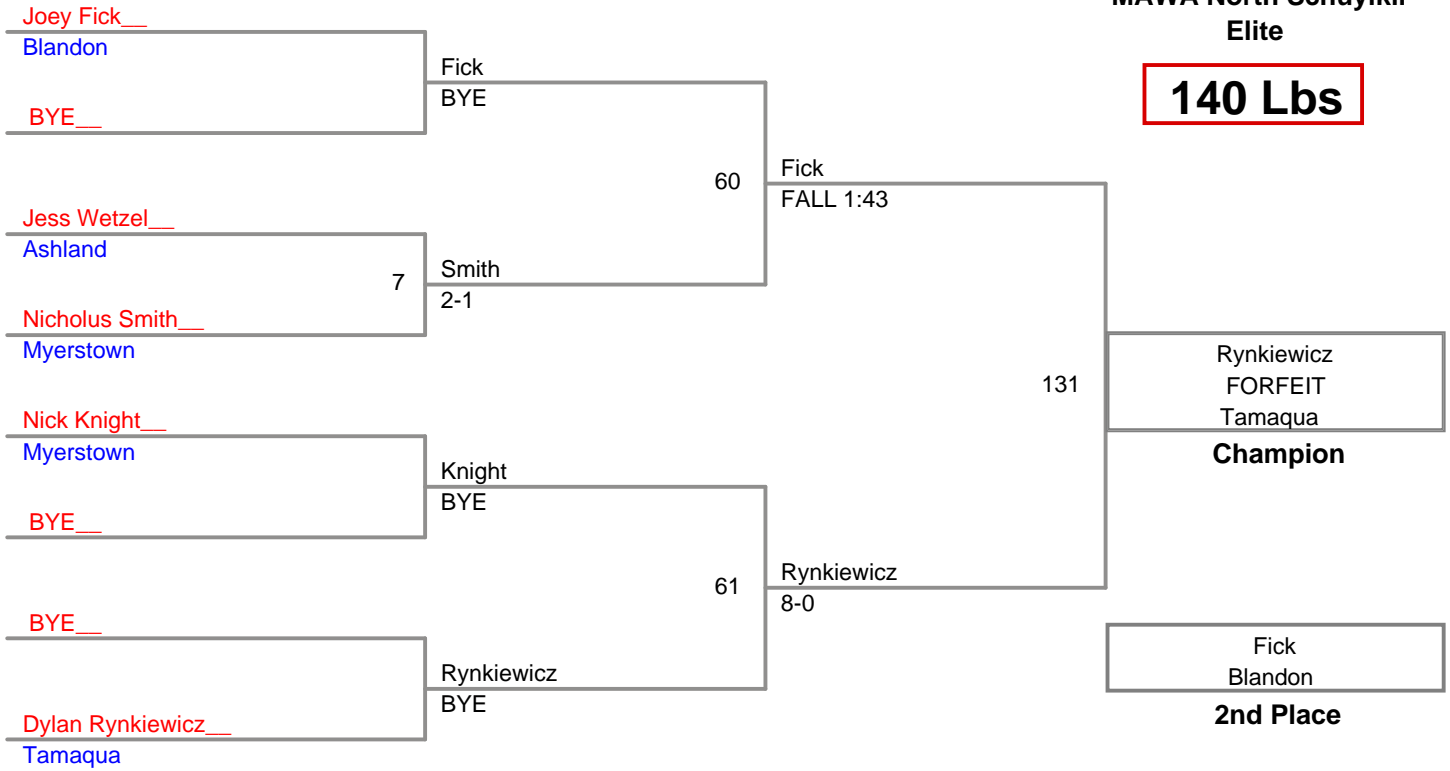

MAWA North Schuylkil  
Elite

**125 Lbs**

MAWA North Schuylkil  
Elite

**130 Lbs**

MAWA North Schuylkil  
Elite

**135 Lbs**

**MAWA North Schuylkil  
Elite**

**140 Lbs**

MAWA North Schuylkil  
Elite

**145 Lbs**

MAWA North Schuylkil  
Elite

**152 Lbs**

MAWA North Schuylkil  
Elite

**160 Lbs**

**MAWA North Schuylkil  
Elite**

**171 Lbs**