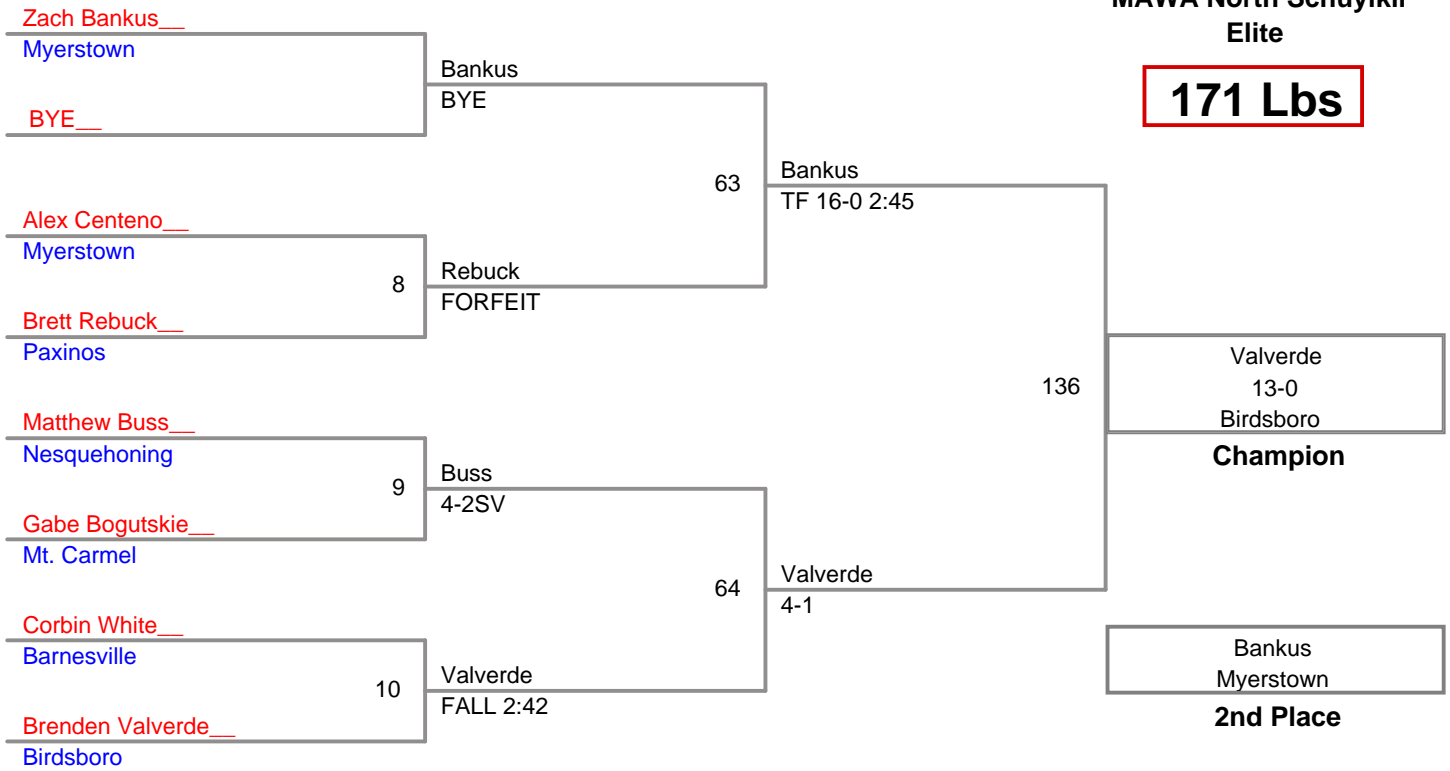

MAWA North Schuylkil  
Elite

**145 Lbs**

MAWA North Schuylkil  
Elite

**152 Lbs**

MAWA North Schuylkil  
Elite

**160 Lbs**

**MAWA North Schuylkil  
Elite**

**171 Lbs**