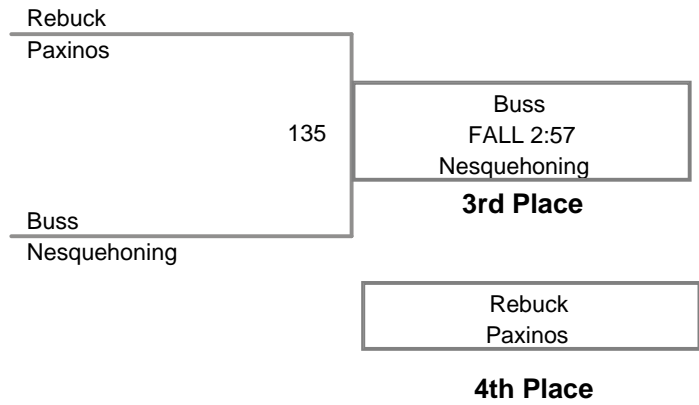

MAWA North Schuylkil  
Elite

**145 Lbs**

MAWA North Schuylkil  
Elite

**152 Lbs**

MAWA North Schuylkil  
Elite

**160 Lbs**

**MAWA North Schuylkil  
Elite**

**171 Lbs**