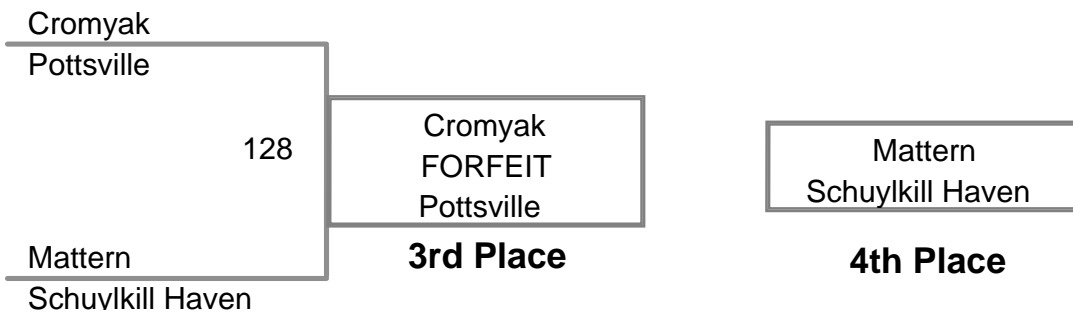

MAWA North Schuylkil  
Elite

**125 Lbs**

MAWA North Schuylkil  
Elite

**130 Lbs**

MAWA North Schuylkil  
Elite

**135 Lbs**

**MAWA North Schuylkil  
Elite**

**140 Lbs**

MAWA North Schuylkil  
Elite

**145 Lbs**

MAWA North Schuylkil  
Elite

**152 Lbs**

MAWA North Schuylkil  
Elite

**160 Lbs**

**MAWA North Schuylkil  
Elite**

**171 Lbs**