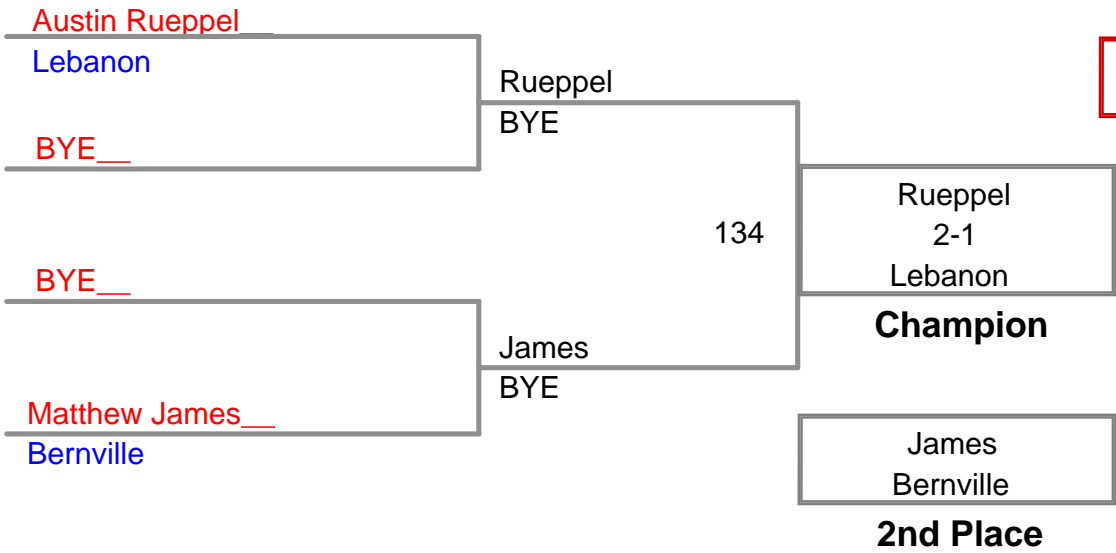

MAWA North Schuylkil  
Elite

**145 Lbs**

MAWA North Schuylkil  
Elite

**152 Lbs**

MAWA North Schuylkil  
Elite

**160 Lbs**

**MAWA North Schuylkil  
Elite**

**171 Lbs**