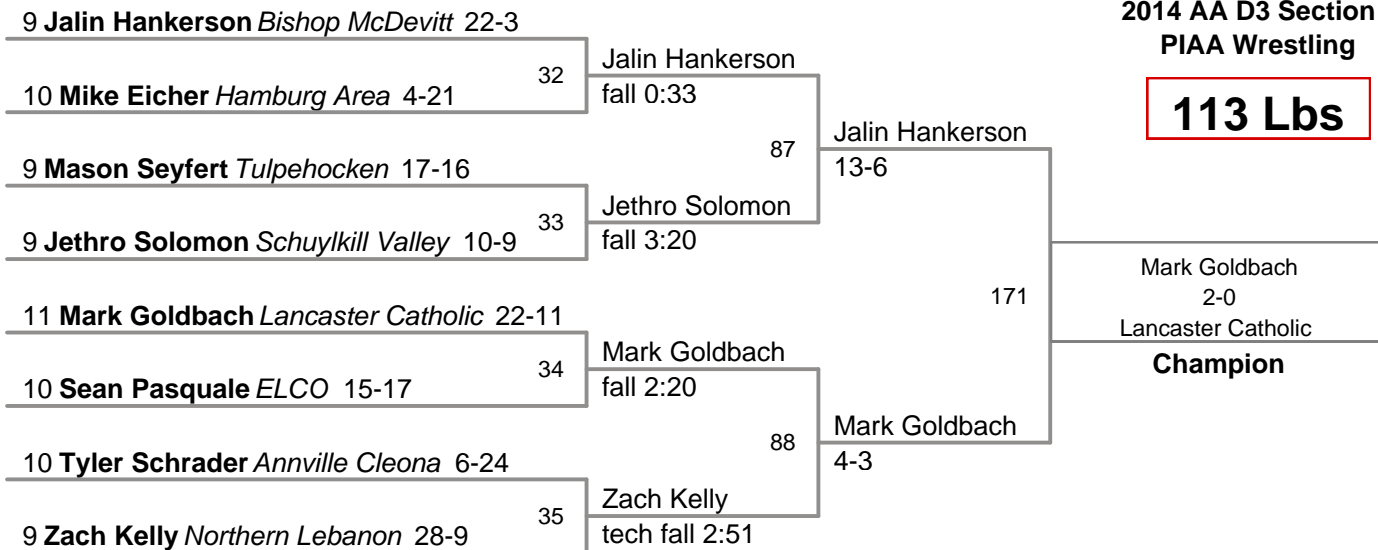

2014 AA D3 Section 2  
PIAA Wrestling

**106 Lbs**

2014 AA D3 Section 2  
PIAA Wrestling

**113 Lbs**

2014 AA D3 Section 2  
PIAA Wrestling

**120 Lbs**

2014 AA D3 Section 2  
PIAA Wrestling

**126 Lbs**

2014 AA D3 Section 2  
PIAA Wrestling

**132 Lbs**

**138 Lbs**

12 Dan Schreck Brandywine Heights 22-3

12 Angel Canela Wyomissing 28-3

Jeffrey Inman  
Default

183

**Champion**

Angel Canela  
Wyomissing

Angel Canela  
15-1

Jacob Horst  
12-7

**5th Place**

Angel Canela  
6-5

**3rd Place**

182

Nick Oswald  
Hamburg Area