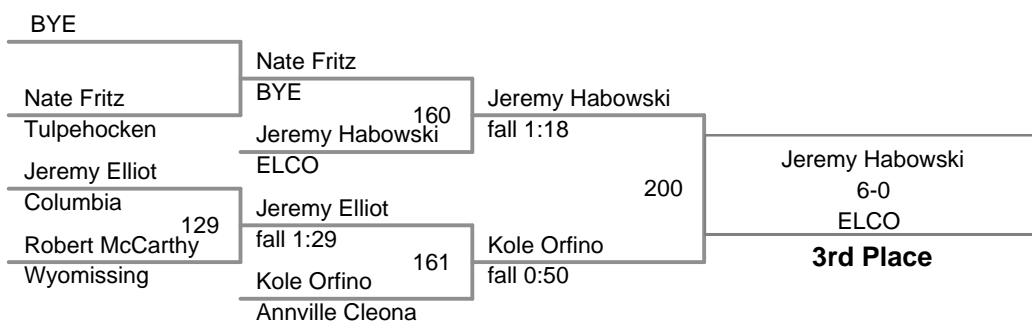

2014 AA D3 Section 2  
PIAA Wrestling

**182 Lbs**

2014 AA D3 Section 2  
PIAA Wrestling

**195 Lbs**

12 Austin Bashore Hamburg Area 32-3

2014 AA D3 Section 2  
PIAA Wrestling

**220 Lbs**

**285 Lbs**