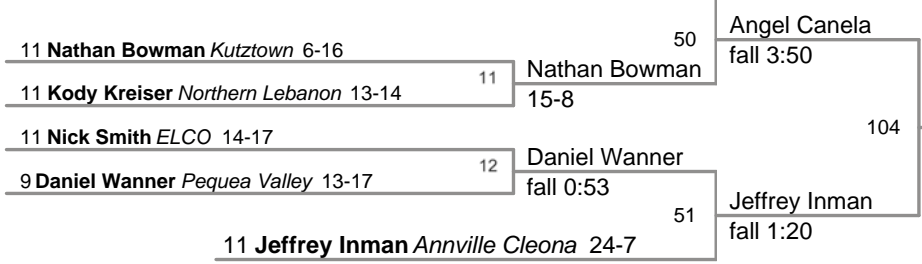

2014 AA D3 Section 2  
PIAA Wrestling

**132 Lbs**

**138 Lbs**

12 Dan Schreck Brandywine Heights 22-3

12 Angel Canela Wyomissing 28-3

Jeffrey Inman  
Default

183

**Champion**