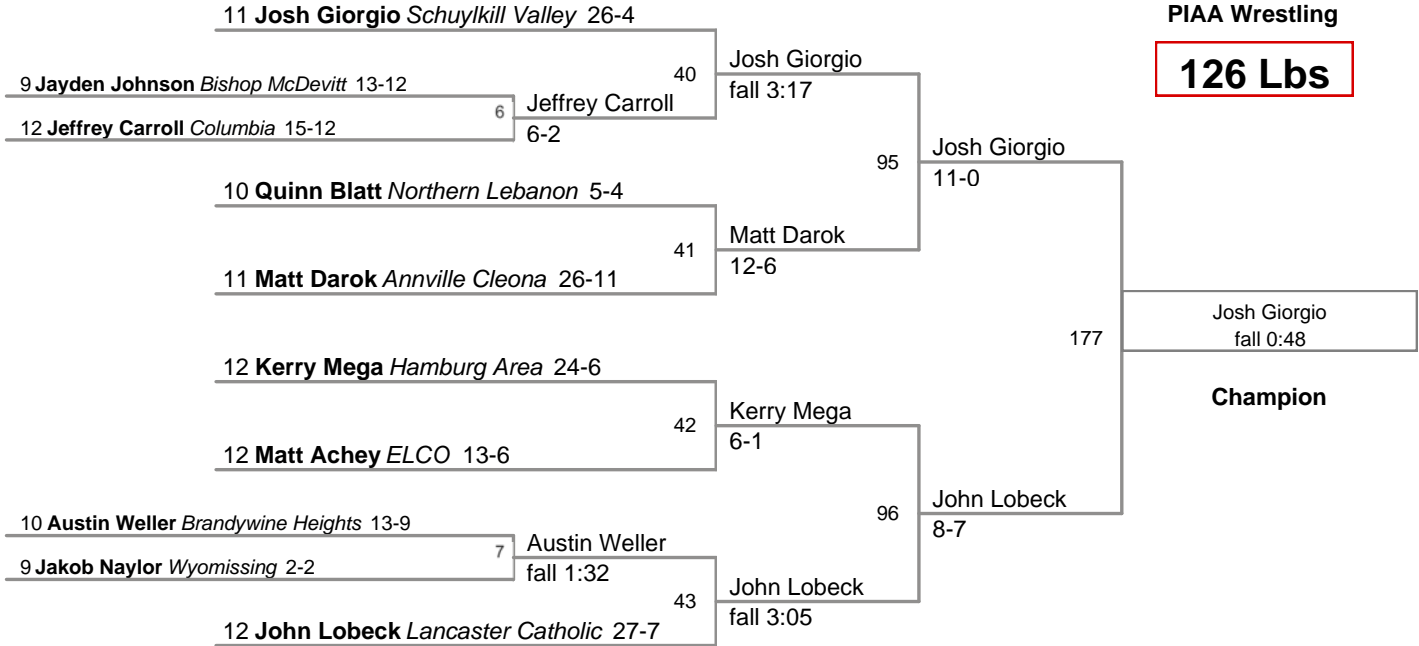

2014 AA D3 Section 2  
PIAA Wrestling

**106 Lbs**

2014 AA D3 Section 2  
PIAA Wrestling

**113 Lbs**

2014 AA D3 Section 2  
PIAA Wrestling

**120 Lbs**

2014 AA D3 Section 2  
PIAA Wrestling

**126 Lbs**

2014 AA D3 Section 2  
PIAA Wrestling

**132 Lbs**

**138 Lbs**

12 Dan Schreck Brandywine Heights 22-3

12 Angel Canela Wyomissing 28-3

Jeffrey Inman  
Default

183

**Champion**

Angel Canela  
Wyomissing

Angel Canela  
15-1

Jacob Horst  
12-7

**5th Place**

Angel Canela  
6-5

**3rd Place**

182

Nick Oswald  
Hamburg Area

2014 AA D3 Section 2  
PIAA Wrestling

**182 Lbs**

2014 AA D3 Section 2  
PIAA Wrestling

**195 Lbs**

12 Austin Bashore Hamburg Area 32-3

2014 AA D3 Section 2  
PIAA Wrestling

**220 Lbs**

**285 Lbs**