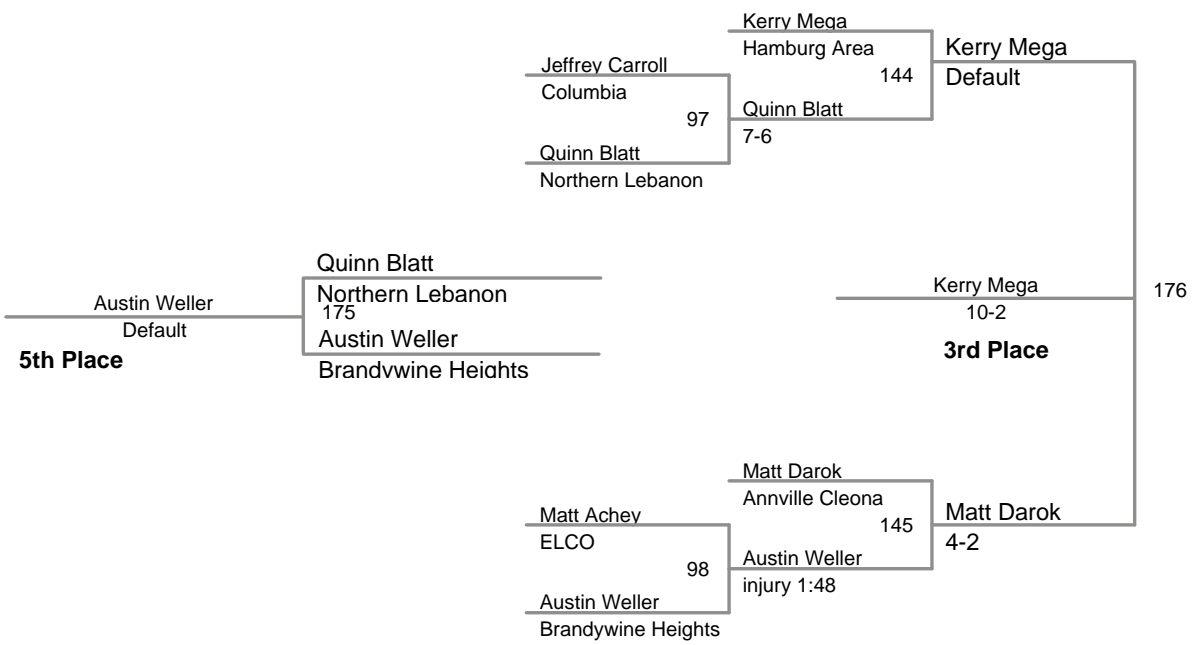

2014 AA D3 Section 2  
PIAA Wrestling

**132 Lbs**

**138 Lbs**

12 Dan Schreck Brandywine Heights 22-3

12 Angel Canela Wyomissing 28-3

Jeffrey Inman  
Default

183

**Champion**

Angel Canela  
Wyomissing

Angel Canela  
15-1

Jacob Horst  
12-7

**5th Place**

Angel Canela  
6-5

**3rd Place**

182

Nick Oswald  
Hamburg Area

2014 AA D3 Section 2  
PIAA Wrestling

**182 Lbs**

2014 AA D3 Section 2  
PIAA Wrestling

**195 Lbs**

12 Austin Bashore Hamburg Area 32-3

2014 AA D3 Section 2  
PIAA Wrestling

**220 Lbs**

**285 Lbs**