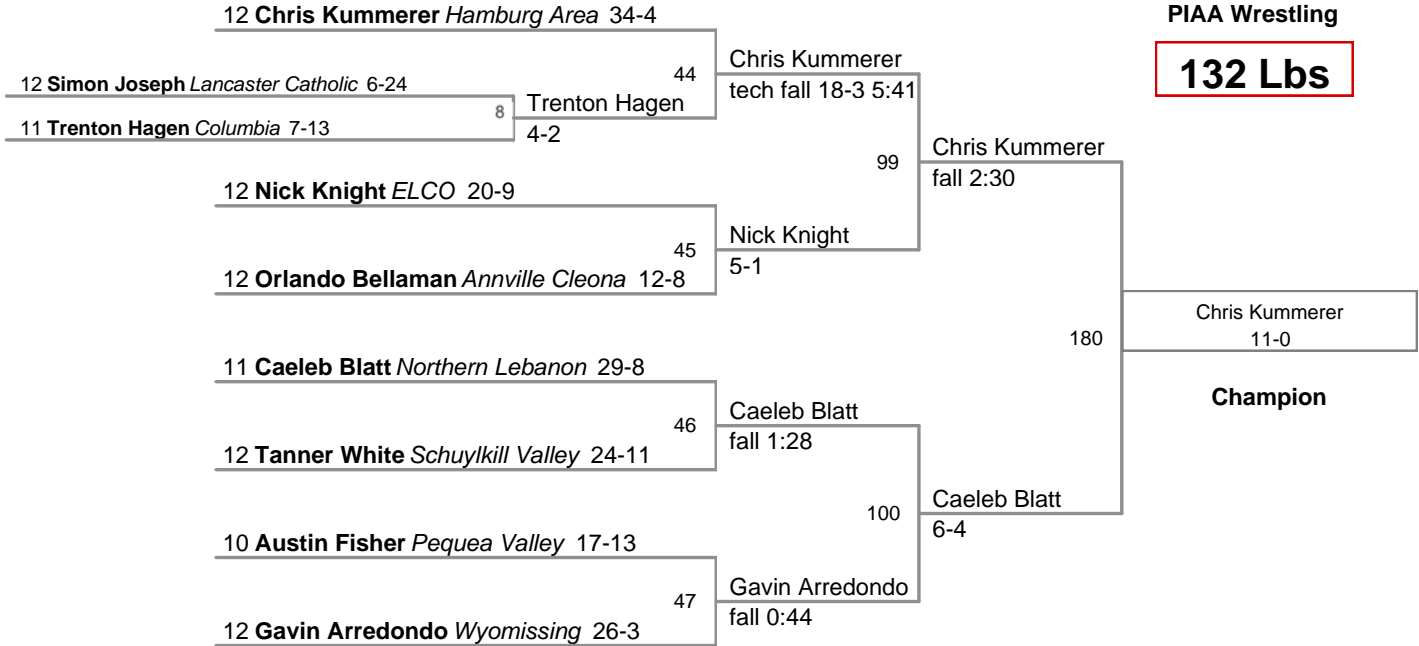

2014 AA D3 Section 2  
PIAA Wrestling

**106 Lbs**

2014 AA D3 Section 2  
PIAA Wrestling

**113 Lbs**

2014 AA D3 Section 2  
PIAA Wrestling

**120 Lbs**

2014 AA D3 Section 2  
PIAA Wrestling

**126 Lbs**

2014 AA D3 Section 2  
PIAA Wrestling

**132 Lbs**

**138 Lbs**

12 Dan Schreck Brandywine Heights 22-3

12 Angel Canela Wyomissing 28-3

Jeffrey Inman  
Default

183

**Champion**

Angel Canela  
Wyomissing

Angel Canela  
15-1

Jacob Horst  
12-7

**5th Place**

Angel Canela  
6-5

**3rd Place**

182

Nick Oswald  
Hamburg Area

2014 AA D3 Section 2  
PIAA Wrestling

**182 Lbs**

2014 AA D3 Section 2  
PIAA Wrestling

**195 Lbs**

12 Austin Bashore Hamburg Area 32-3

2014 AA D3 Section 2  
PIAA Wrestling

**220 Lbs**

**285 Lbs**