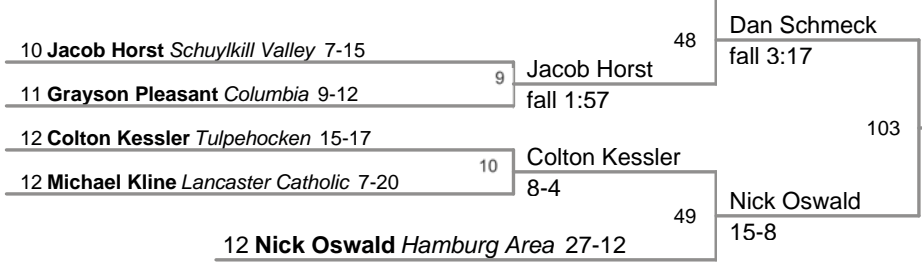

2014 AA D3 Section 2  
PIAA Wrestling

**106 Lbs**

2014 AA D3 Section 2  
PIAA Wrestling

**113 Lbs**

2014 AA D3 Section 2  
PIAA Wrestling

**120 Lbs**

2014 AA D3 Section 2  
PIAA Wrestling

**126 Lbs**

2014 AA D3 Section 2  
PIAA Wrestling

**132 Lbs**

**138 Lbs**

12 Dan Schreck Brandywine Heights 22-3

12 Angel Canela Wyomissing 28-3

Jeffrey Inman  
Default

183

**Champion**

Angel Canela  
Wyomissing

Angel Canela  
15-1

Jacob Horst  
12-7

**5th Place**

Angel Canela  
6-5

**3rd Place**

182

Nick Oswald  
Hamburg Area