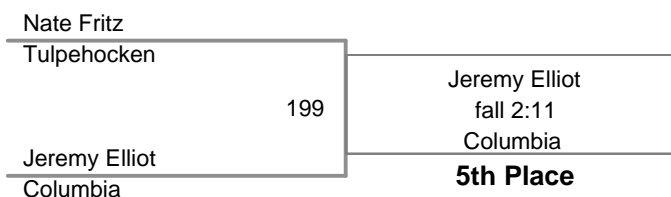

2014 AA D3 Section 2  
PIAA Wrestling

**182 Lbs**

2014 AA D3 Section 2  
PIAA Wrestling

**195 Lbs**

12 Austin Bashore Hamburg Area 32-3

2014 AA D3 Section 2  
PIAA Wrestling

**220 Lbs**

**285 Lbs**