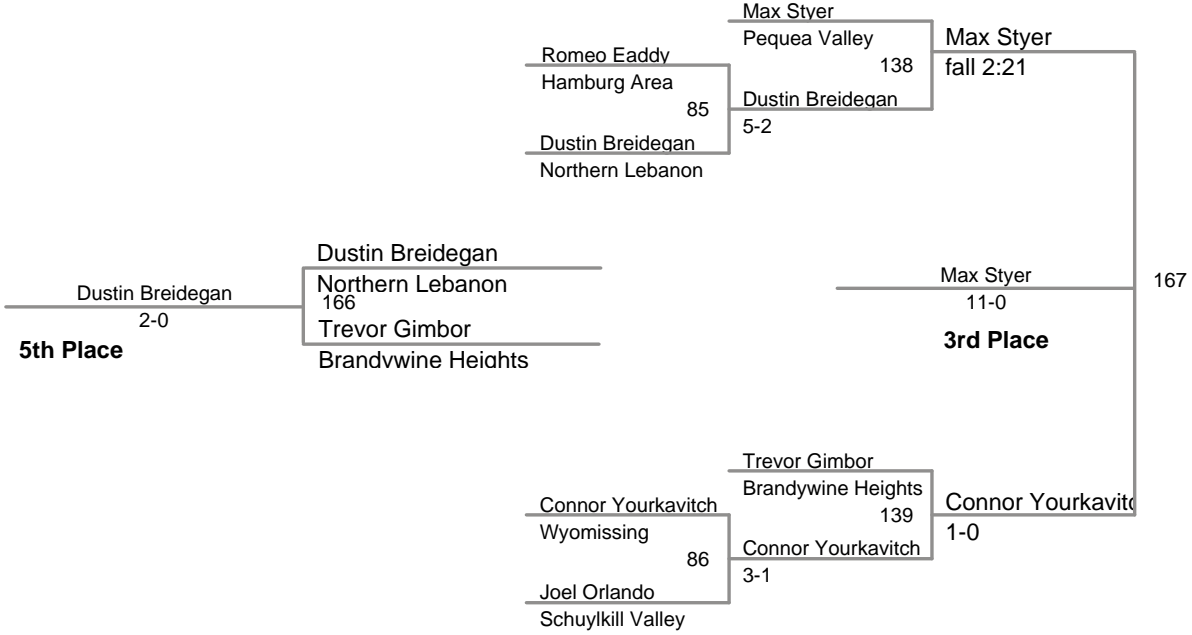

2014 AA D3 Section 2  
PIAA Wrestling

**106 Lbs**

2014 AA D3 Section 2  
PIAA Wrestling

**113 Lbs**

2014 AA D3 Section 2  
PIAA Wrestling

**120 Lbs**

2014 AA D3 Section 2  
PIAA Wrestling

**126 Lbs**

2014 AA D3 Section 2  
PIAA Wrestling

**132 Lbs**

**138 Lbs**

12 Dan Schreck Brandywine Heights 22-3

12 Angel Canela Wyomissing 28-3

Jeffrey Inman  
Default

183

**Champion**

Angel Canela  
Wyomissing

Angel Canela  
15-1

Jacob Horst  
12-7

**5th Place**

Angel Canela  
6-5

**3rd Place**

182

Nick Oswald  
Hamburg Area