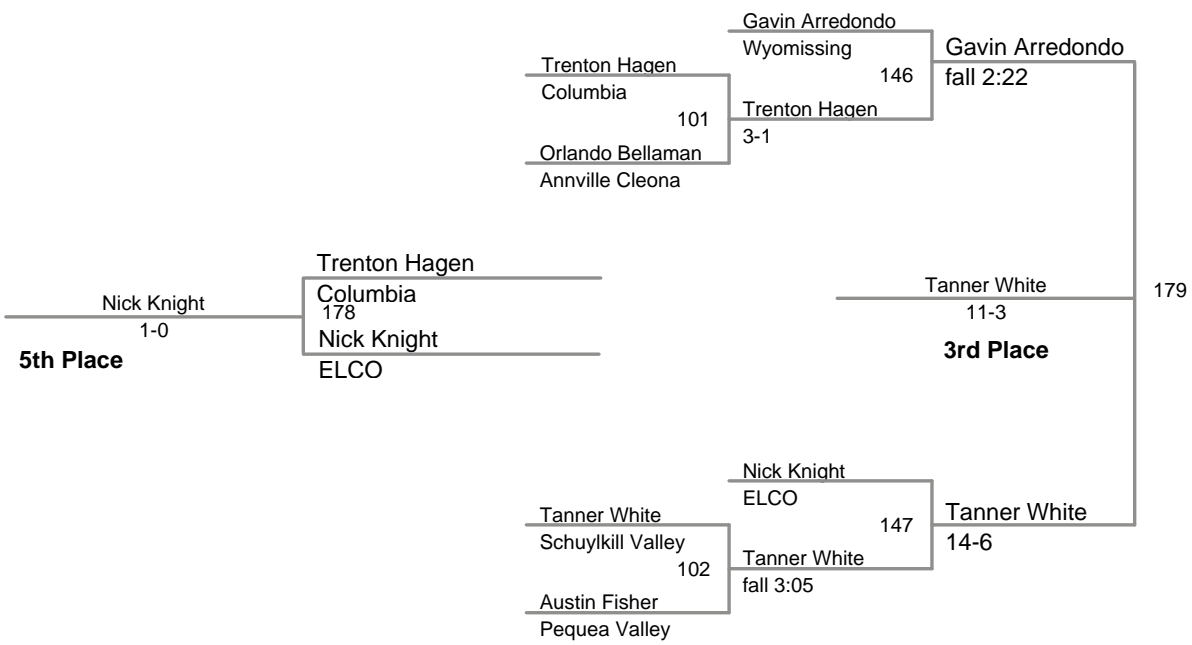

2014 AA D3 Section 2  
PIAA Wrestling

**106 Lbs**

2014 AA D3 Section 2  
PIAA Wrestling

**113 Lbs**

2014 AA D3 Section 2  
PIAA Wrestling

**120 Lbs**

2014 AA D3 Section 2  
PIAA Wrestling

**126 Lbs**

2014 AA D3 Section 2  
PIAA Wrestling

**132 Lbs**

**138 Lbs**

12 Dan Schreck Brandywine Heights 22-3

12 Angel Canela Wyomissing 28-3

Jeffrey Inman  
Default

183

**Champion**

Angel Canela  
Wyomissing

Angel Canela  
15-1

Jacob Horst  
12-7

**5th Place**

Angel Canela  
6-5

**3rd Place**

182

Nick Oswald  
Hamburg Area