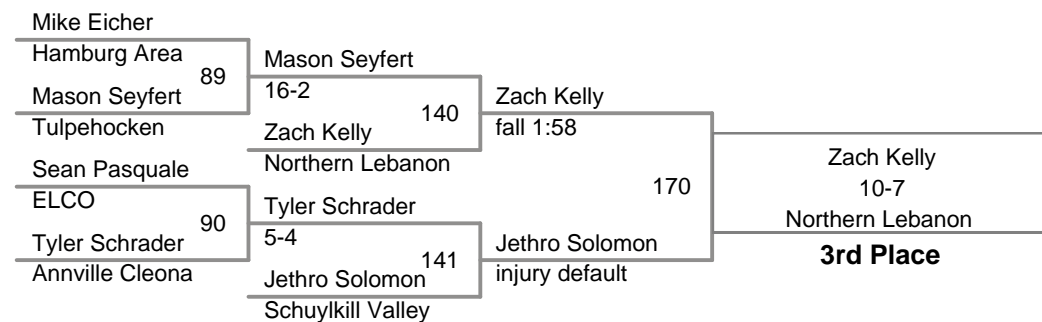

2014 AA D3 Section 2  
PIAA Wrestling

**106 Lbs**

2014 AA D3 Section 2  
PIAA Wrestling

**113 Lbs**

2014 AA D3 Section 2  
PIAA Wrestling

**120 Lbs**

2014 AA D3 Section 2  
PIAA Wrestling

**126 Lbs**

2014 AA D3 Section 2  
PIAA Wrestling

**132 Lbs**

**138 Lbs**

12 Dan Schreck Brandywine Heights 22-3

12 Angel Canela Wyomissing 28-3

Jeffrey Inman  
Default

183

**Champion**

Angel Canela  
Wyomissing

Angel Canela  
15-1

Jacob Horst  
12-7

**5th Place**

Angel Canela  
6-5

**3rd Place**

182

Nick Oswald  
Hamburg Area