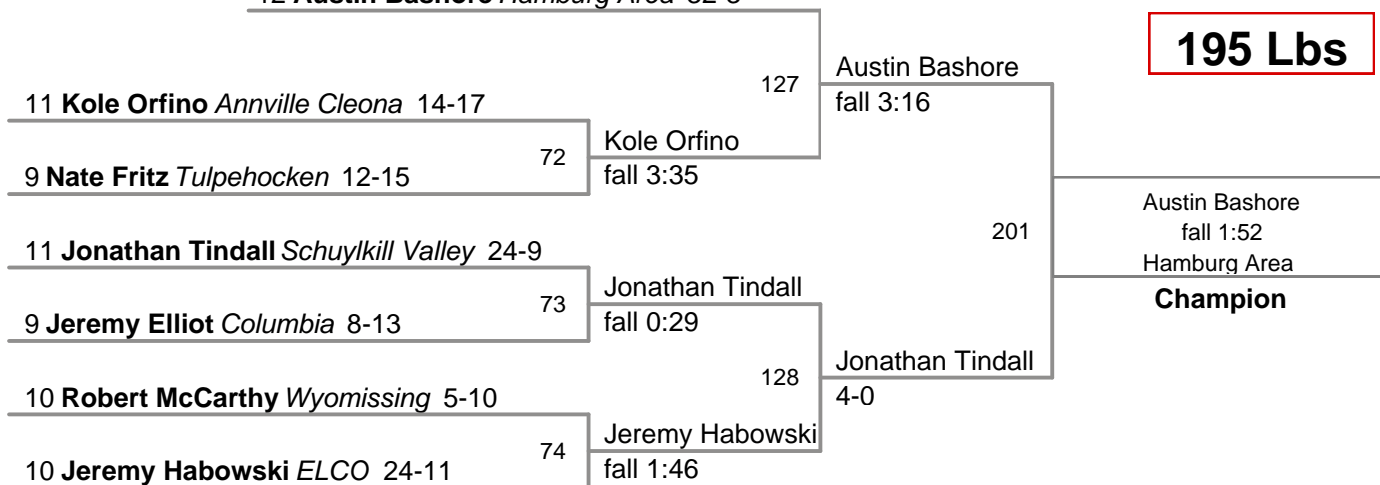

2014 AA D3 Section 2  
PIAA Wrestling

**182 Lbs**

2014 AA D3 Section 2  
PIAA Wrestling

**195 Lbs**

12 Austin Bashore Hamburg Area 32-3

2014 AA D3 Section 2  
PIAA Wrestling

**220 Lbs**

**285 Lbs**