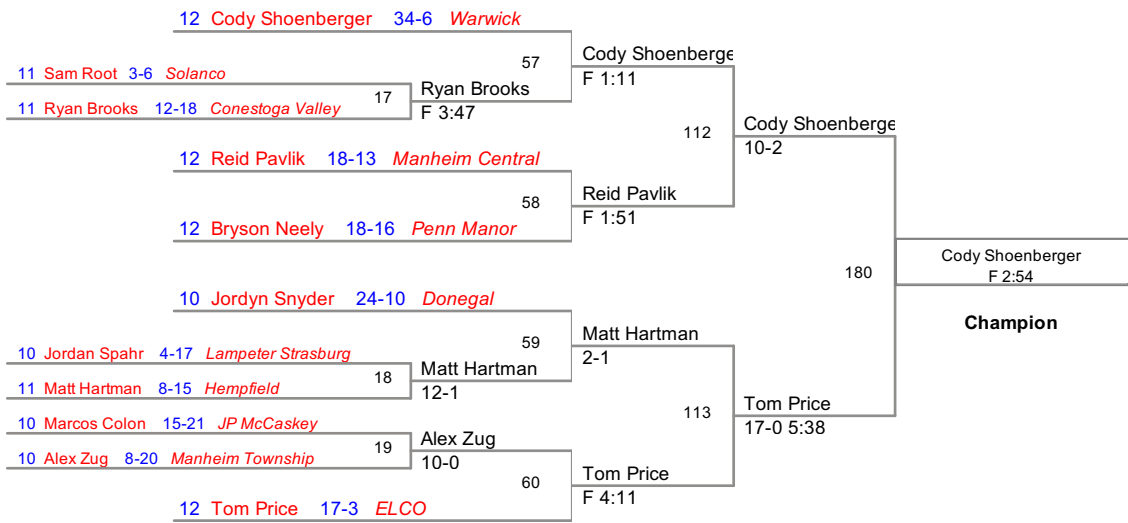

2012 PIAA D3S3 AAA  
Sectionals

**106 Lbs**

**113 Lbs**

**120 Lbs**

**126 Lbs**

**132 Lbs**

**138 Lbs**

**145 Lbs**

**152 Lbs**

**160 Lbs**

**170 Lbs**

**182 Lbs**

**195 Lbs**

2012 PIAA D3S3 AAA  
Sectionals

**220 Lbs**

2012 PIAA D3S3 AAA  
Sectionals

**285 Lbs**