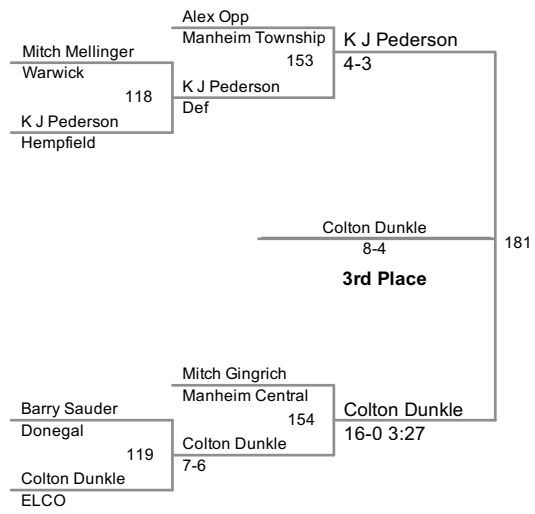

**152 Lbs**

**160 Lbs**

**170 Lbs**

**182 Lbs**

**195 Lbs**

2012 PIAA D3S3 AAA  
Sectionals

**220 Lbs**

2012 PIAA D3S3 AAA  
Sectionals

**285 Lbs**