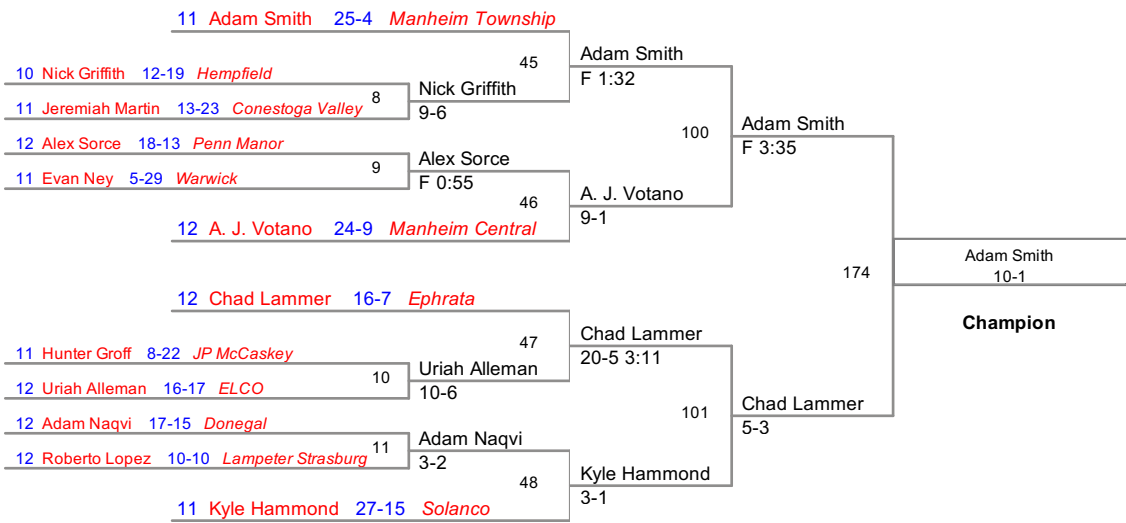

2012 PIAA D3S3 AAA  
Sectionals

**106 Lbs**

**113 Lbs**

**120 Lbs**

**126 Lbs**

**132 Lbs**

**138 Lbs**

**145 Lbs**

**152 Lbs**

**160 Lbs**

**170 Lbs**

**182 Lbs**

**195 Lbs**

2012 PIAA D3S3 AAA  
Sectionals

**220 Lbs**

2012 PIAA D3S3 AAA  
Sectionals

**285 Lbs**