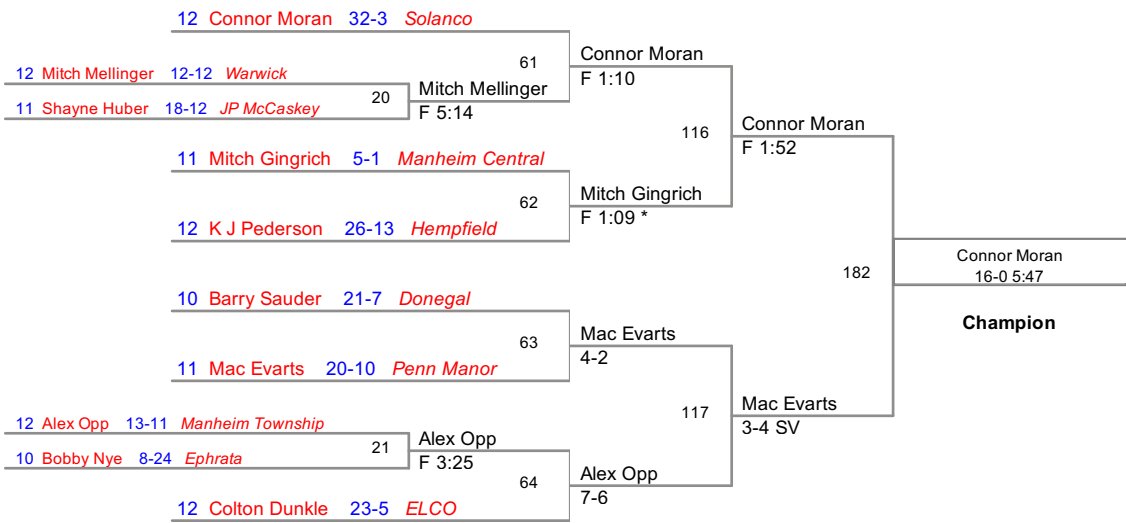

**152 Lbs**

**160 Lbs**

**170 Lbs**

**182 Lbs**

**195 Lbs**

2012 PIAA D3S3 AAA  
Sectionals

**220 Lbs**

2012 PIAA D3S3 AAA  
Sectionals

**285 Lbs**