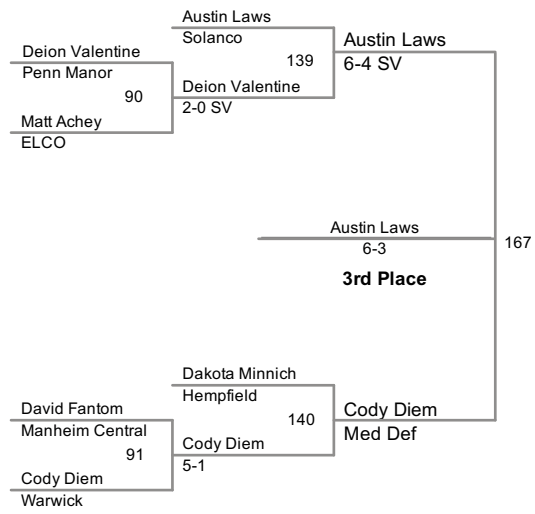

2012 PIAA D3S3 AAA  
Sectionals

**106 Lbs**

**113 Lbs**

**120 Lbs**

**126 Lbs**

**132 Lbs**

**138 Lbs**

**145 Lbs**

**152 Lbs**

**160 Lbs**

**170 Lbs**

**182 Lbs**

**195 Lbs**

2012 PIAA D3S3 AAA  
Sectionals

**220 Lbs**

2012 PIAA D3S3 AAA  
Sectionals

**285 Lbs**