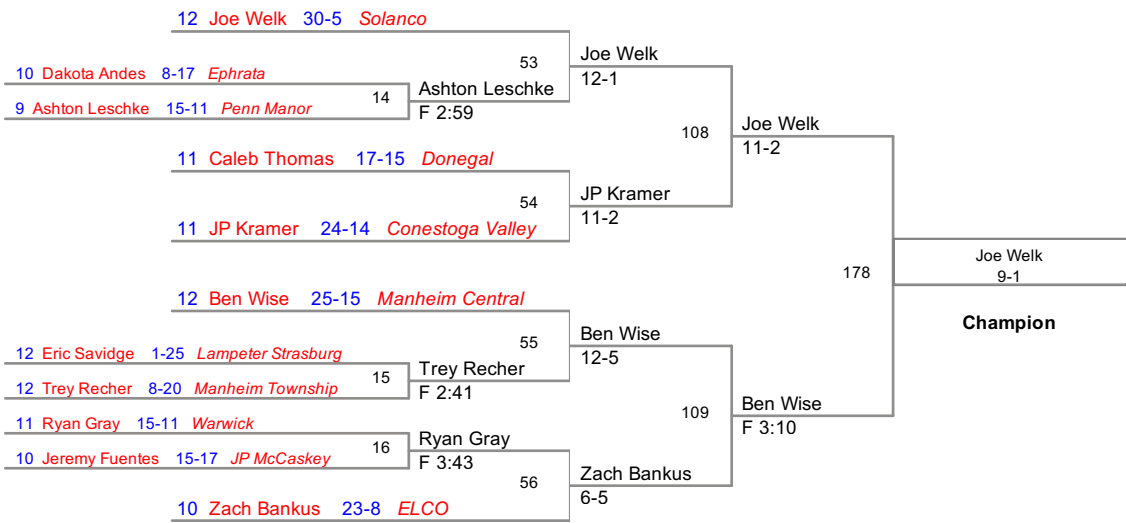

2012 PIAA D3S3 AAA  
Sectionals

**106 Lbs**

**113 Lbs**

**120 Lbs**

**126 Lbs**

**132 Lbs**

**138 Lbs**

**145 Lbs**

**152 Lbs**

**160 Lbs**

**170 Lbs**

**182 Lbs**

**195 Lbs**

2012 PIAA D3S3 AAA  
Sectionals

**220 Lbs**

2012 PIAA D3S3 AAA  
Sectionals

**285 Lbs**