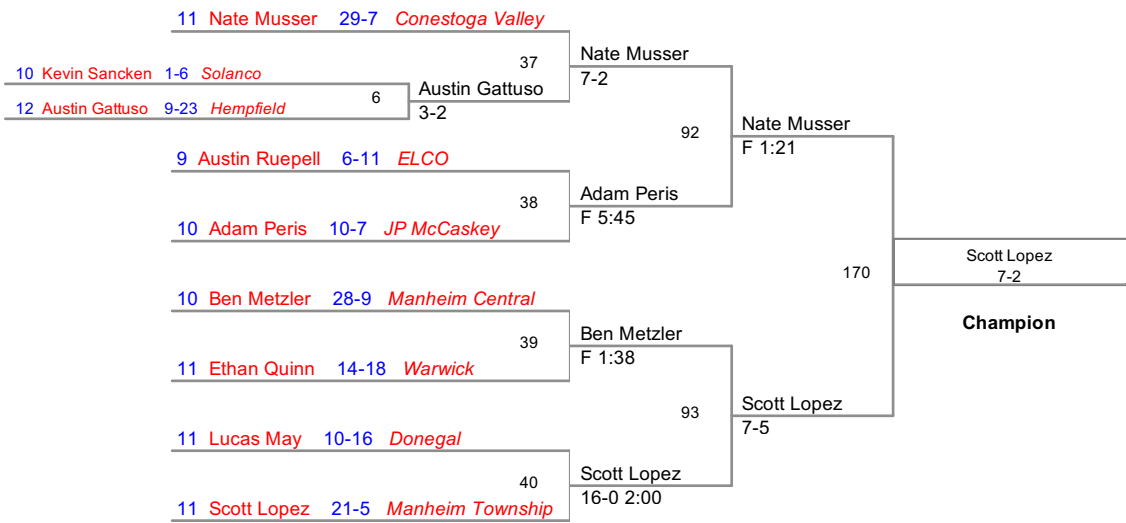

2012 PIAA D3S3 AAA  
Sectionals

**106 Lbs**

**113 Lbs**

**120 Lbs**

**126 Lbs**

**132 Lbs**

**138 Lbs**

**145 Lbs**

**152 Lbs**

**160 Lbs**

**170 Lbs**

**182 Lbs**

**195 Lbs**

2012 PIAA D3S3 AAA  
Sectionals

**220 Lbs**

2012 PIAA D3S3 AAA  
Sectionals

**285 Lbs**