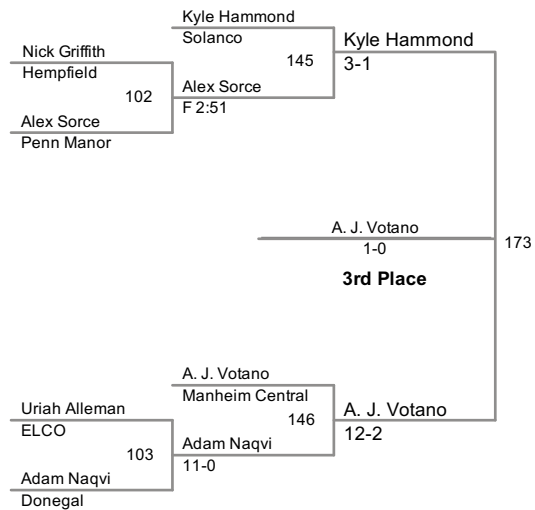

2012 PIAA D3S3 AAA  
Sectionals

**106 Lbs**

**113 Lbs**

**120 Lbs**

**126 Lbs**

**132 Lbs**

**138 Lbs**

**145 Lbs**

**152 Lbs**

**160 Lbs**

**170 Lbs**

**182 Lbs**

**195 Lbs**

2012 PIAA D3S3 AAA  
Sectionals

**220 Lbs**

2012 PIAA D3S3 AAA  
Sectionals

**285 Lbs**