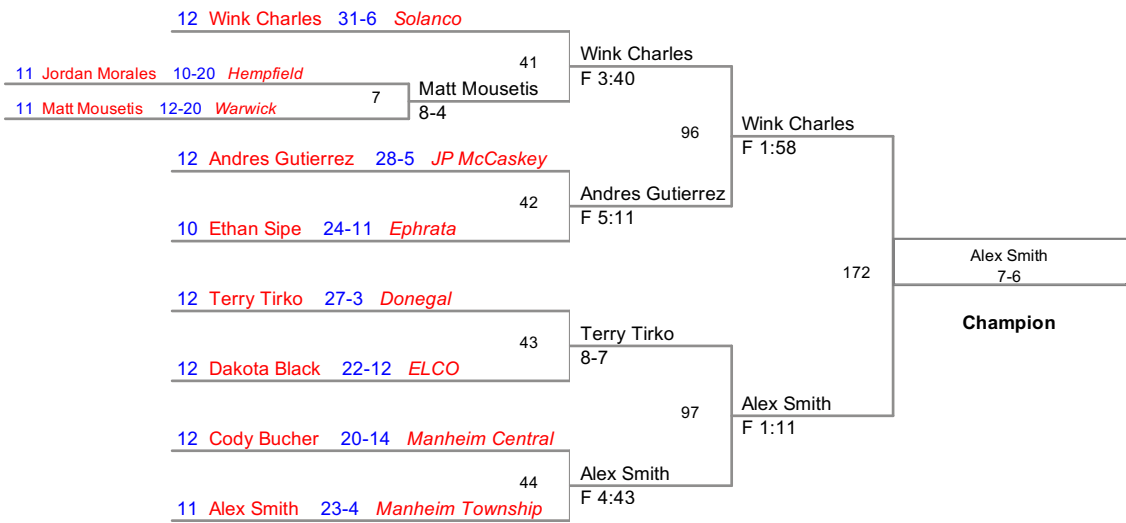

2012 PIAA D3S3 AAA  
Sectionals

**106 Lbs**

**113 Lbs**

**120 Lbs**

**126 Lbs**

**132 Lbs**

**138 Lbs**

**145 Lbs**

**285 Lbs**