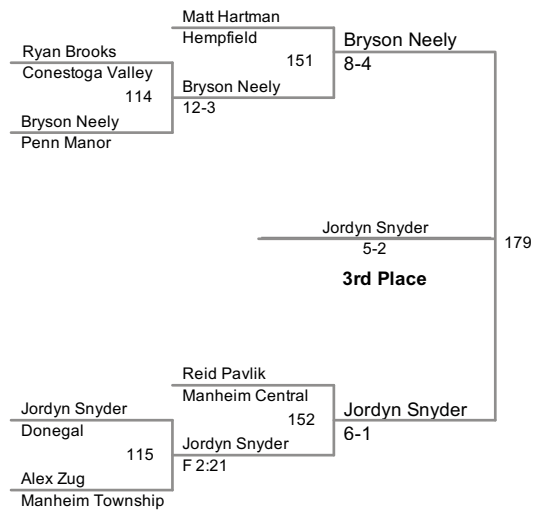

2012 PIAA D3S3 AAA  
Sectionals

**106 Lbs**

**113 Lbs**

**120 Lbs**

**126 Lbs**

**132 Lbs**

**138 Lbs**

**145 Lbs**

**152 Lbs**

**160 Lbs**

**170 Lbs**

**182 Lbs**

**195 Lbs**

2012 PIAA D3S3 AAA  
Sectionals

**220 Lbs**

2012 PIAA D3S3 AAA  
Sectionals

**285 Lbs**