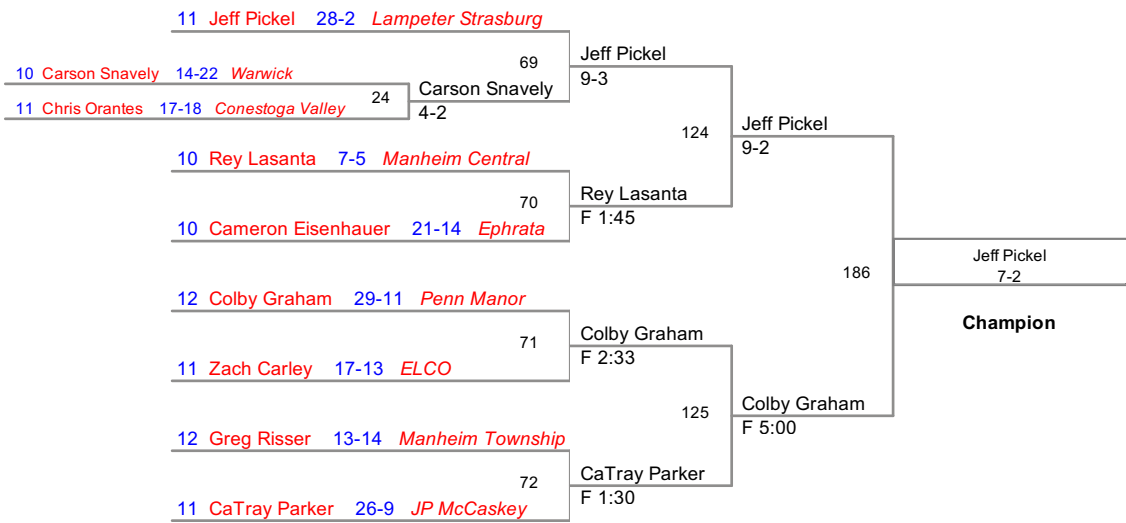

**152 Lbs**

**160 Lbs**

**170 Lbs**

**182 Lbs**

**195 Lbs**

2012 PIAA D3S3 AAA  
Sectionals

**220 Lbs**

2012 PIAA D3S3 AAA  
Sectionals

**285 Lbs**