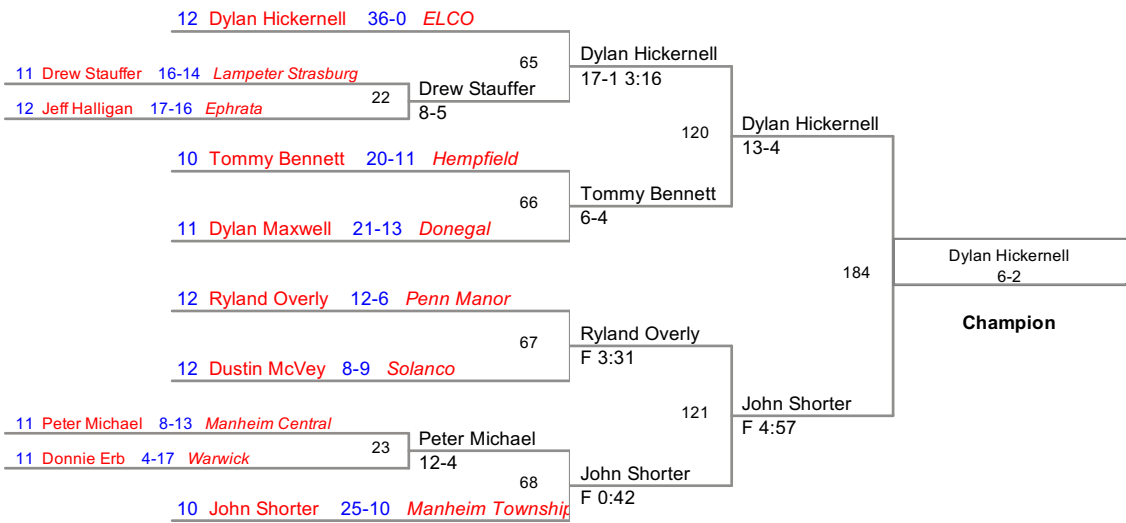

**152 Lbs**

**160 Lbs**

**170 Lbs**

**182 Lbs**

**195 Lbs**

2012 PIAA D3S3 AAA  
Sectionals

**220 Lbs**

2012 PIAA D3S3 AAA  
Sectionals

**285 Lbs**