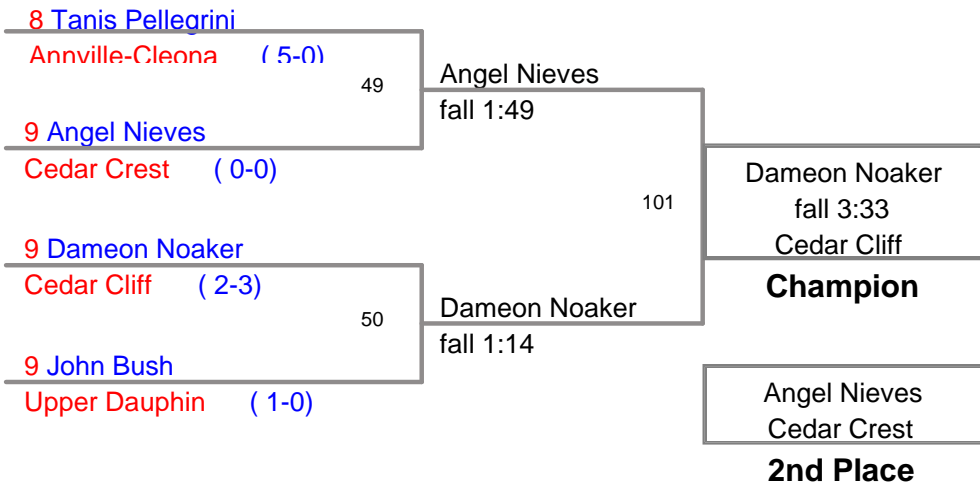

Halifax JH Invitational
JH

155 Lbs

Halifax JH Invitational
JH

165 Lbs

Malheur JH Invitational
JH

185 Lbs

Halifax JH Invitational
JH

210 Lbs