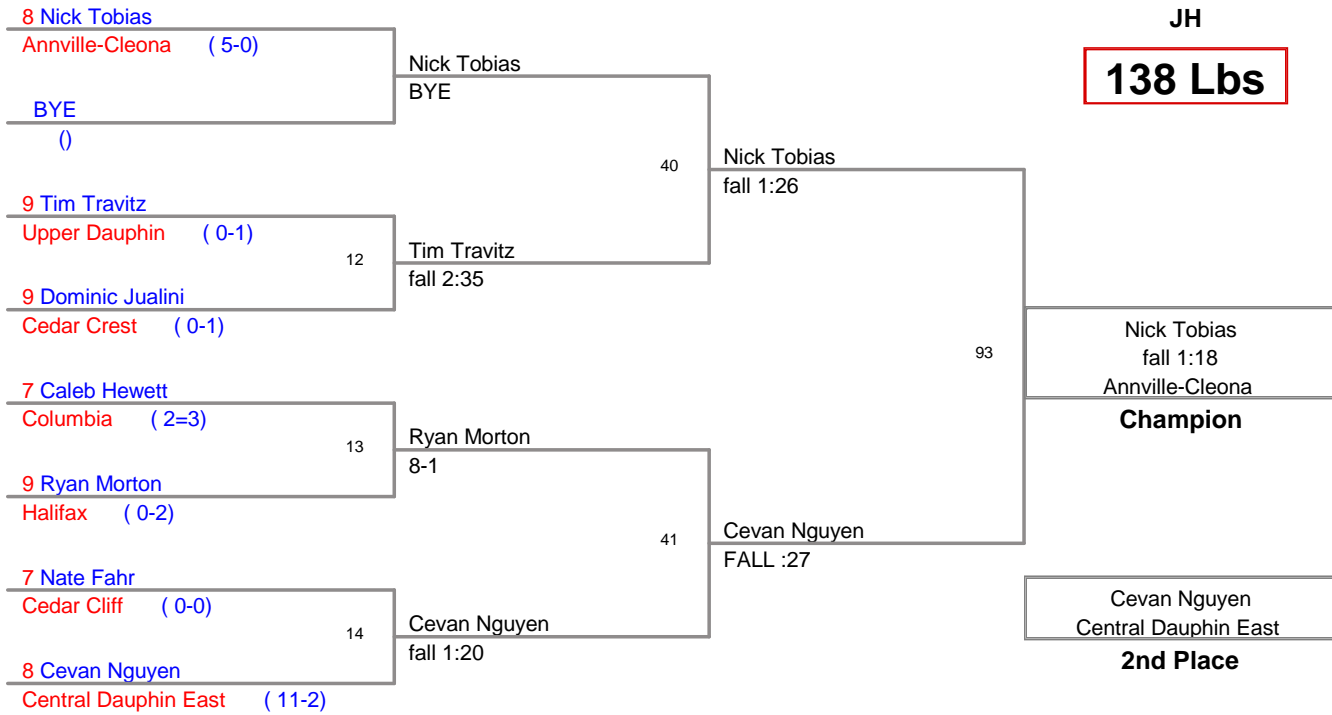

Halifax JH Invitational
JH

122 Lbs

Halifax JH Invitational
JH

130 Lbs

Halifax JH Invitational
JH

138 Lbs

Halifax JH Invitational
JH

145 Lbs

Halifax JH Invitational
JH

155 Lbs

Halifax JH Invitational
JH

165 Lbs

Malheur JH Invitational
JH

185 Lbs

Halifax JH Invitational
JH

210 Lbs