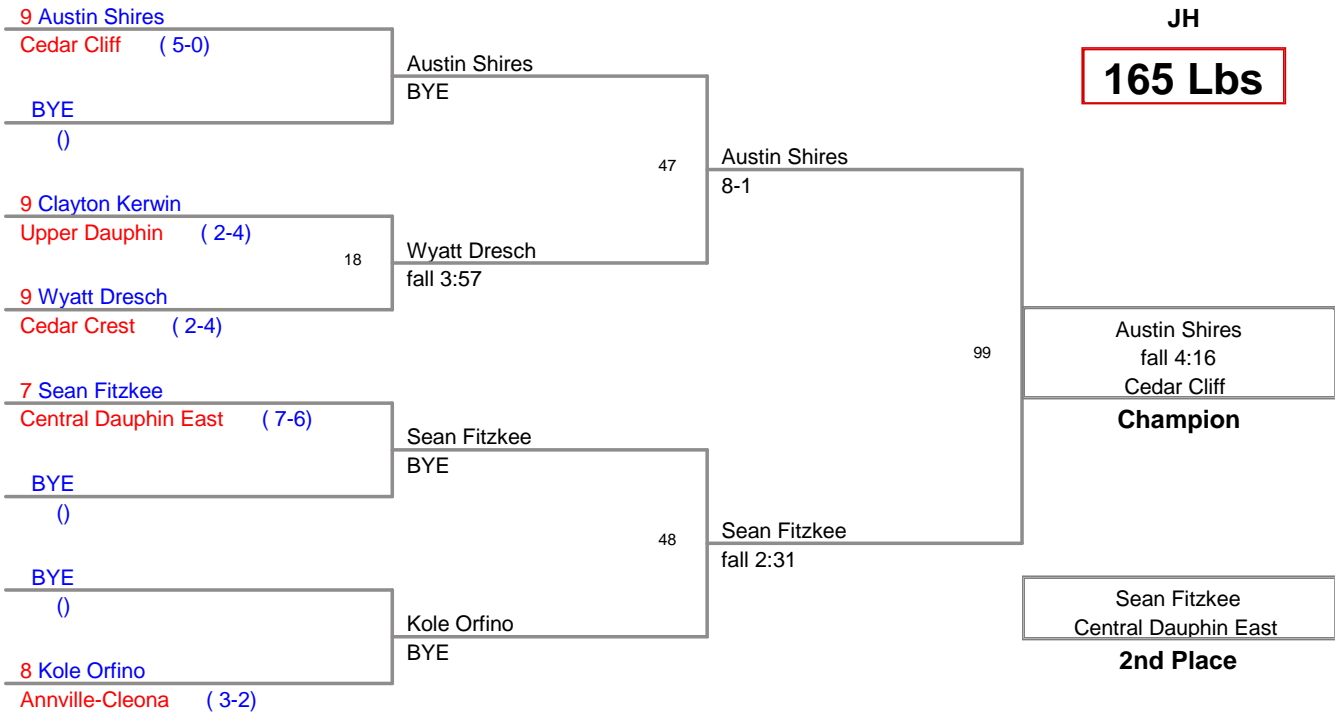

Halifax JH Invitational
JH

122 Lbs

Halifax JH Invitational
JH

130 Lbs

Halifax JH Invitational
JH

138 Lbs

Halifax JH Invitational
JH

145 Lbs

Halifax JH Invitational
JH

155 Lbs

Halifax JH Invitational
JH

165 Lbs

Malheur JH Invitational
JH

185 Lbs

Halifax JH Invitational
JH

210 Lbs