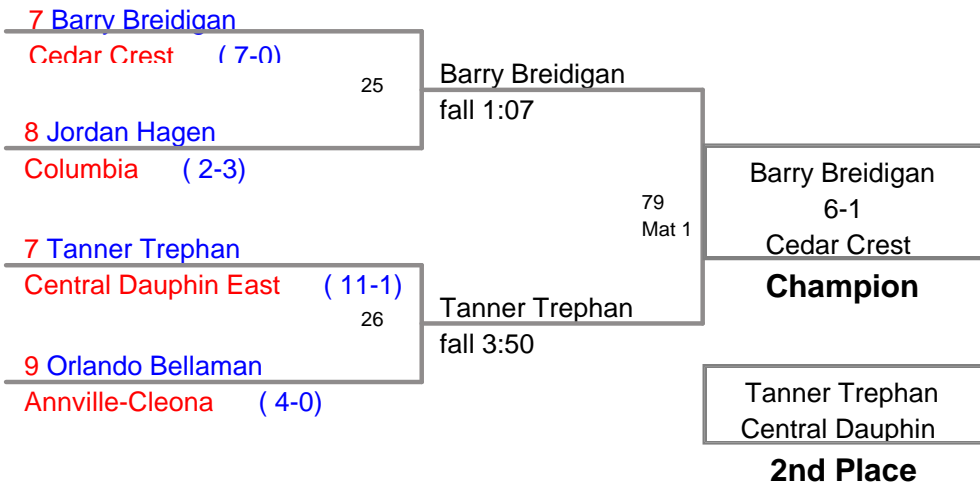

Halifax JH Invitational
JH

80 Lbs

Hallfax JH Invitational
JH

85 Lbs

Halifax JH Invitational
JH

90 Lbs

Halifax JH Invitational
JH

95 Lbs