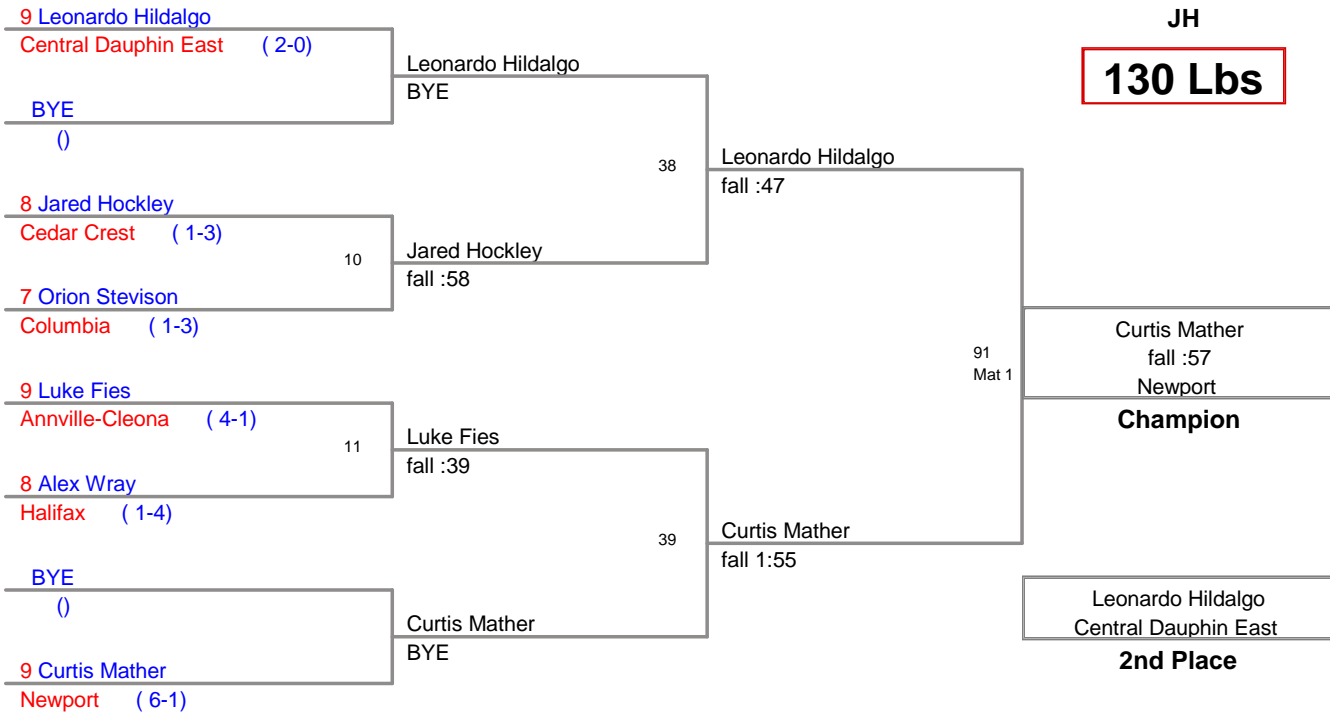

Halifax JH Invitational
JH

130 Lbs