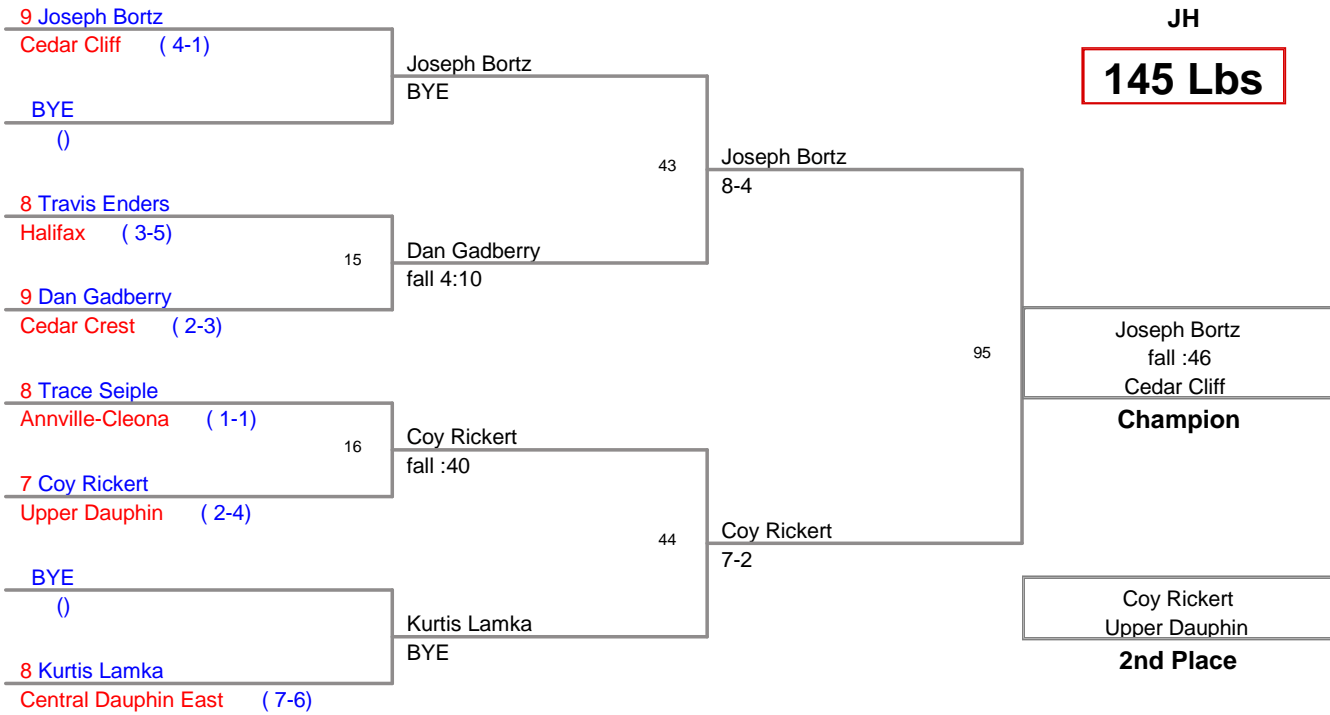

Halifax JH Invitational
JH

155 Lbs

Halifax JH Invitational
JH

165 Lbs

Malheur JH Invitational
JH

185 Lbs

Halifax JH Invitational
JH

210 Lbs