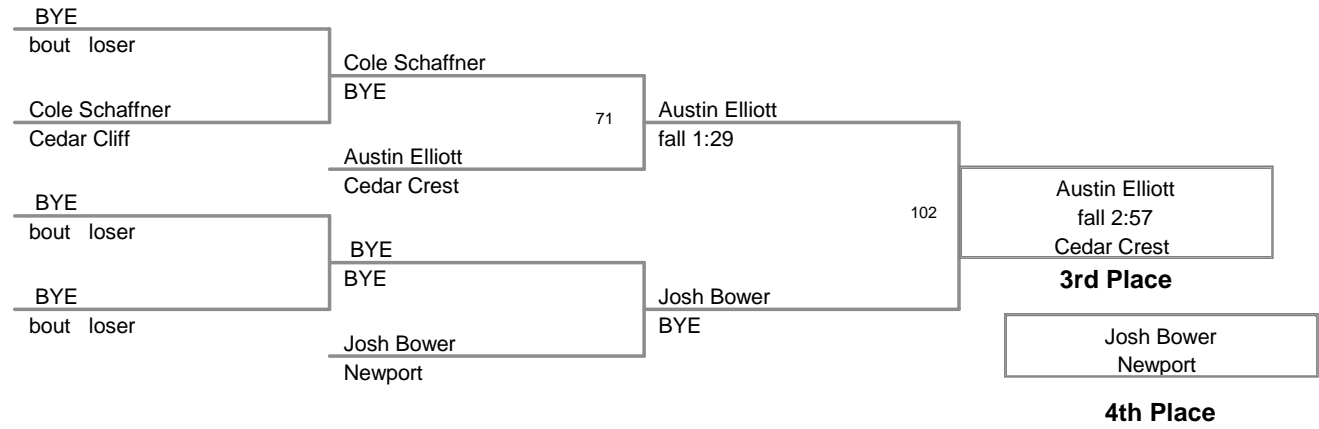

Halifax JH Invitational
JH

155 Lbs

Halifax JH Invitational
JH

165 Lbs

Malheur JH Invitational
JH

185 Lbs

Halifax JH Invitational
JH

210 Lbs