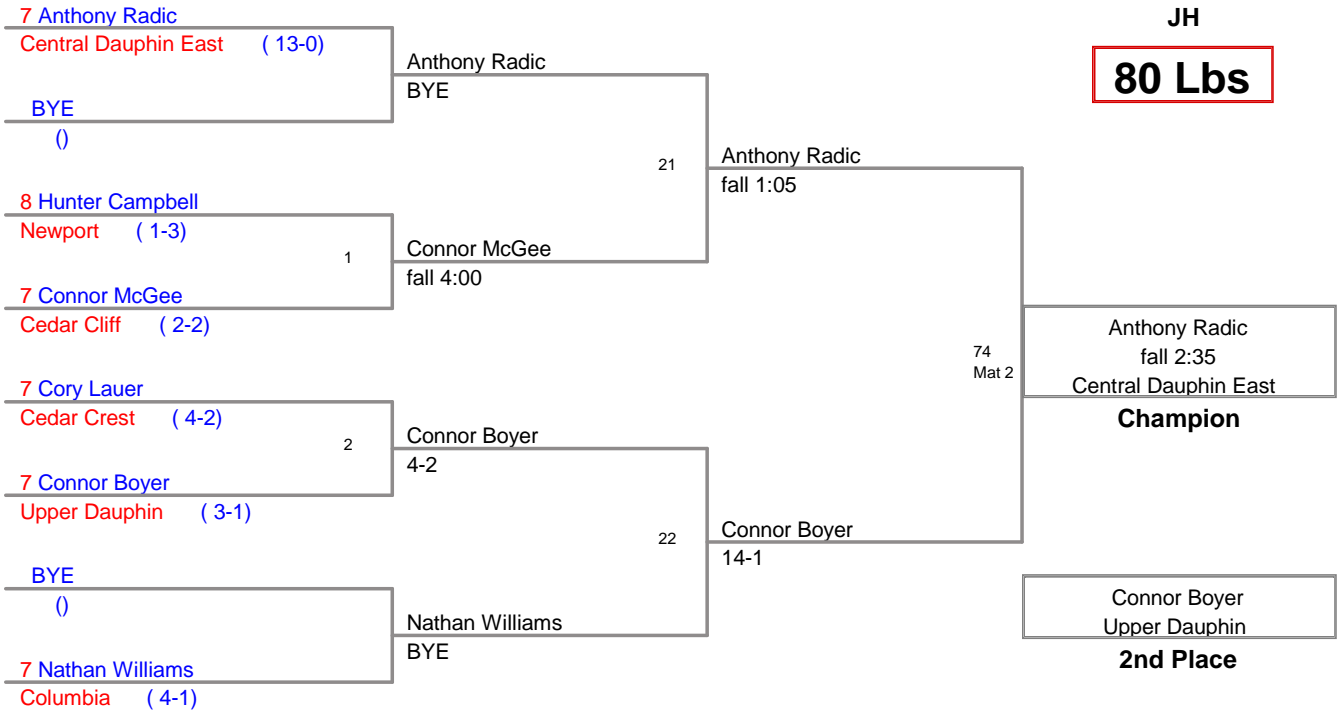

Halifax JH Invitational
JH

80 Lbs

Hallfax JH Invitational
JH

85 Lbs

Halifax JH Invitational
JH

90 Lbs

Halifax JH Invitational
JH

95 Lbs