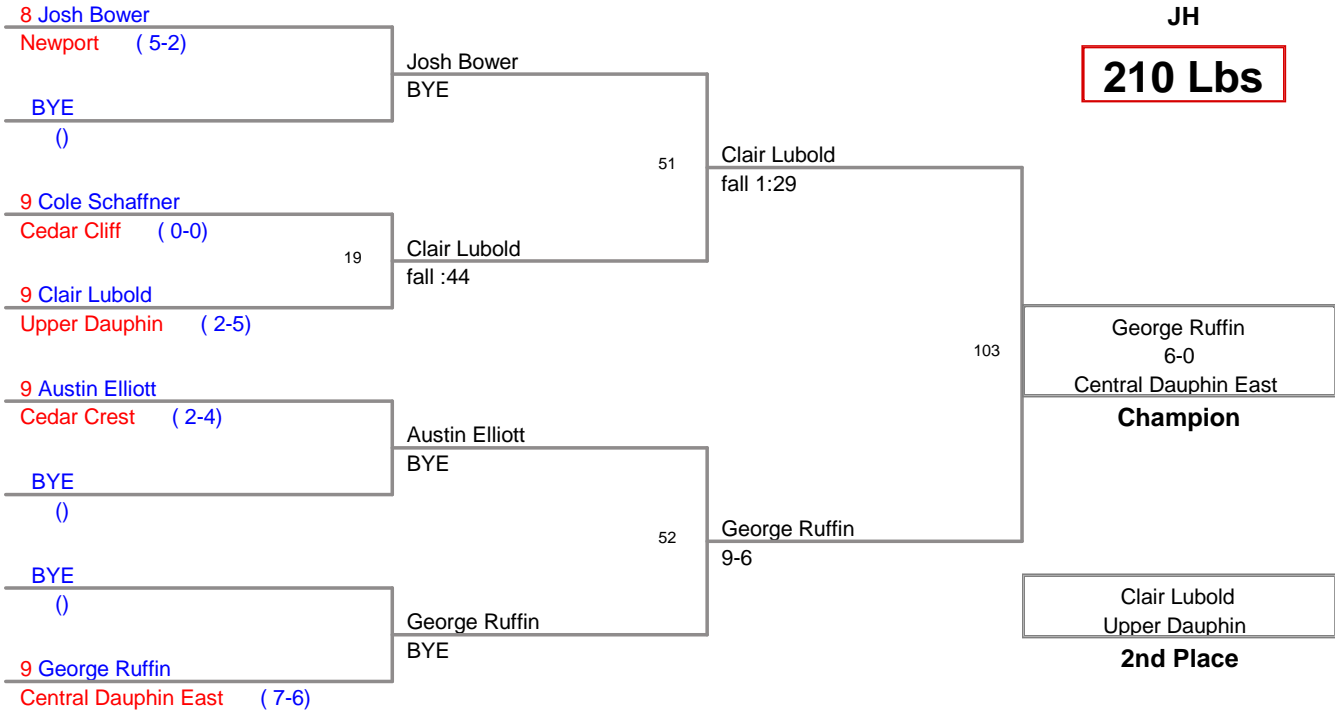

Halifax JH Invitational
JH

155 Lbs

Halifax JH Invitational
JH

165 Lbs

Malheur JH Invitational
JH

185 Lbs

Halifax JH Invitational
JH

210 Lbs