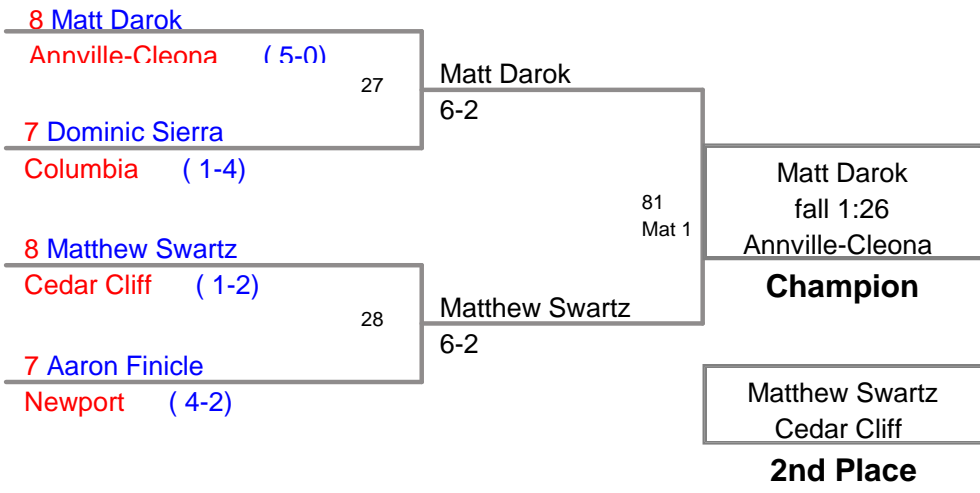

Halifax JH Invitational
JH

100 Lbs