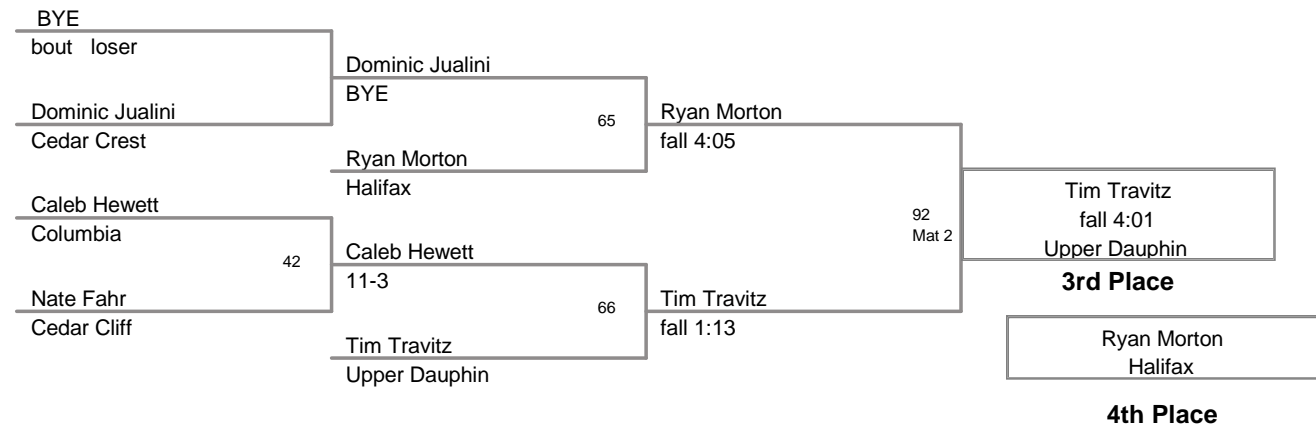

Halifax JH Invitational
JH

138 Lbs