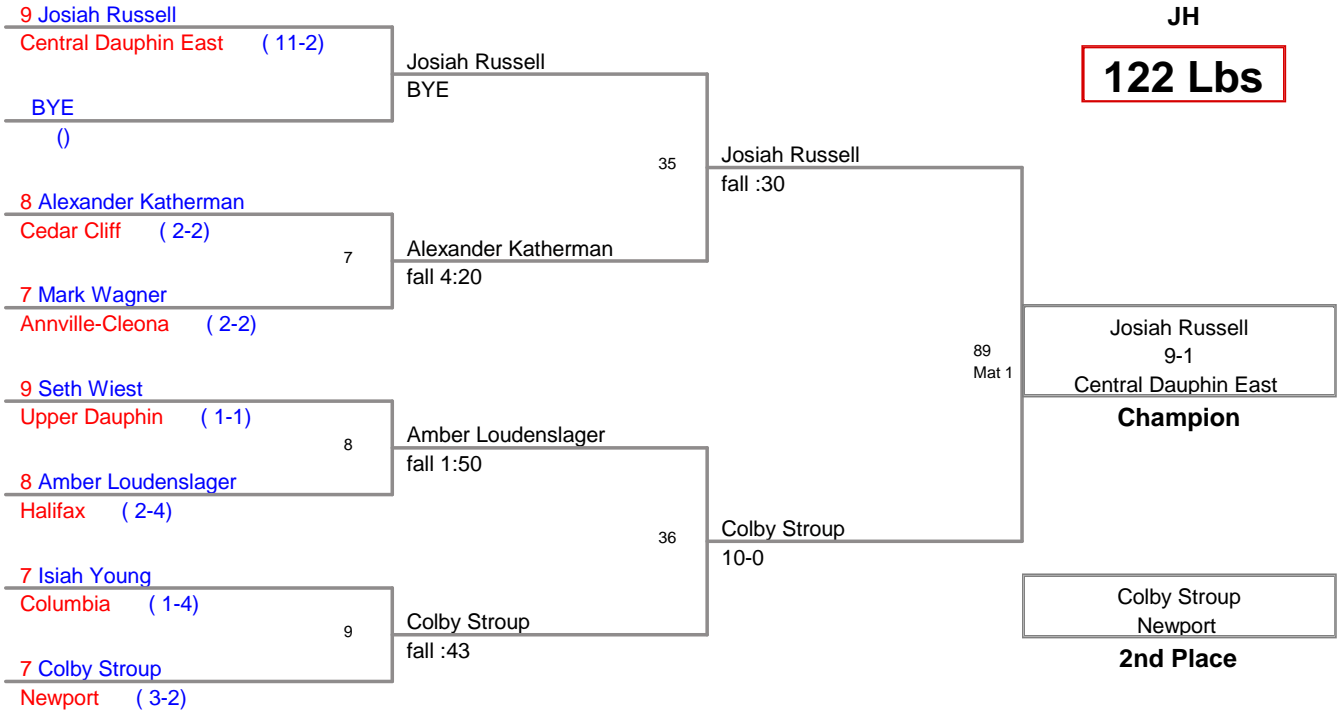

Halifax JH Invitational
JH

122 Lbs