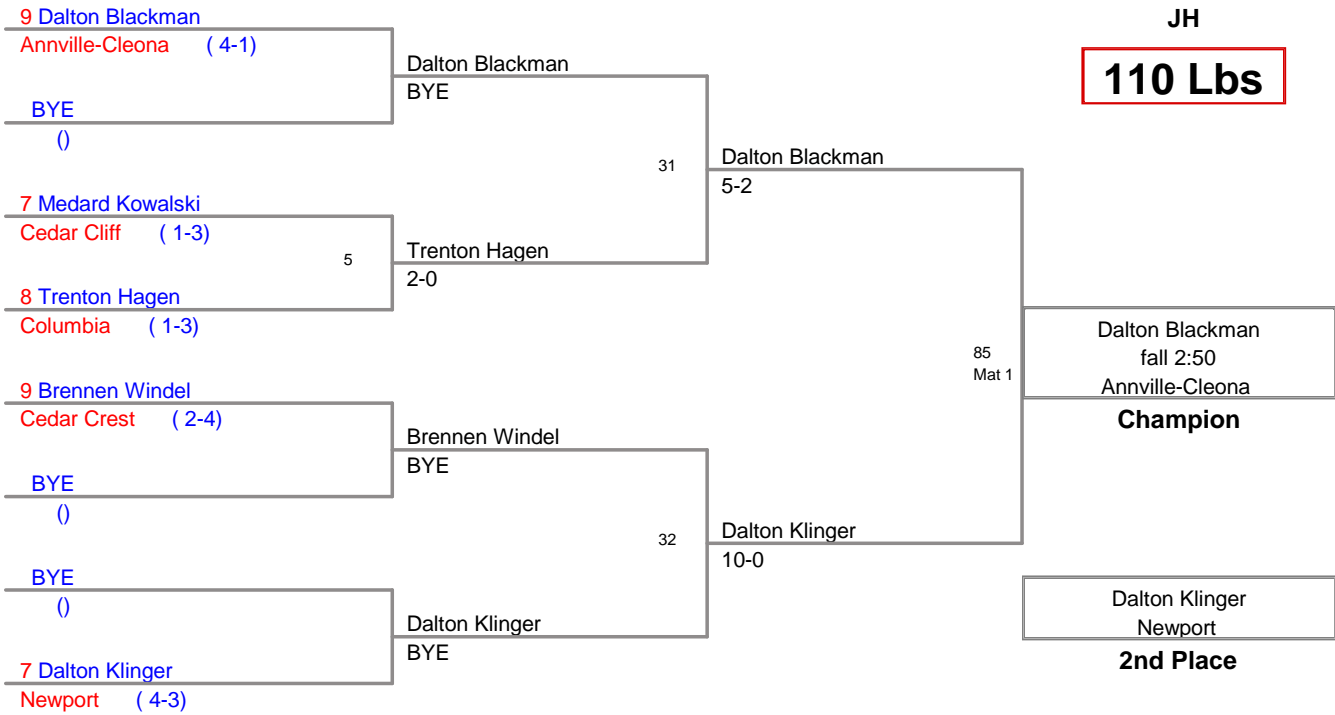

Halifax JH Invitational
JH

100 Lbs

Halifax JH Invitational
JH

105 Lbs

Halifax JH Invitational
JH

110 Lbs

Halifax JH Invitational
JH

115 Lbs