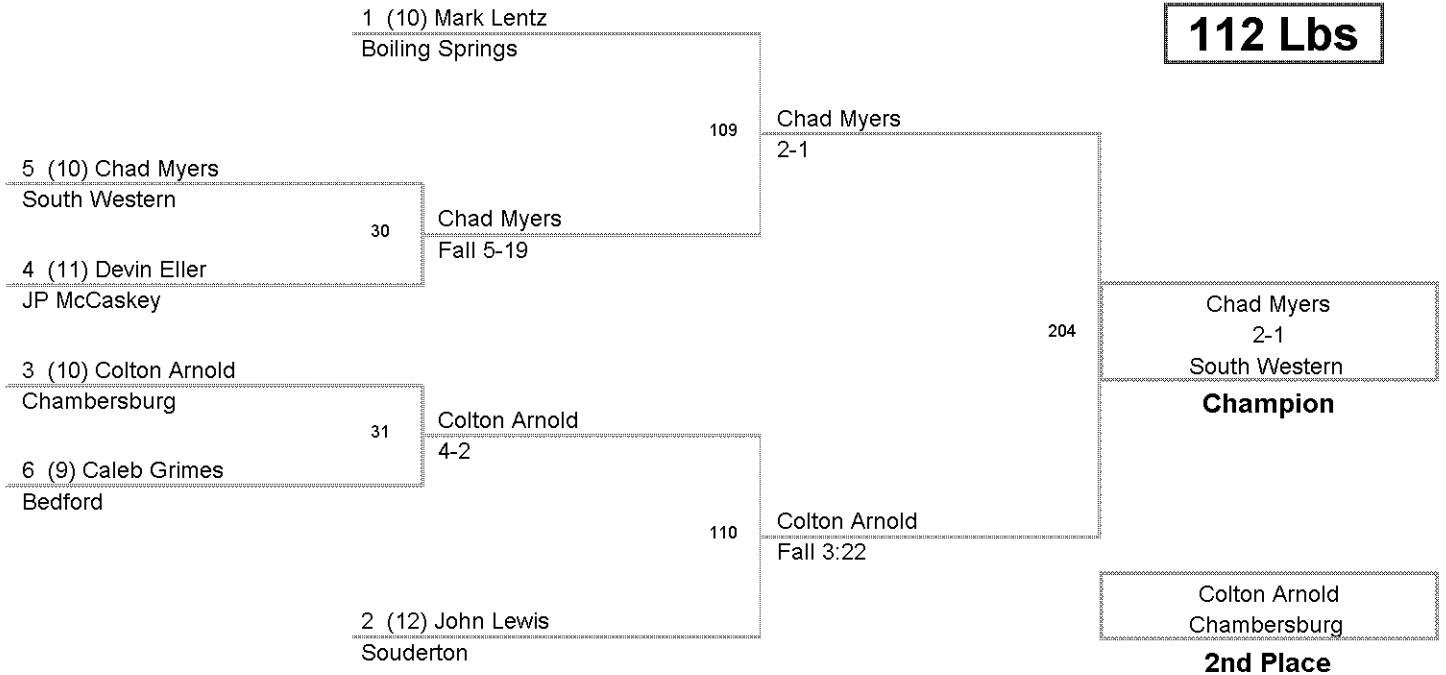

**DILING SPRINGS CHRISTMAS
VARSITY**

103 Lbs

**JILING SPRINGS CHRISTMAS
VARSITY**

112 Lbs

119 Lbs

**OILING SPRINGS CHRISTMAS
VARSITY**

125 Lbs

**DILING SPRINGS CHRISTMAS
VARSITY**