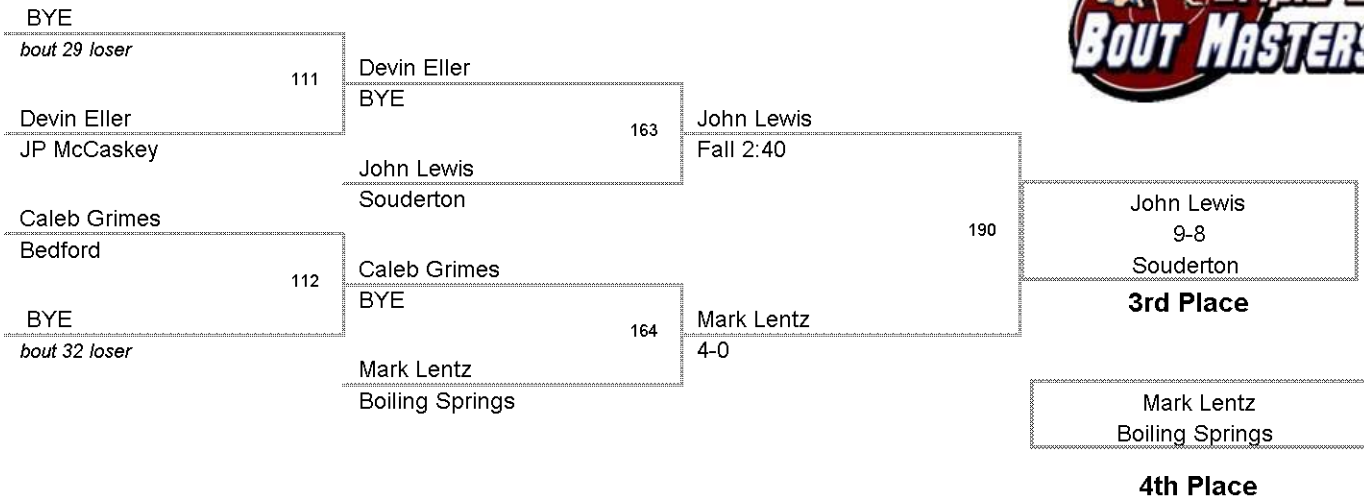

**DILING SPRINGS CHRISTMAS
VARSITY**

103 Lbs

**JILING SPRINGS CHRISTMAS
VARSITY**

112 Lbs

119 Lbs

**OILING SPRINGS CHRISTMAS
VARSITY**

125 Lbs

**DILING SPRINGS CHRISTMAS
VARSITY**