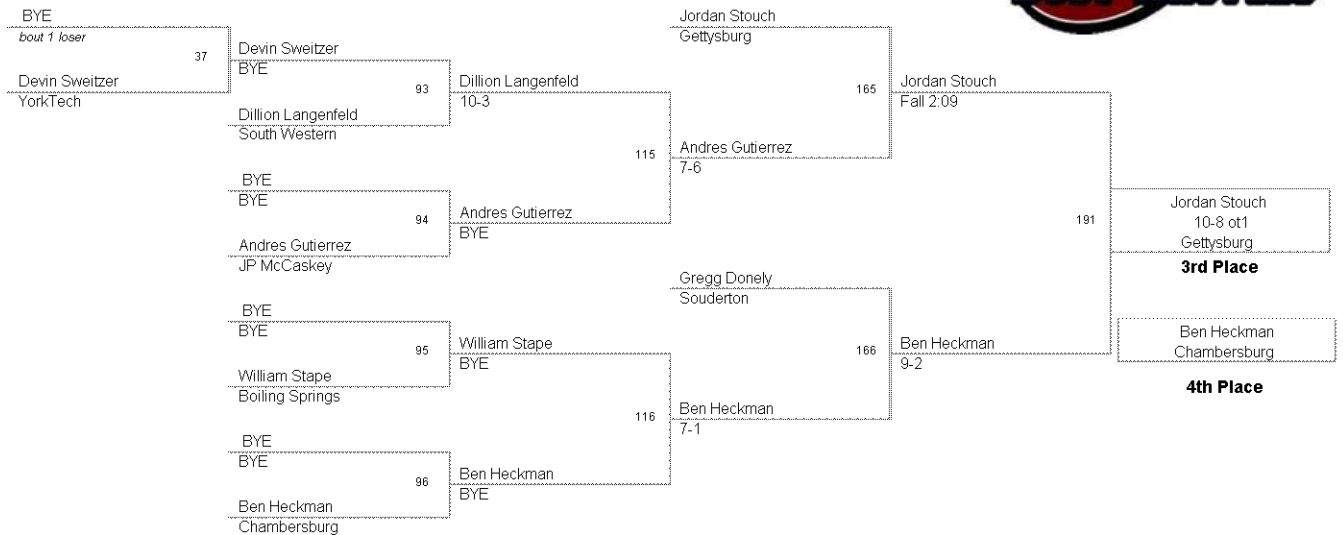

**DILING SPRINGS CHRISTMAS
VARSITY**

103 Lbs

**JILING SPRINGS CHRISTMAS
VARSITY**

112 Lbs

119 Lbs

**OILING SPRINGS CHRISTMAS
VARSITY**

125 Lbs

**DILING SPRINGS CHRISTMAS
VARSITY**