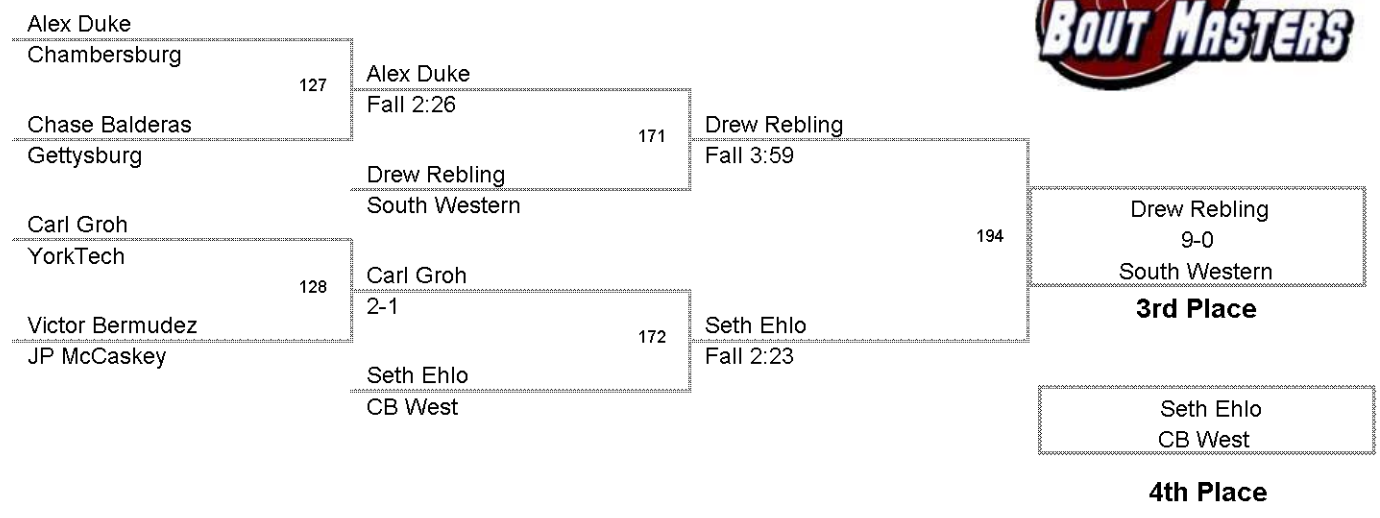

**OILING SPRINGS CHRISTMAS
VARSITY**

135 Lbs