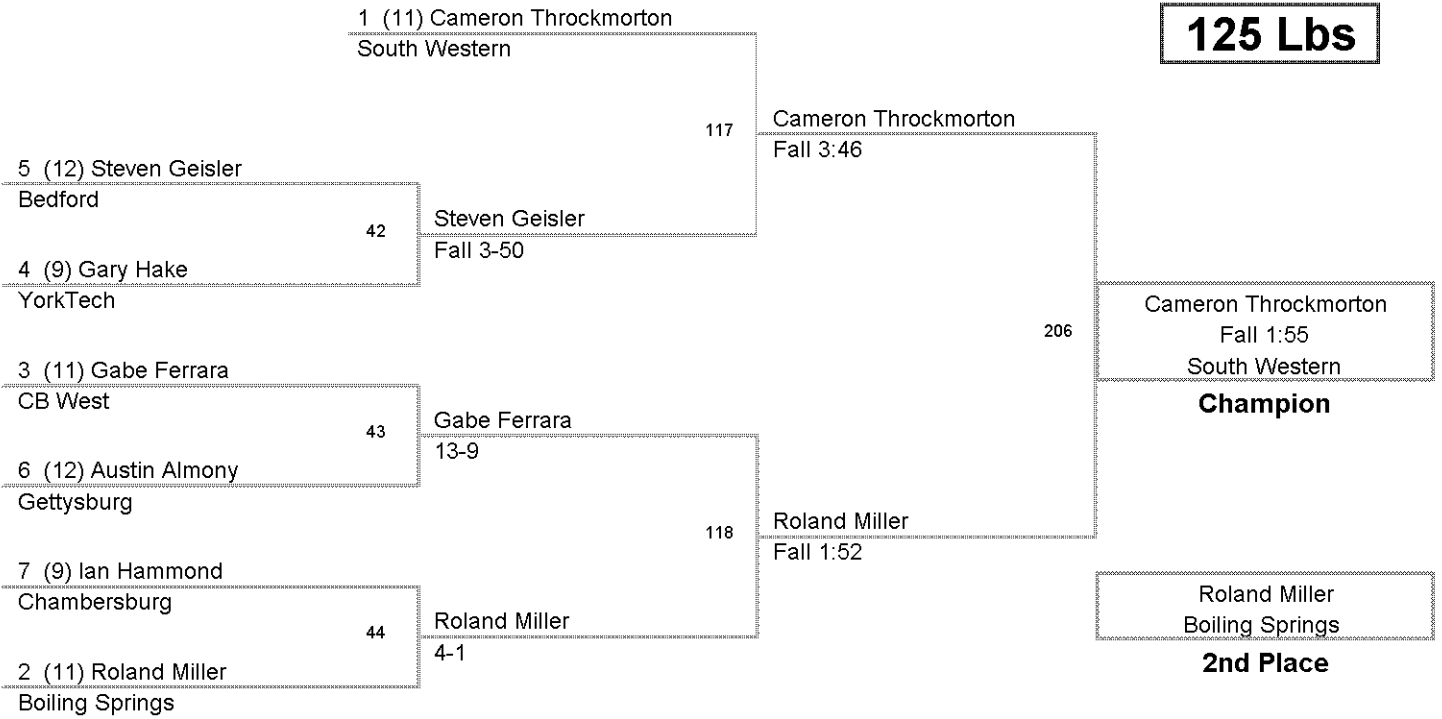

**DILING SPRINGS CHRISTMAS
VARSITY**

103 Lbs

**JILING SPRINGS CHRISTMAS
VARSITY**

112 Lbs

119 Lbs

**OILING SPRINGS CHRISTMAS
VARSITY**

125 Lbs

**DILING SPRINGS CHRISTMAS
VARSITY**

130 Lbs

**OILING SPRINGS CHRISTMAS
VARSITY**

135 Lbs

**JILING SPRINGS CHRISTMAS
VARSITY**

140 Lbs

**JILING SPRINGS CHRISTMAS
VARSITY**

145 Lbs

**JILING SPRINGS CHRISTMAS
VARSITY**

**OILING SPRINGS CHRISTMAS
VARSITY**

285 Lbs