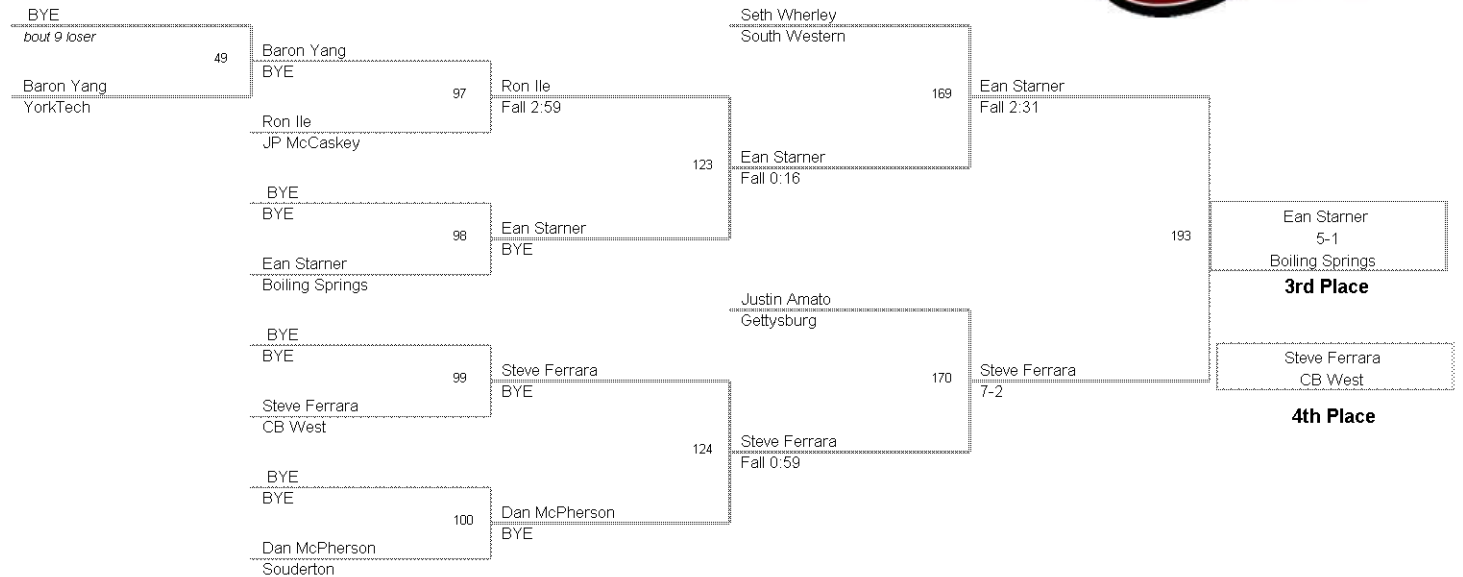

**DILING SPRINGS CHRISTMAS
VARSITY**

130 Lbs