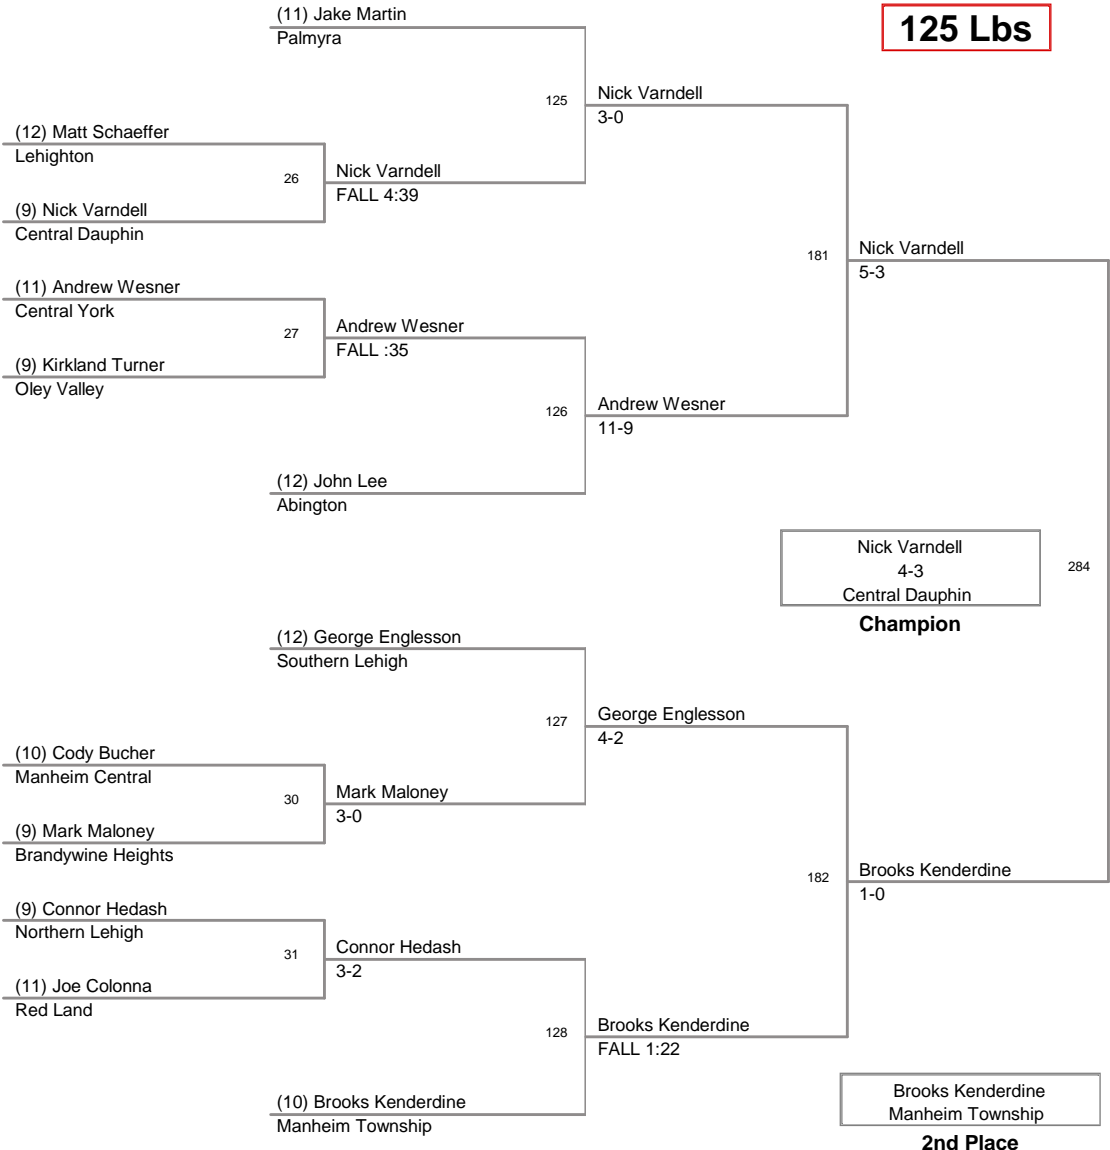

**BULLET INVITATIONAL  
VARSITY**

**103 Lbs**

BYE

**BULLET INVITATIONAL  
VARSITY**

**112 Lbs**

**BULLET INVITATIONAL  
VARSITY**

**119 Lbs**

**BULLET INVITATIONAL  
VARSITY**

**125 Lbs**

**BULLET INVITATIONAL  
VARSITY**

**130 Lbs**

**BULLET INVITATIONAL  
VARSITY**

**135 Lbs**

**BULLET INVITATIONAL  
VARSITY**

**140 Lbs**

**BULLET INVITATIONAL  
VARSITY**