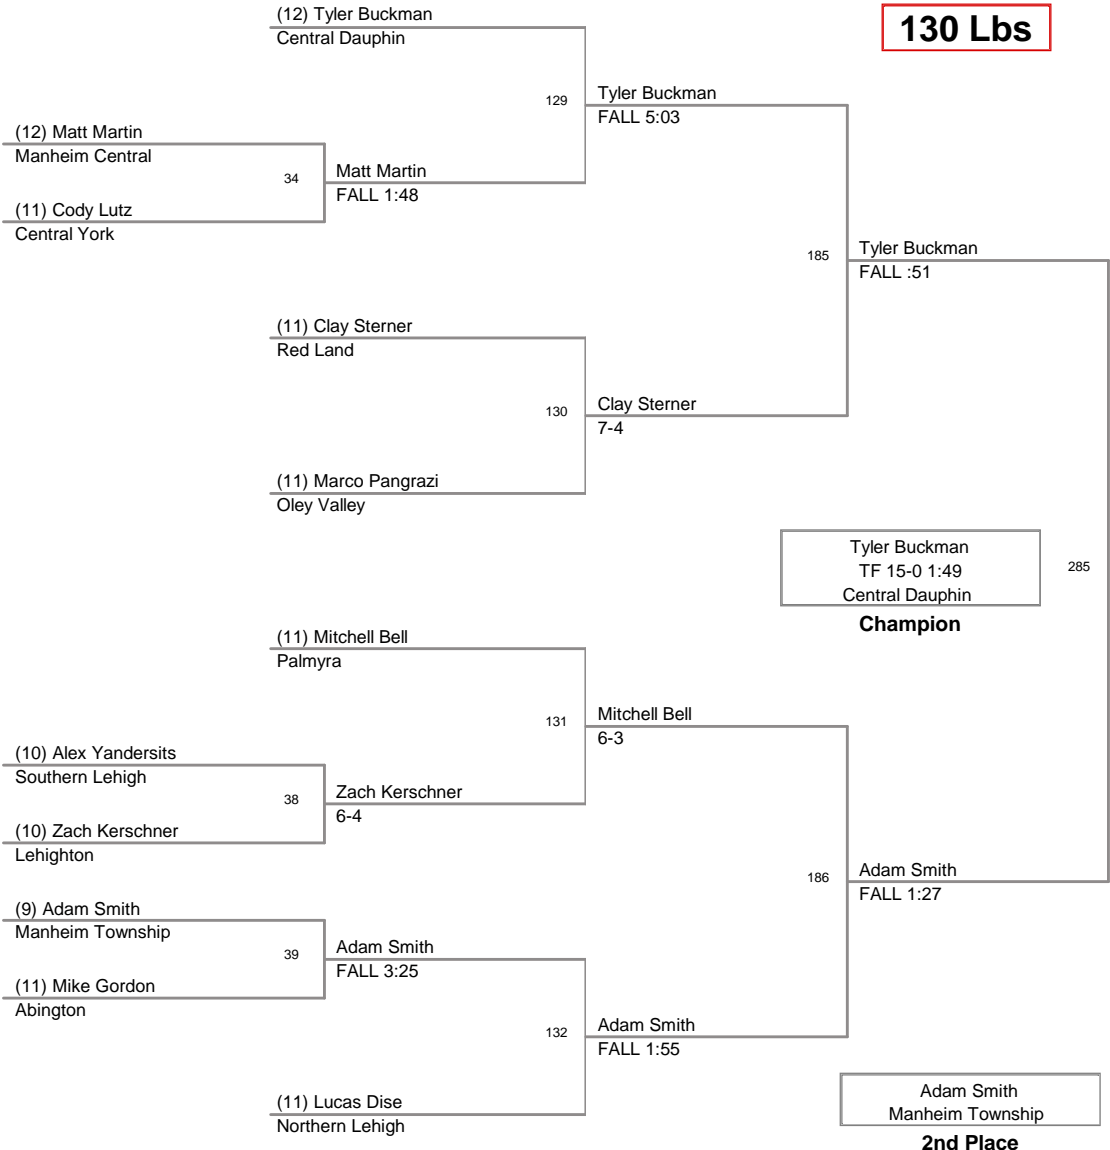

**BULLET INVITATIONAL  
VARSITY**

**103 Lbs**

BYE

**BULLET INVITATIONAL  
VARSITY**

**112 Lbs**

**BULLET INVITATIONAL  
VARSITY**

**119 Lbs**

**BULLET INVITATIONAL  
VARSITY**

**125 Lbs**

**BULLET INVITATIONAL  
VARSITY**

**130 Lbs**

**BULLET INVITATIONAL  
VARSITY**

**135 Lbs**

**BULLET INVITATIONAL  
VARSITY**

**140 Lbs**

**BULLET INVITATIONAL  
VARSITY**

**145 Lbs**

**BULLET INVITATIONAL  
VARSITY**

**152 Lbs**

**BULLET INVITATIONAL  
VARSITY**

**160 Lbs**

**BULLET INVITATIONAL  
VARSITY**

**171 Lbs**

**BULLET INVITATIONAL  
VARSITY**