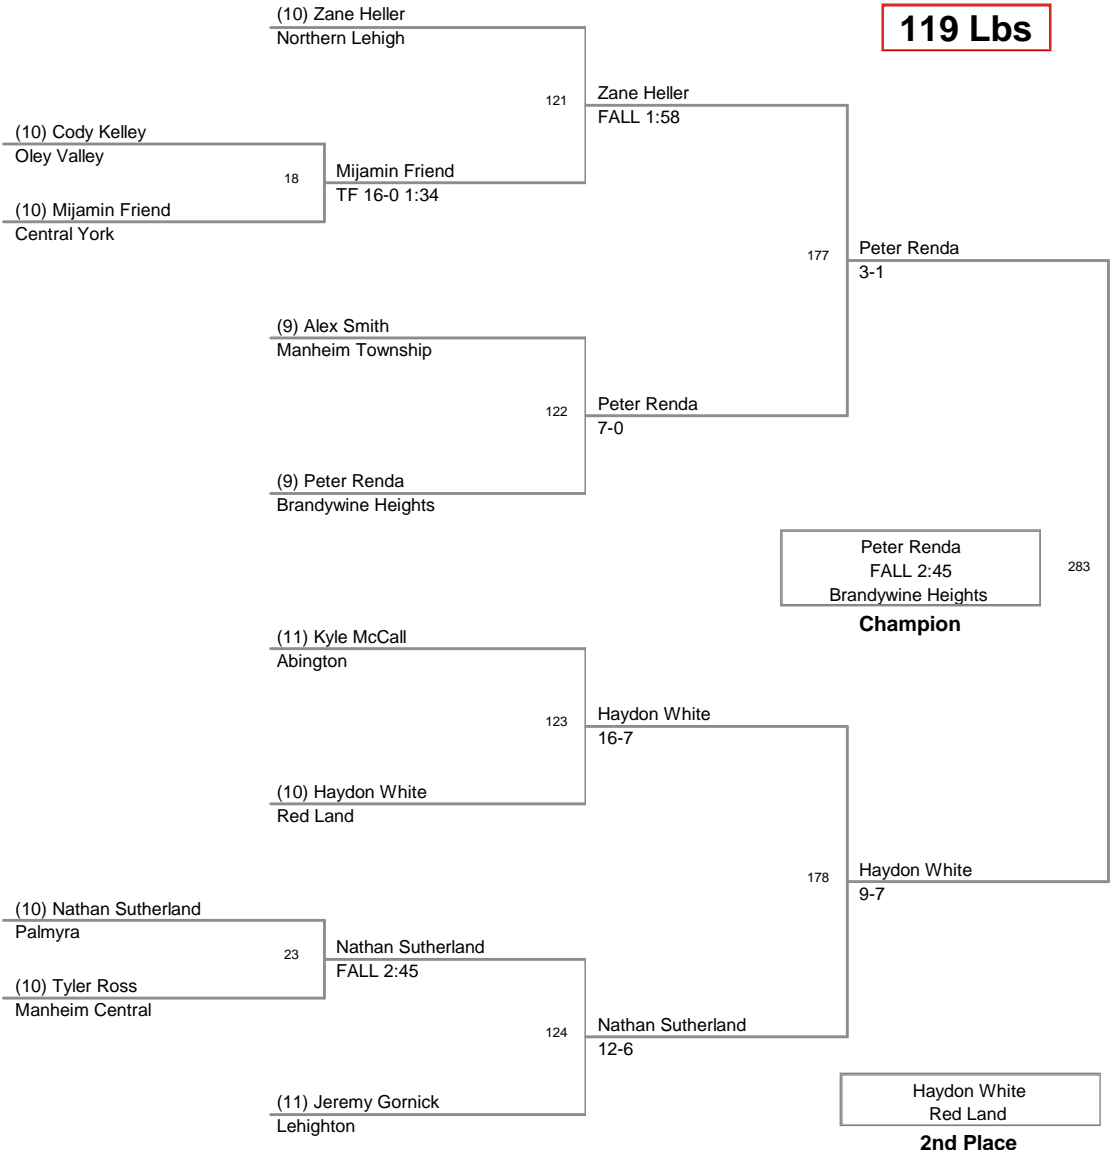

**BULLET INVITATIONAL  
VARSITY**

**103 Lbs**

BYE

**BULLET INVITATIONAL  
VARSITY**

**112 Lbs**

**BULLET INVITATIONAL  
VARSITY**

**119 Lbs**

**BULLET INVITATIONAL  
VARSITY**

**125 Lbs**

**BULLET INVITATIONAL  
VARSITY**

**130 Lbs**

**BULLET INVITATIONAL  
VARSITY**

**135 Lbs**

**BULLET INVITATIONAL  
VARSITY**

**140 Lbs**

**BULLET INVITATIONAL  
VARSITY**

**145 Lbs**

**BULLET INVITATIONAL  
VARSITY**

**152 Lbs**

**BULLET INVITATIONAL  
VARSITY**

**160 Lbs**

**BULLET INVITATIONAL  
VARSITY**

**171 Lbs**

**BULLET INVITATIONAL  
VARSITY**