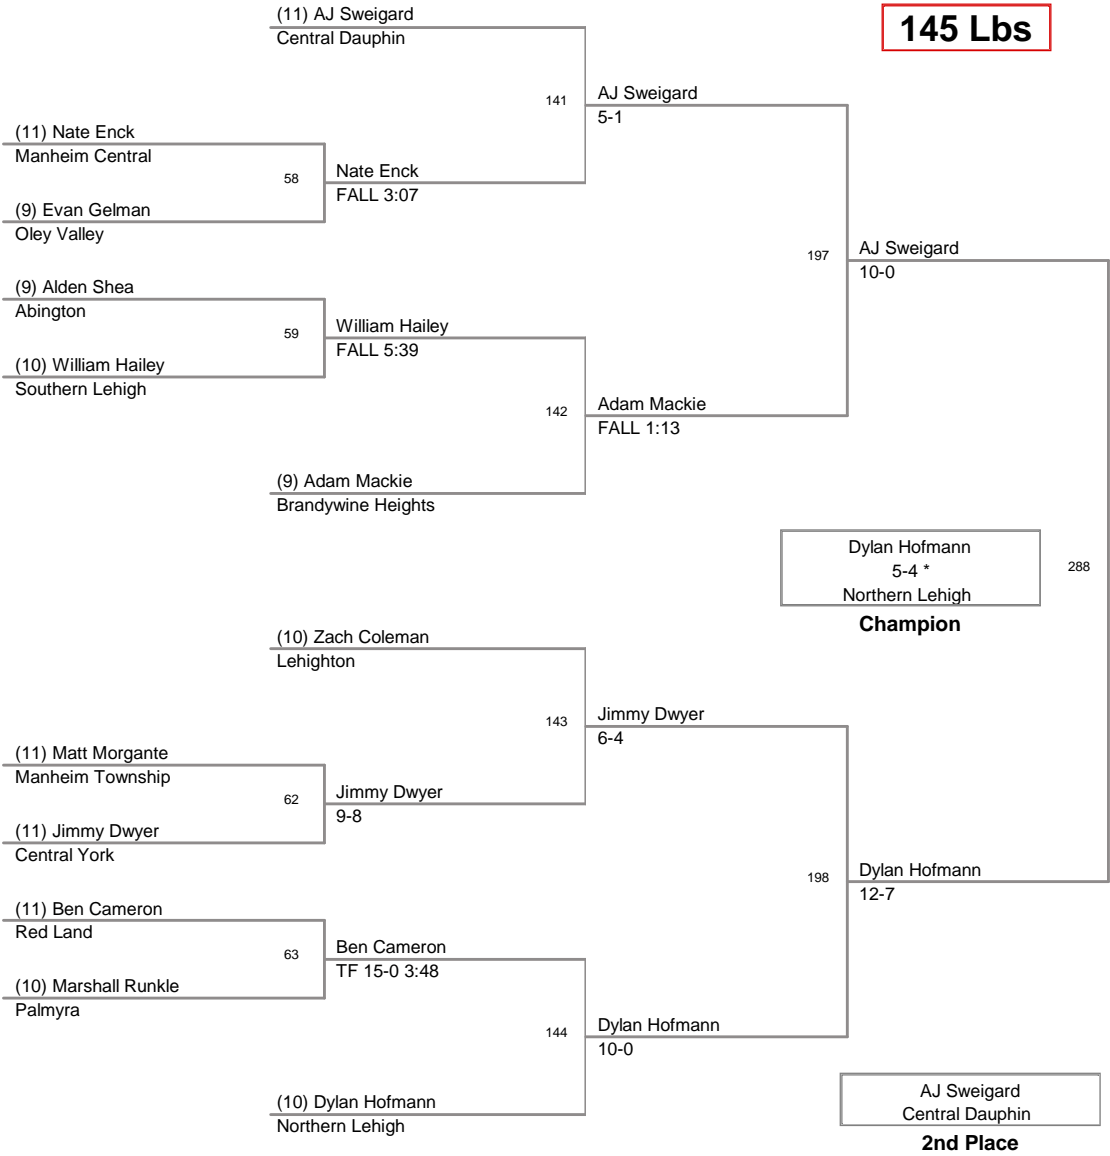

**BULLET INVITATIONAL  
VARSITY**

**103 Lbs**

BYE

**BULLET INVITATIONAL  
VARSITY**

**112 Lbs**

**BULLET INVITATIONAL  
VARSITY**

**119 Lbs**

**BULLET INVITATIONAL  
VARSITY**

**125 Lbs**

**BULLET INVITATIONAL  
VARSITY**

**130 Lbs**

**BULLET INVITATIONAL  
VARSITY**

**135 Lbs**

**BULLET INVITATIONAL  
VARSITY**

**140 Lbs**

**BULLET INVITATIONAL  
VARSITY**

**145 Lbs**

**BULLET INVITATIONAL  
VARSITY**

**152 Lbs**

**BULLET INVITATIONAL  
VARSITY**

**160 Lbs**

**BULLET INVITATIONAL  
VARSITY**

**171 Lbs**

**BULLET INVITATIONAL  
VARSITY**